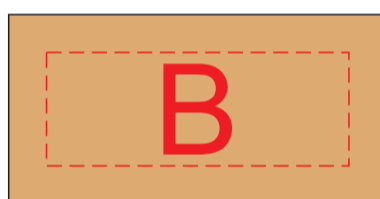

крышка коробки

крышка коробки

оборот костяшки

x28

Внимание! Из-за особенностей свойств деревянной поверхности гравировка может быть неоднородной.

Рекомендуем выбирать контурную гравировку.
При тампопечати и УФ печати возможна непропечатка.

A	Вид нанесения	Макс площадь (Ш*В)
	Гравировка	150x55мм
	УФ DTF	170x55мм
	УФ печать	170x55мм
	Тампопечать 1+0	45x45мм

B	Вид нанесения	Макс площадь (Ш*В)
	Гравировка	40x15мм
	УФ DTF	40x15мм
	УФ печать	40x15мм
	Тампопечать 1+0	30x10мм