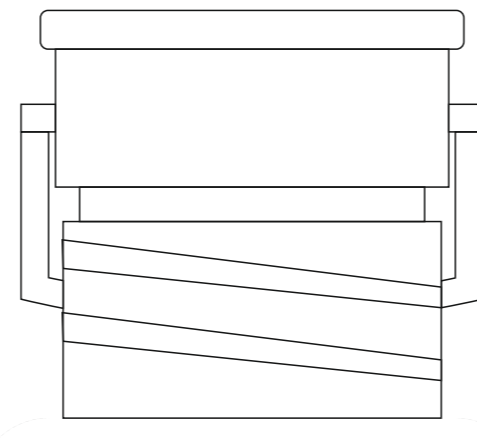

Вид Сверху

Вид спереди

Вид Сзади

Вид Слева

Вид Справа

A₁

A₂

A₃

A₄

Круговая Гравировка

Внимание! Круговая гравировка не стыкуется и не позиционируется!

A	Вид нанесения	Макс площадь (Ш*В)
	Тампопечать	35x45мм
	Гравировка	27x100мм
	Круговая Гравировка	229,2x100мм

B	Вид нанесения	Макс площадь (Ш*В)
	Тампопечать	45x45мм
	Гравировка	45x45мм
	Смола	45x45мм
Уф печать	45x45мм	