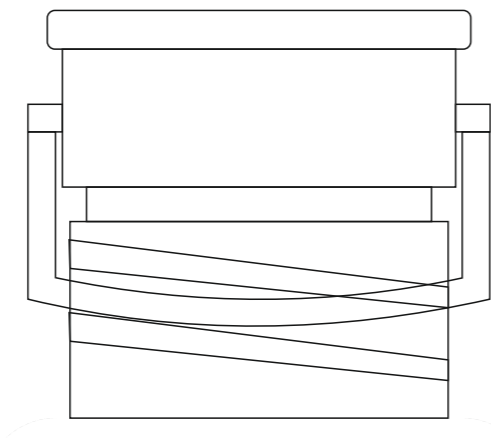

Вид Сверху

Вид спереди

Вид Сзади

Вид Слева

Вид Справа

A₁

A₂

A₃

A₄

Круговая Гравировка

Внимание! Круговая гравировка не стыкуется и не позиционируется!

A	Вид нанесения	Макс площадь (Ш*В)
	Тампопечать	35x45мм
	Гравировка	27x100мм
	Круговая Гравировка	229,2x100мм

B	Вид нанесения	Макс площадь (Ш*В)
	Тампопечать	45x45мм
	Гравировка	45x45мм
	Смола	45x45мм
Уф печать	45x45мм	