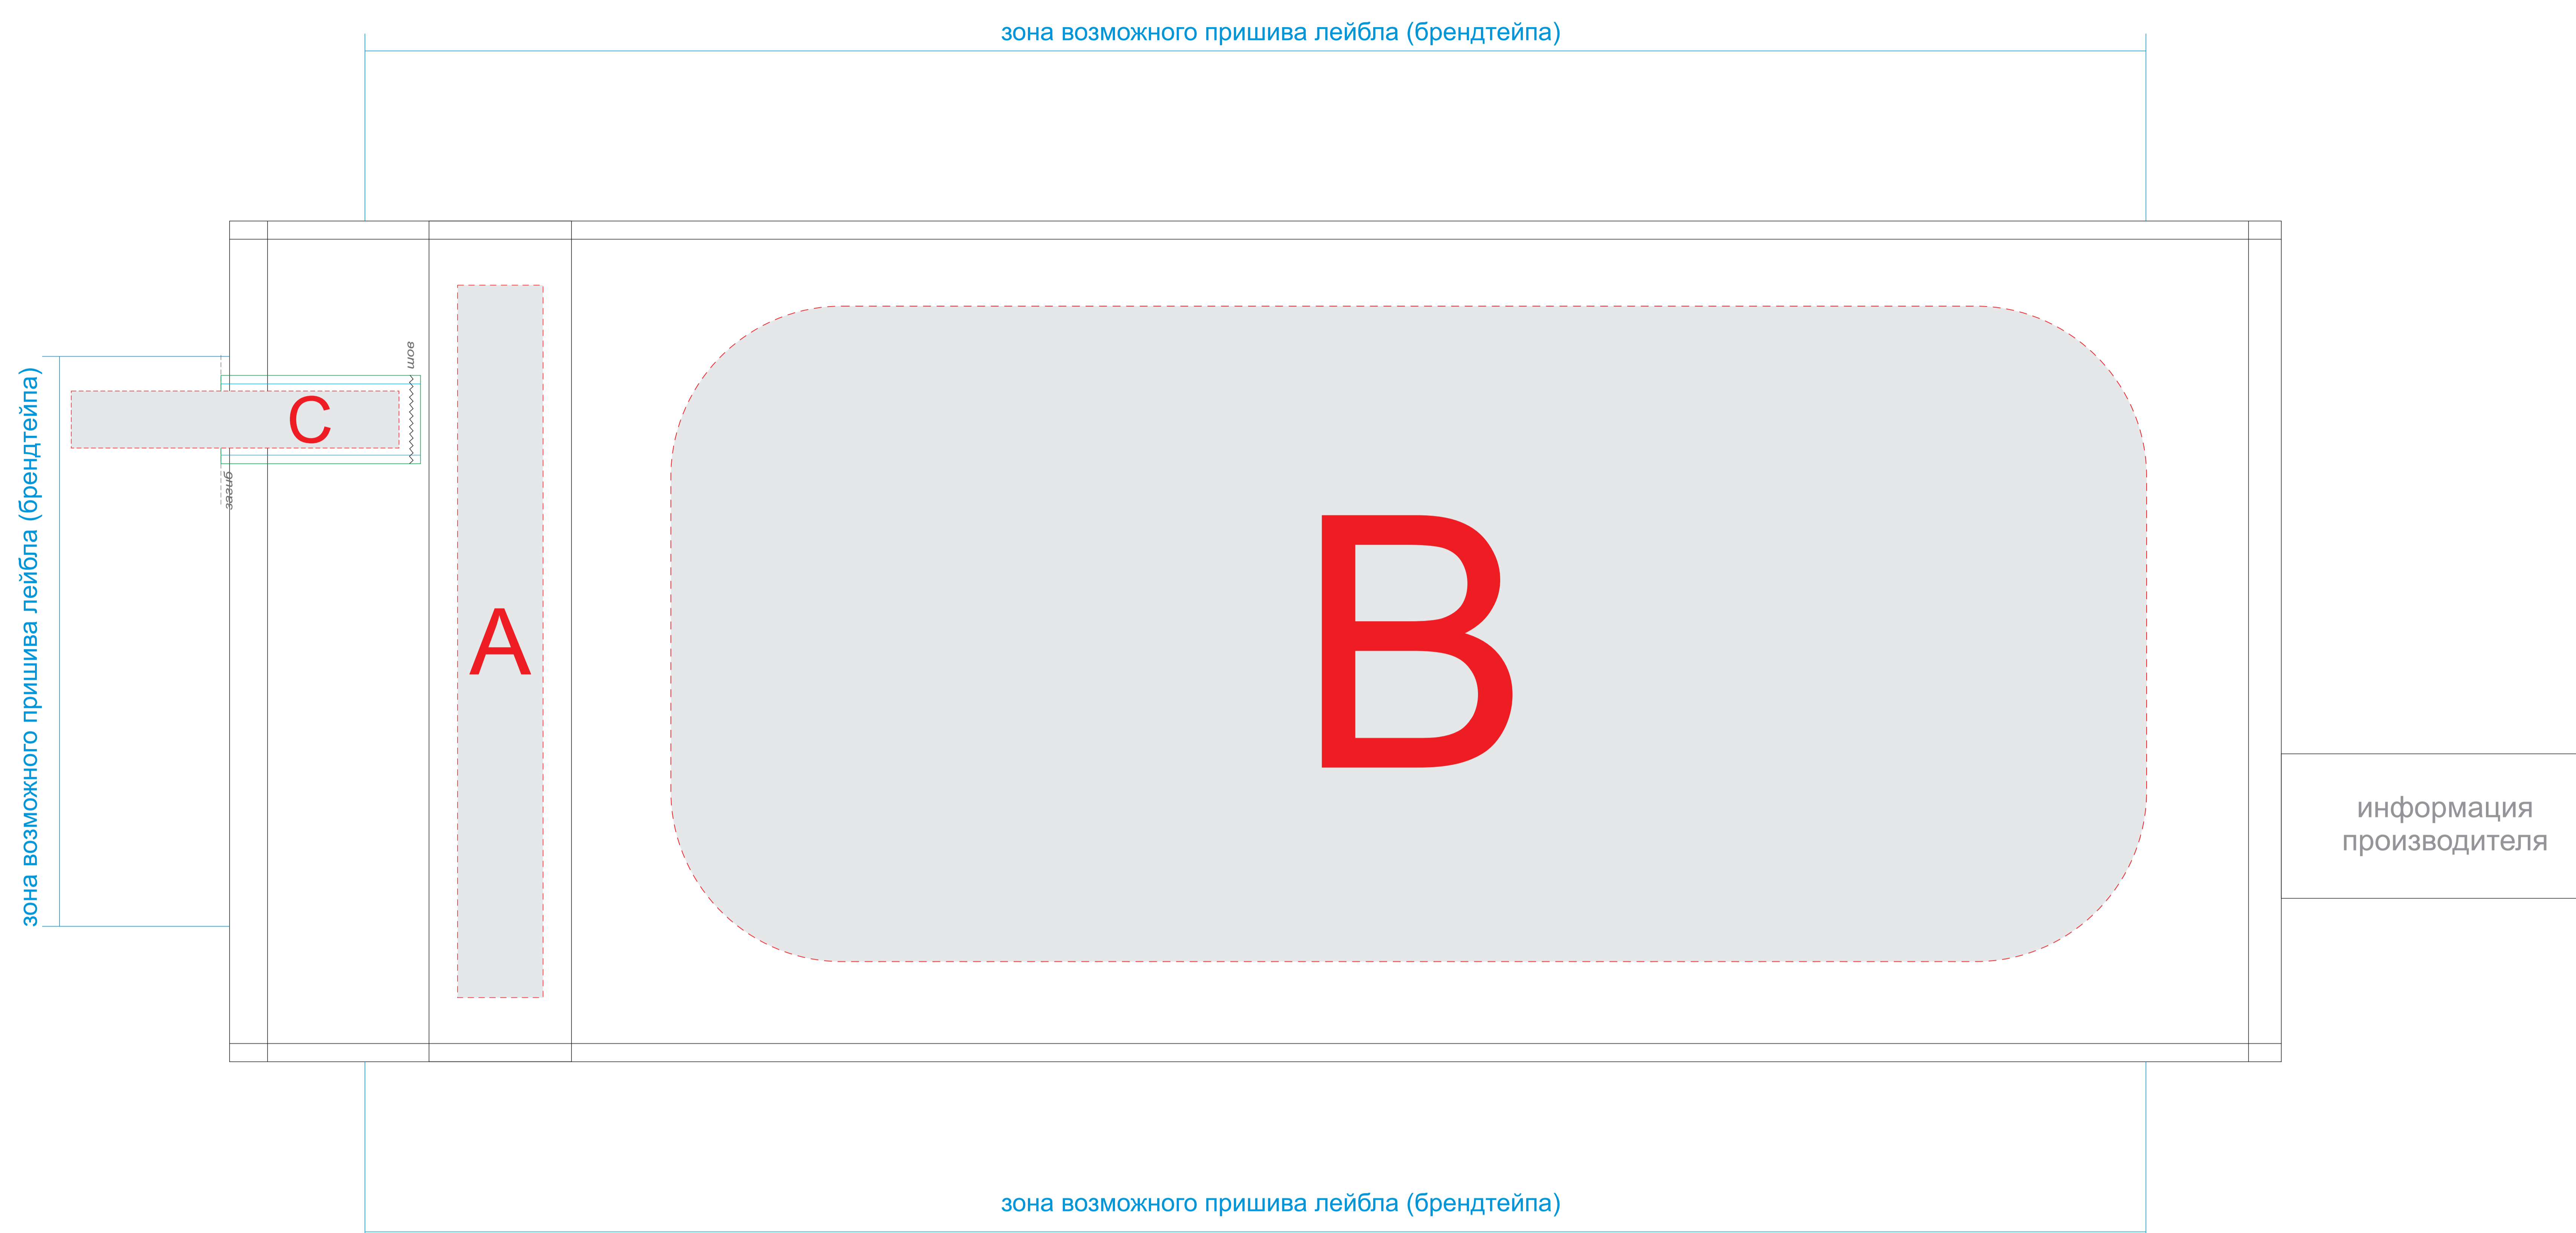

# Арт. 864606

<b>A</b>	<b>Вид нанесения</b>	<b>Макс площадь (Ш*В)</b>
	Термотрансфер	30x200мм
	Трафаретная печать (1+0)	30x200мм
	Вышивка	30x200мм
	Шеврон	30x200мм
<b>B</b>	<b>Вид нанесения</b>	<b>Макс площадь (Ш*В)</b>
	Вышивка	250x230мм
	Шеврон	50x200мм
<b>C</b>	Brand tape (для текста и логотипов)	115x20мм
	Brand tape (фоновая запечатка)	150x31мм

**Внимание! Печать на ленте производится с обеих сторон. Обратная сторона запечатывается в цвет основного фона. Логотип или значимое изображение необходимо поместить в область для логотипов и текста.**