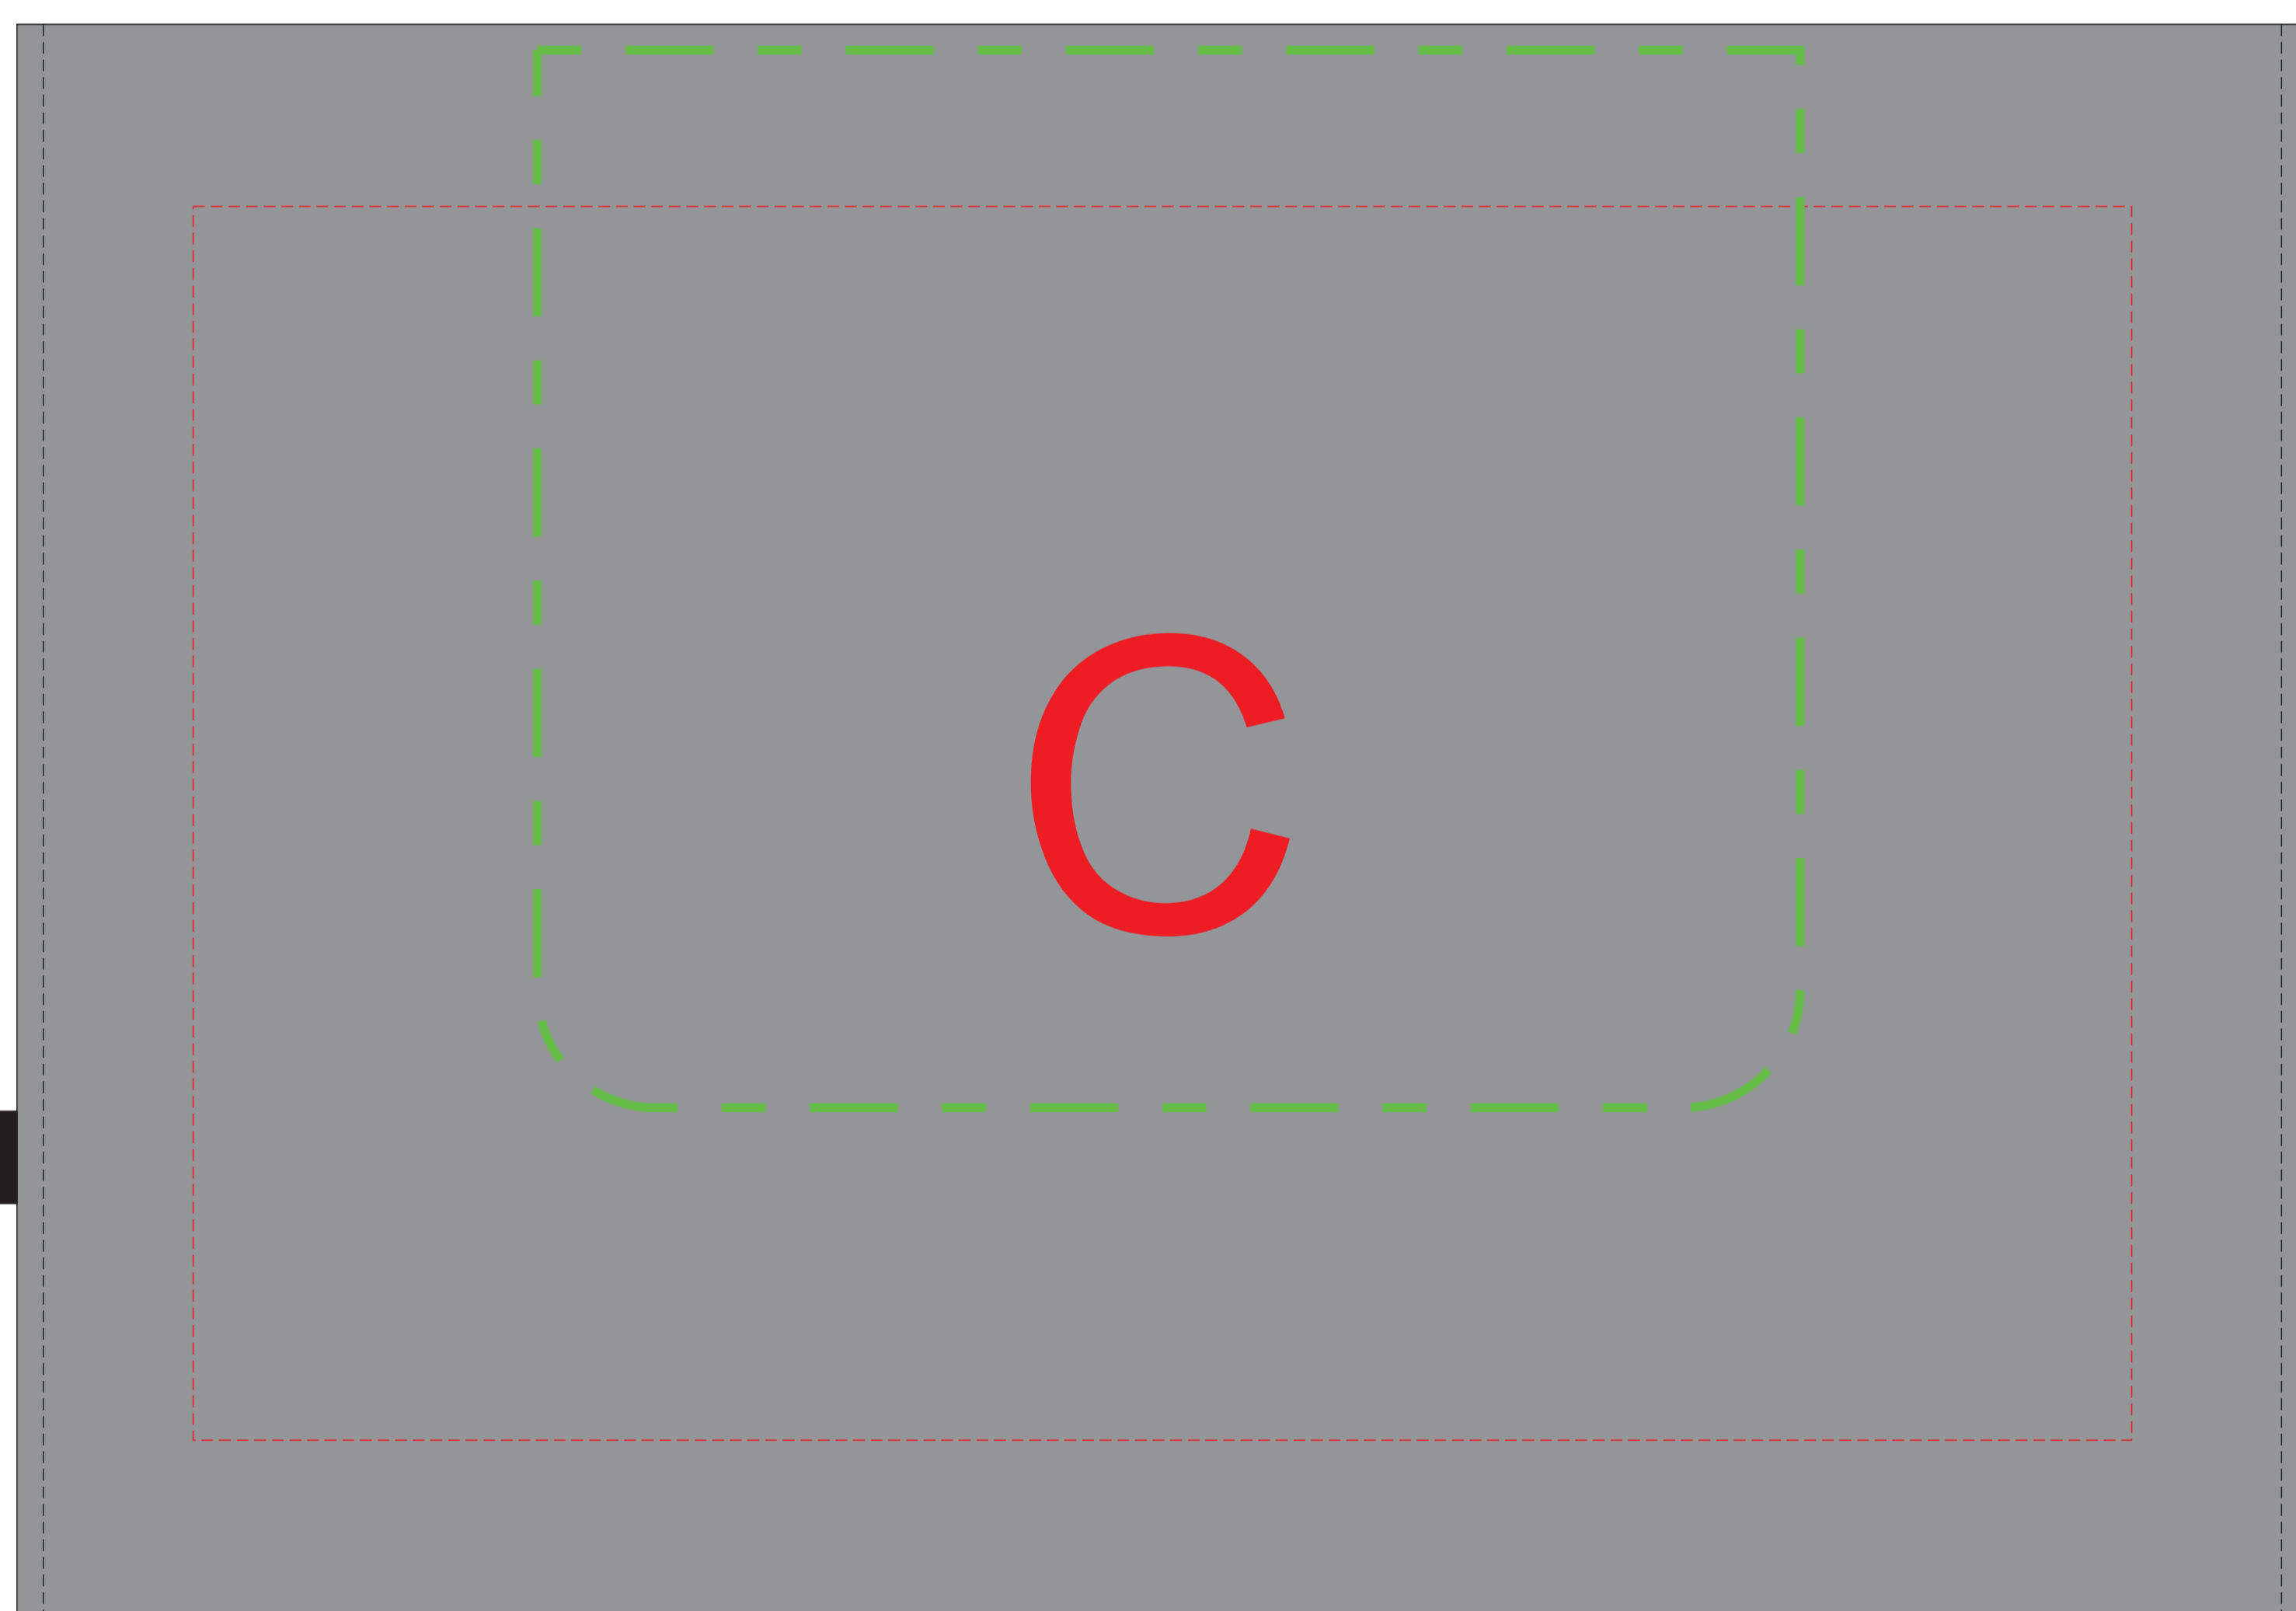

Арт. 955130

лицо с открытым клапаном

лицо

оборот

| А | Вид нанесения | Макс площадь (Ш*В) |
|---|---------------|--------------------|
| | Термотрансфер | 300x140мм |
| | Вышивка | 215x180мм |
| | Патч | 76x76мм |

| В | Вид нанесения | Макс площадь (Ш*В) |
|---|---------------|--------------------|
| | Термотрансфер | 300x40мм |

| С | Вид нанесения | Макс площадь (Ш*В) |
|---|---------------|--------------------|
| | Термотрансфер | 300x210мм |
| | Вышивка | 215x180мм |

| D | Вид нанесения | Макс площадь (Ш*В) |
|---|---------------|--------------------|
| | Термотрансфер | 40x100мм |

| E | Вид нанесения | Макс площадь (Ш*В) |
|---|---------------|--------------------|
| | Термотрансфер | 140x100мм |