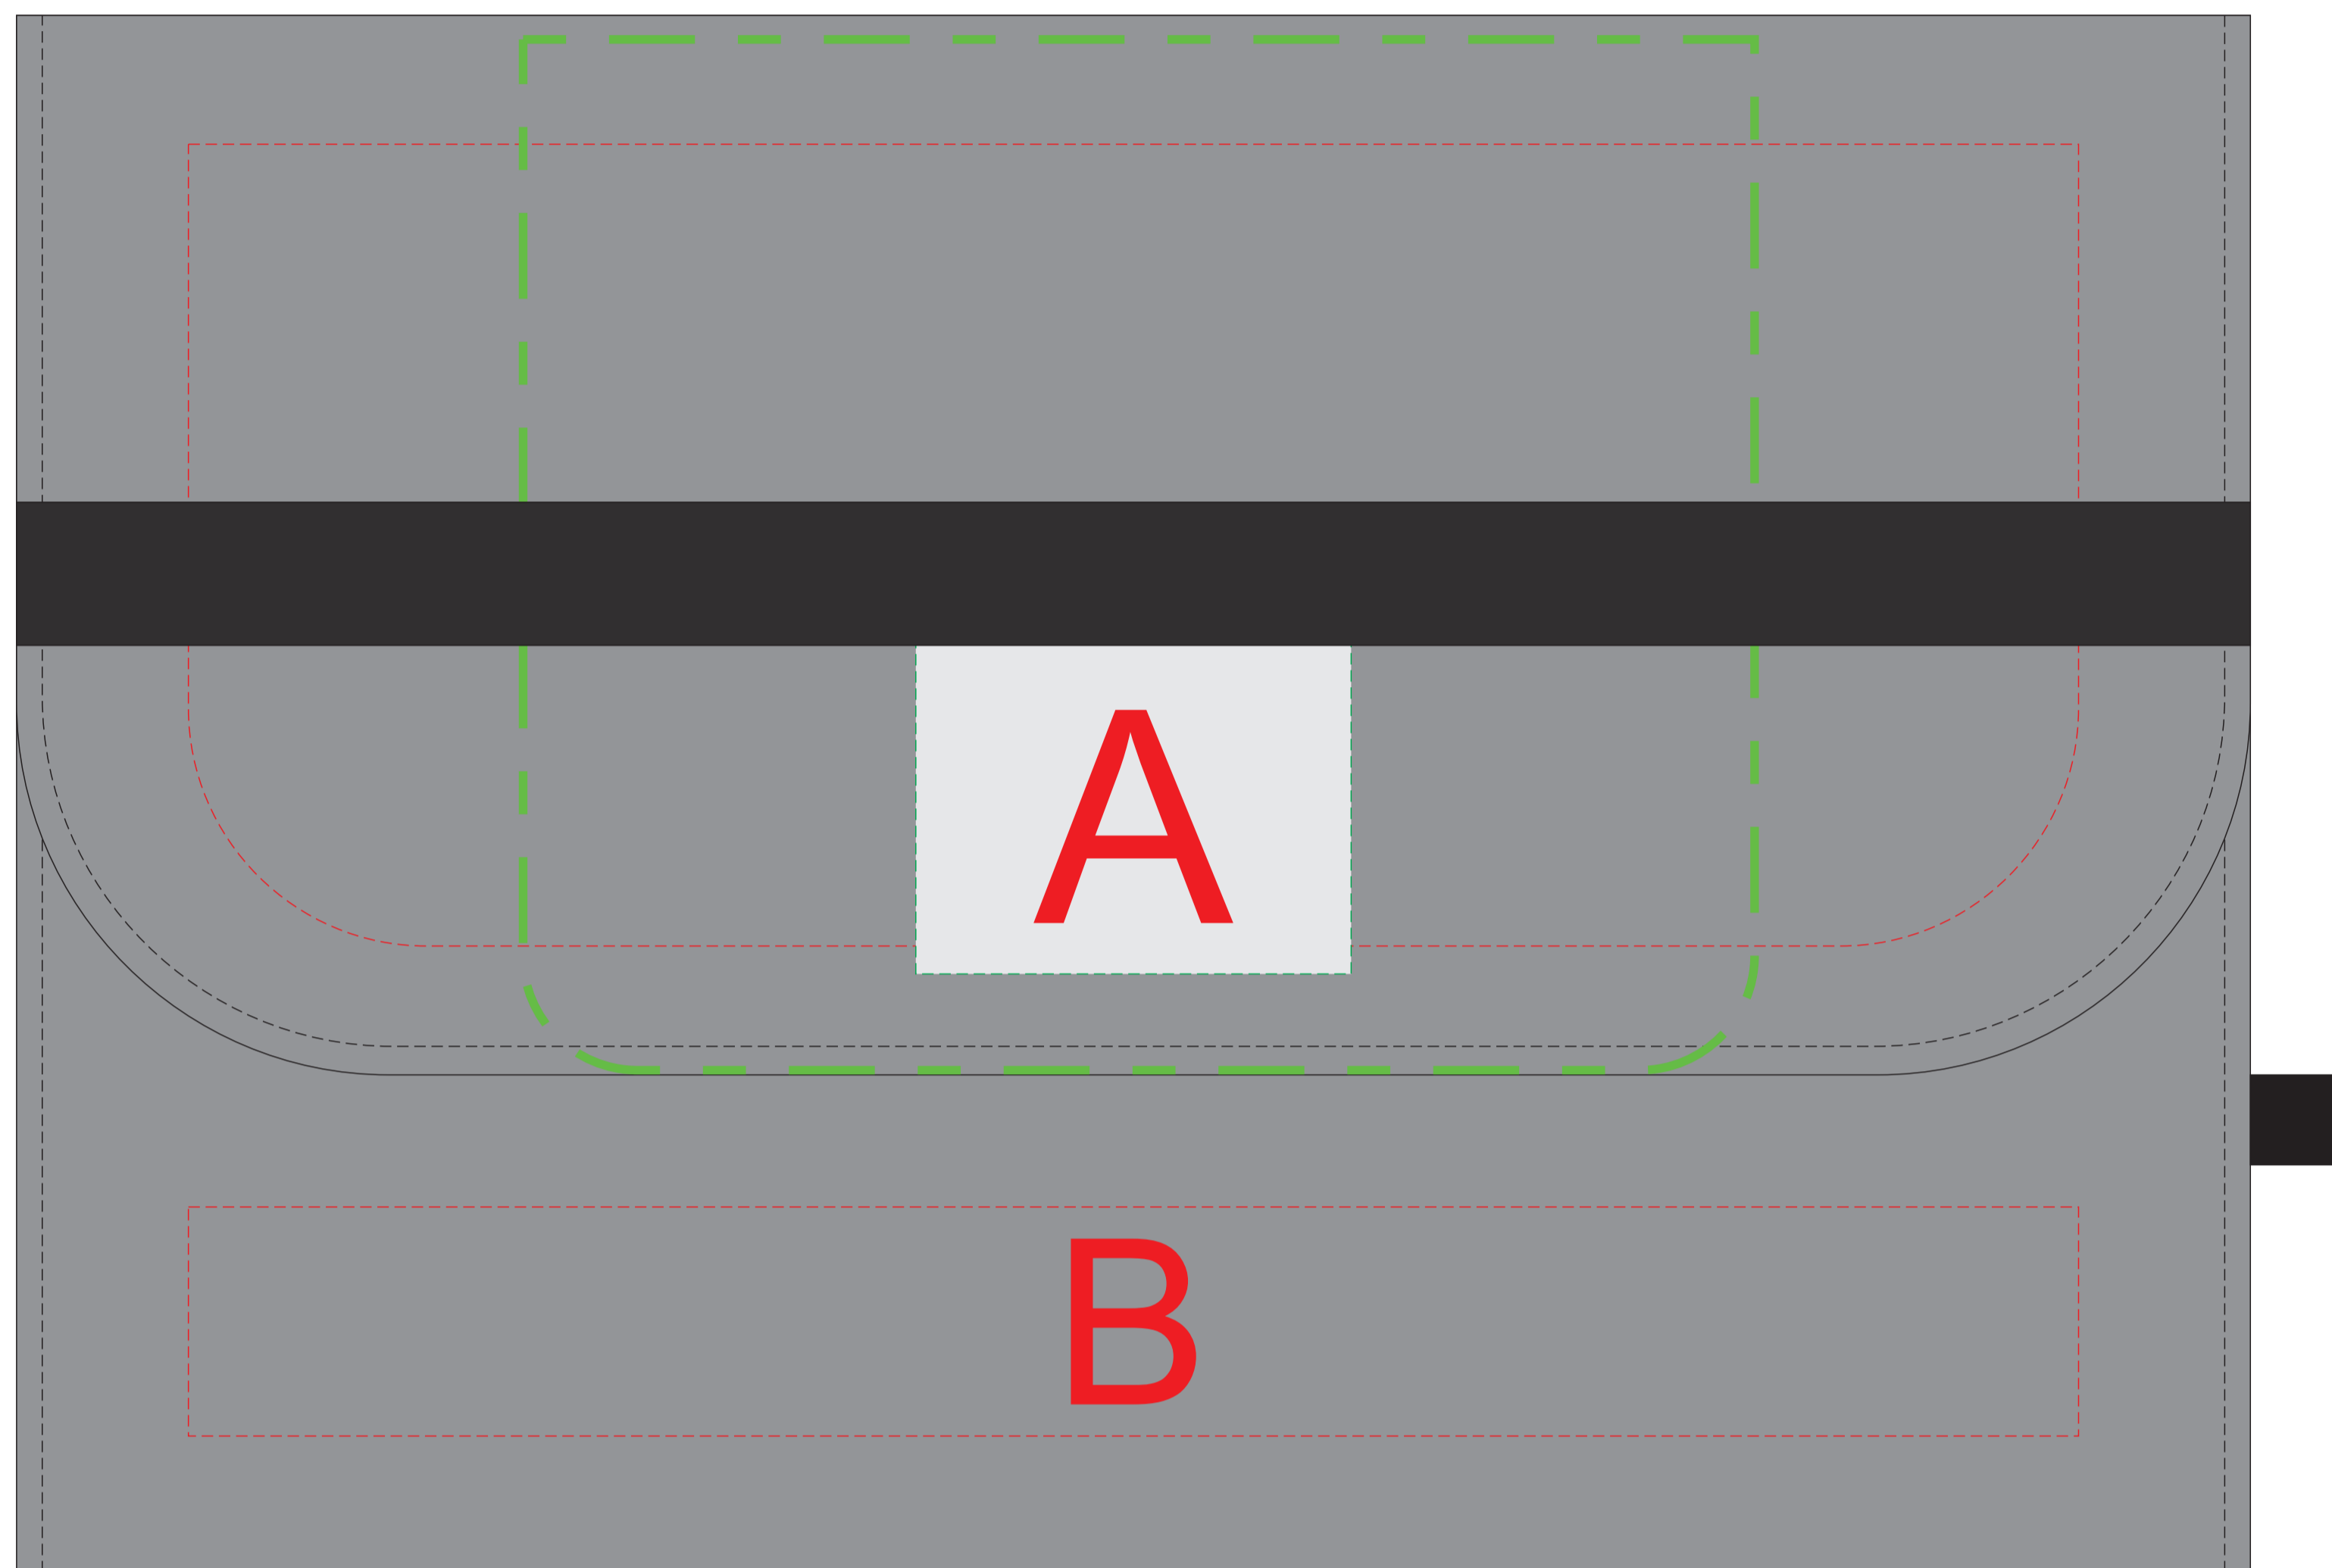

Арт. 955130

лицо с открытым клапаном

лицо

оборот

| А | Вид нанесения | Макс площадь (Ш*В) |
|---|---------------|--------------------|
| | Термотрансфер | 300x140мм |
| | Вышивка | 215x180мм |
| | Патч | 76x76мм |

| В | Вид нанесения | Макс площадь (Ш*В) |
|---|---------------|--------------------|
| | Термотрансфер | 300x40мм |

| С | Вид нанесения | Макс площадь (Ш*В) |
|---|---------------|--------------------|
| | Термотрансфер | 300x210мм |
| | Вышивка | 215x180мм |

| D | Вид нанесения | Макс площадь (Ш*В) |
|---|---------------|--------------------|
| | Термотрансфер | 40x100мм |

| E | Вид нанесения | Макс площадь (Ш*В) |
|---|---------------|--------------------|
| | Термотрансфер | 140x100мм |