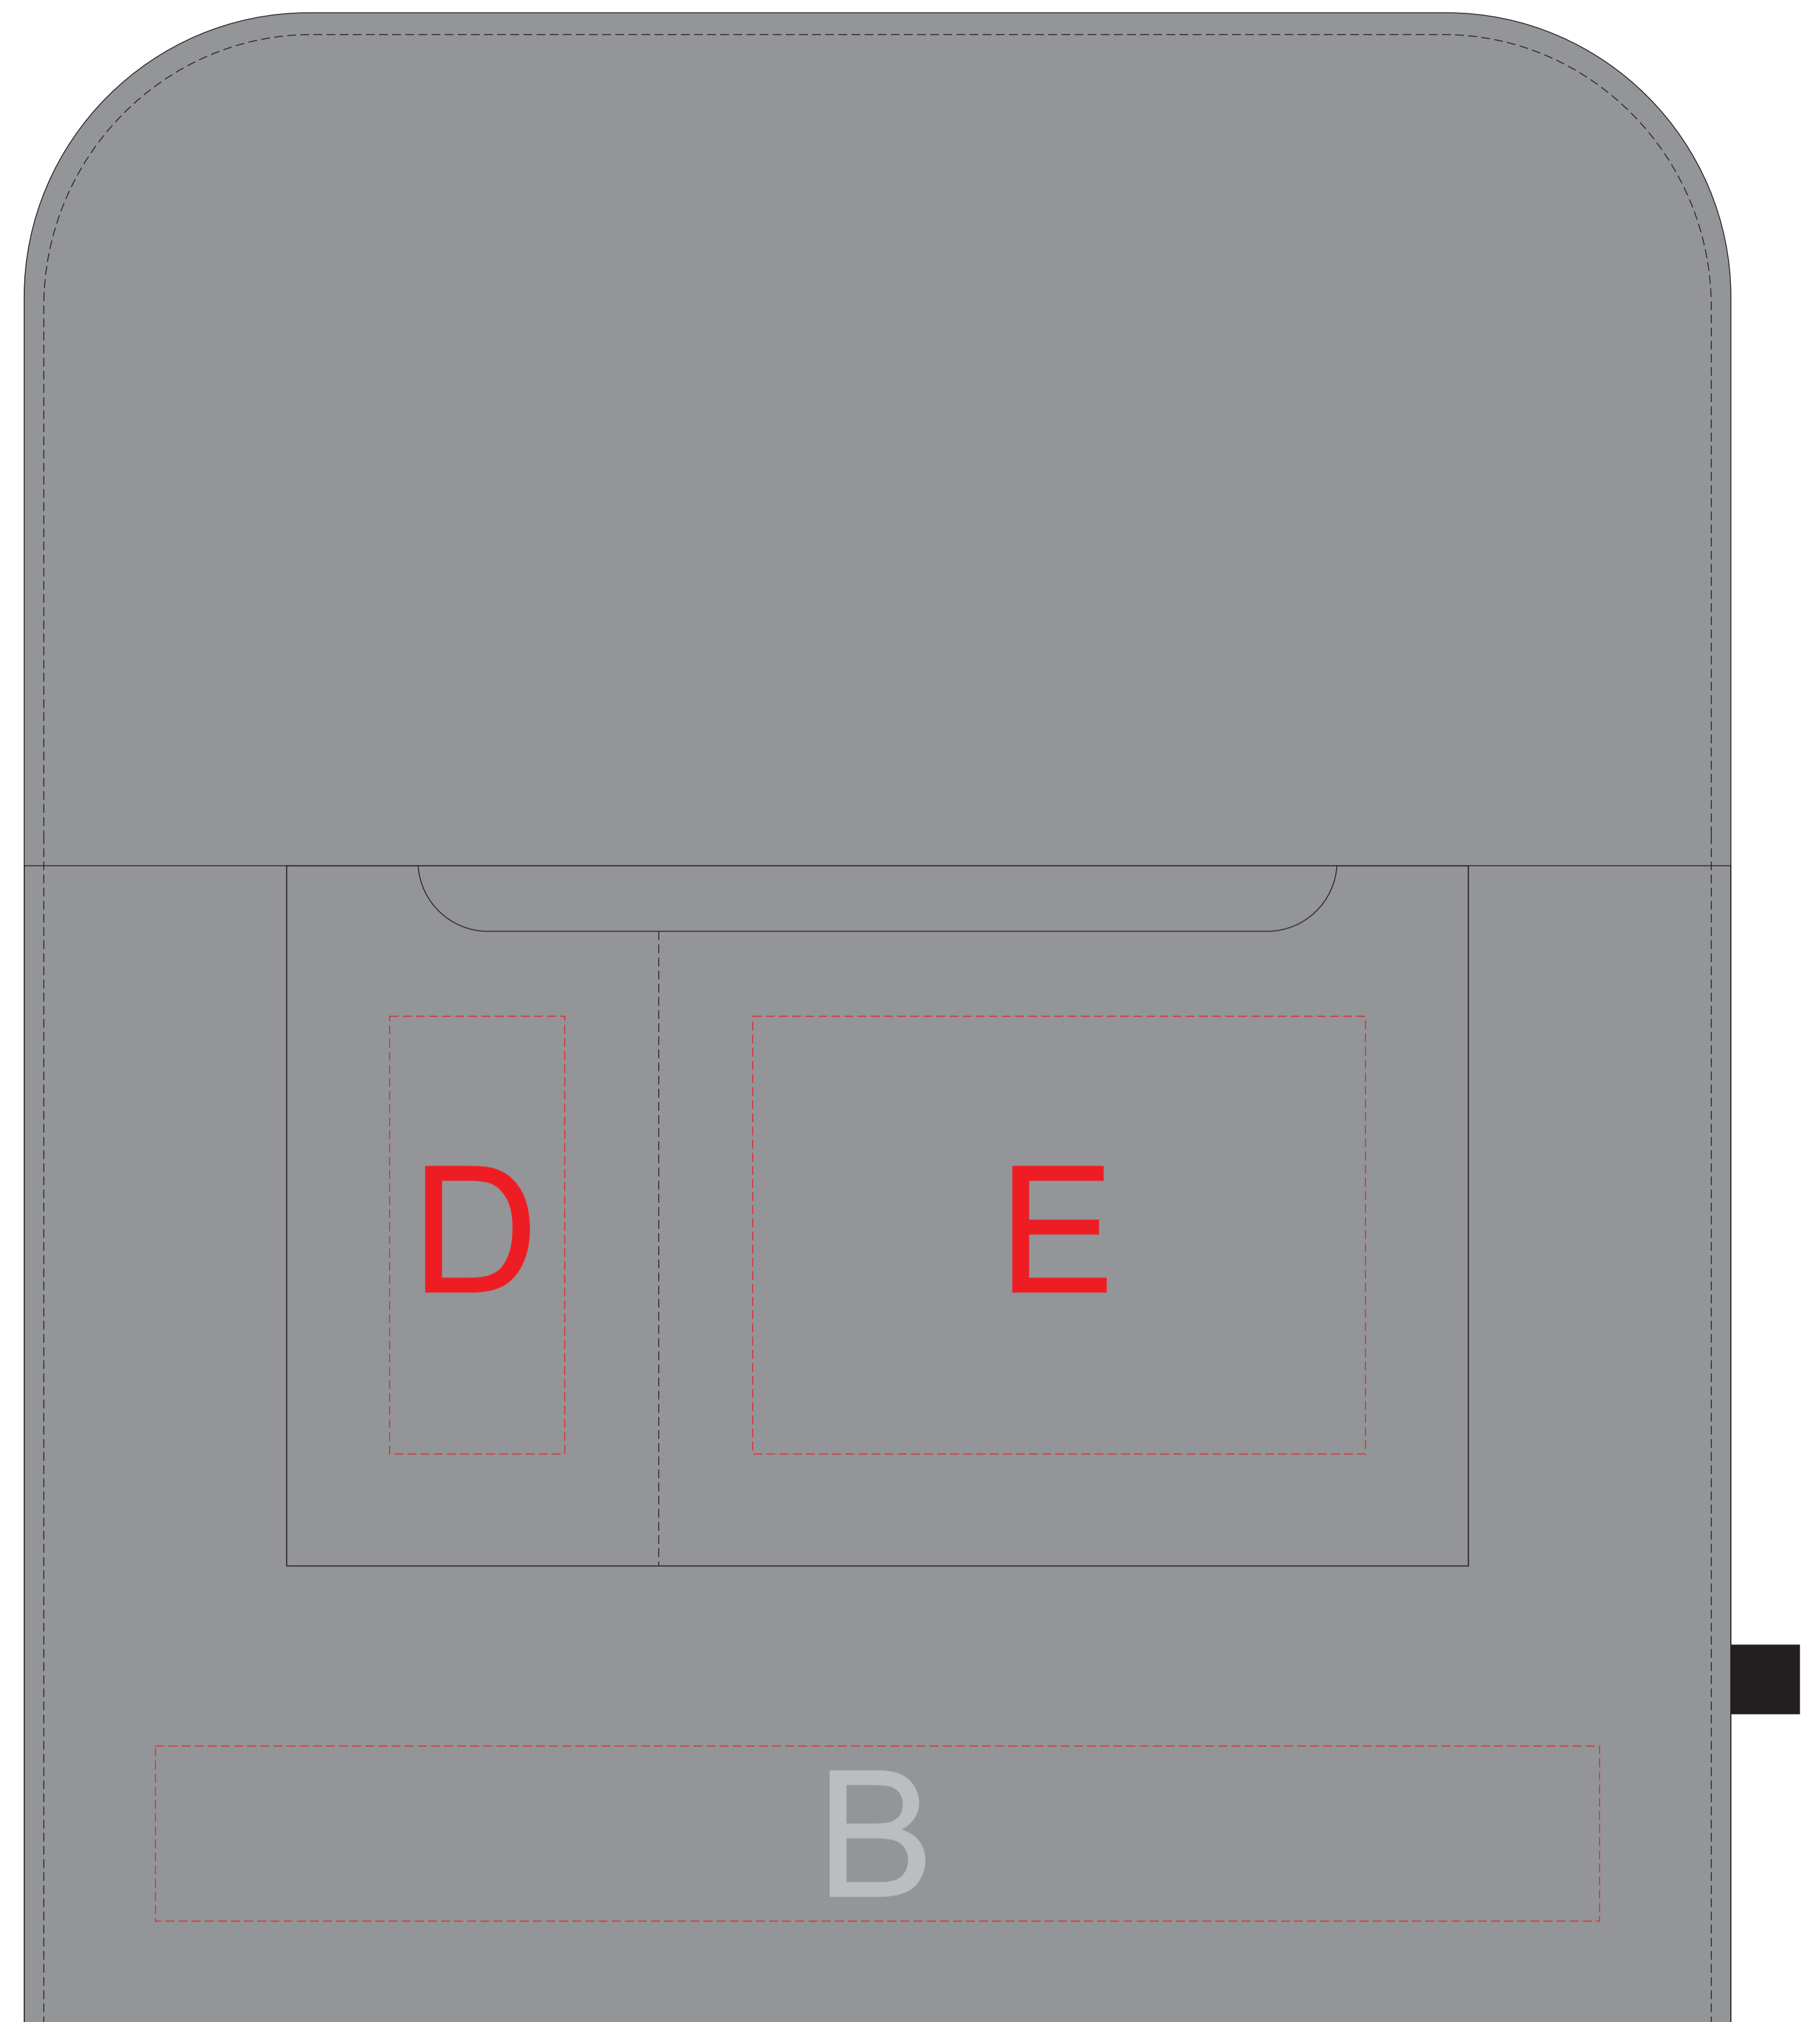

Арт. 955130

лицо с открытым клапаном

лицо

оборот

| А | Вид нанесения | Макс площадь (Ш*В) |
|---|---------------|--------------------|
| | Термотрансфер | 300x140мм |
| | Вышивка | 215x180мм |
| | Патч | 76x76мм |

| В | Вид нанесения | Макс площадь (Ш*В) |
|---|---------------|--------------------|
| | Термотрансфер | 300x40мм |

| С | Вид нанесения | Макс площадь (Ш*В) |
|---|---------------|--------------------|
| | Термотрансфер | 300x210мм |
| | Вышивка | 215x180мм |

| D | Вид нанесения | Макс площадь (Ш*В) |
|---|---------------|--------------------|
| | Термотрансфер | 40x100мм |

| E | Вид нанесения | Макс площадь (Ш*В) |
|---|---------------|--------------------|
| | Термотрансфер | 140x100мм |