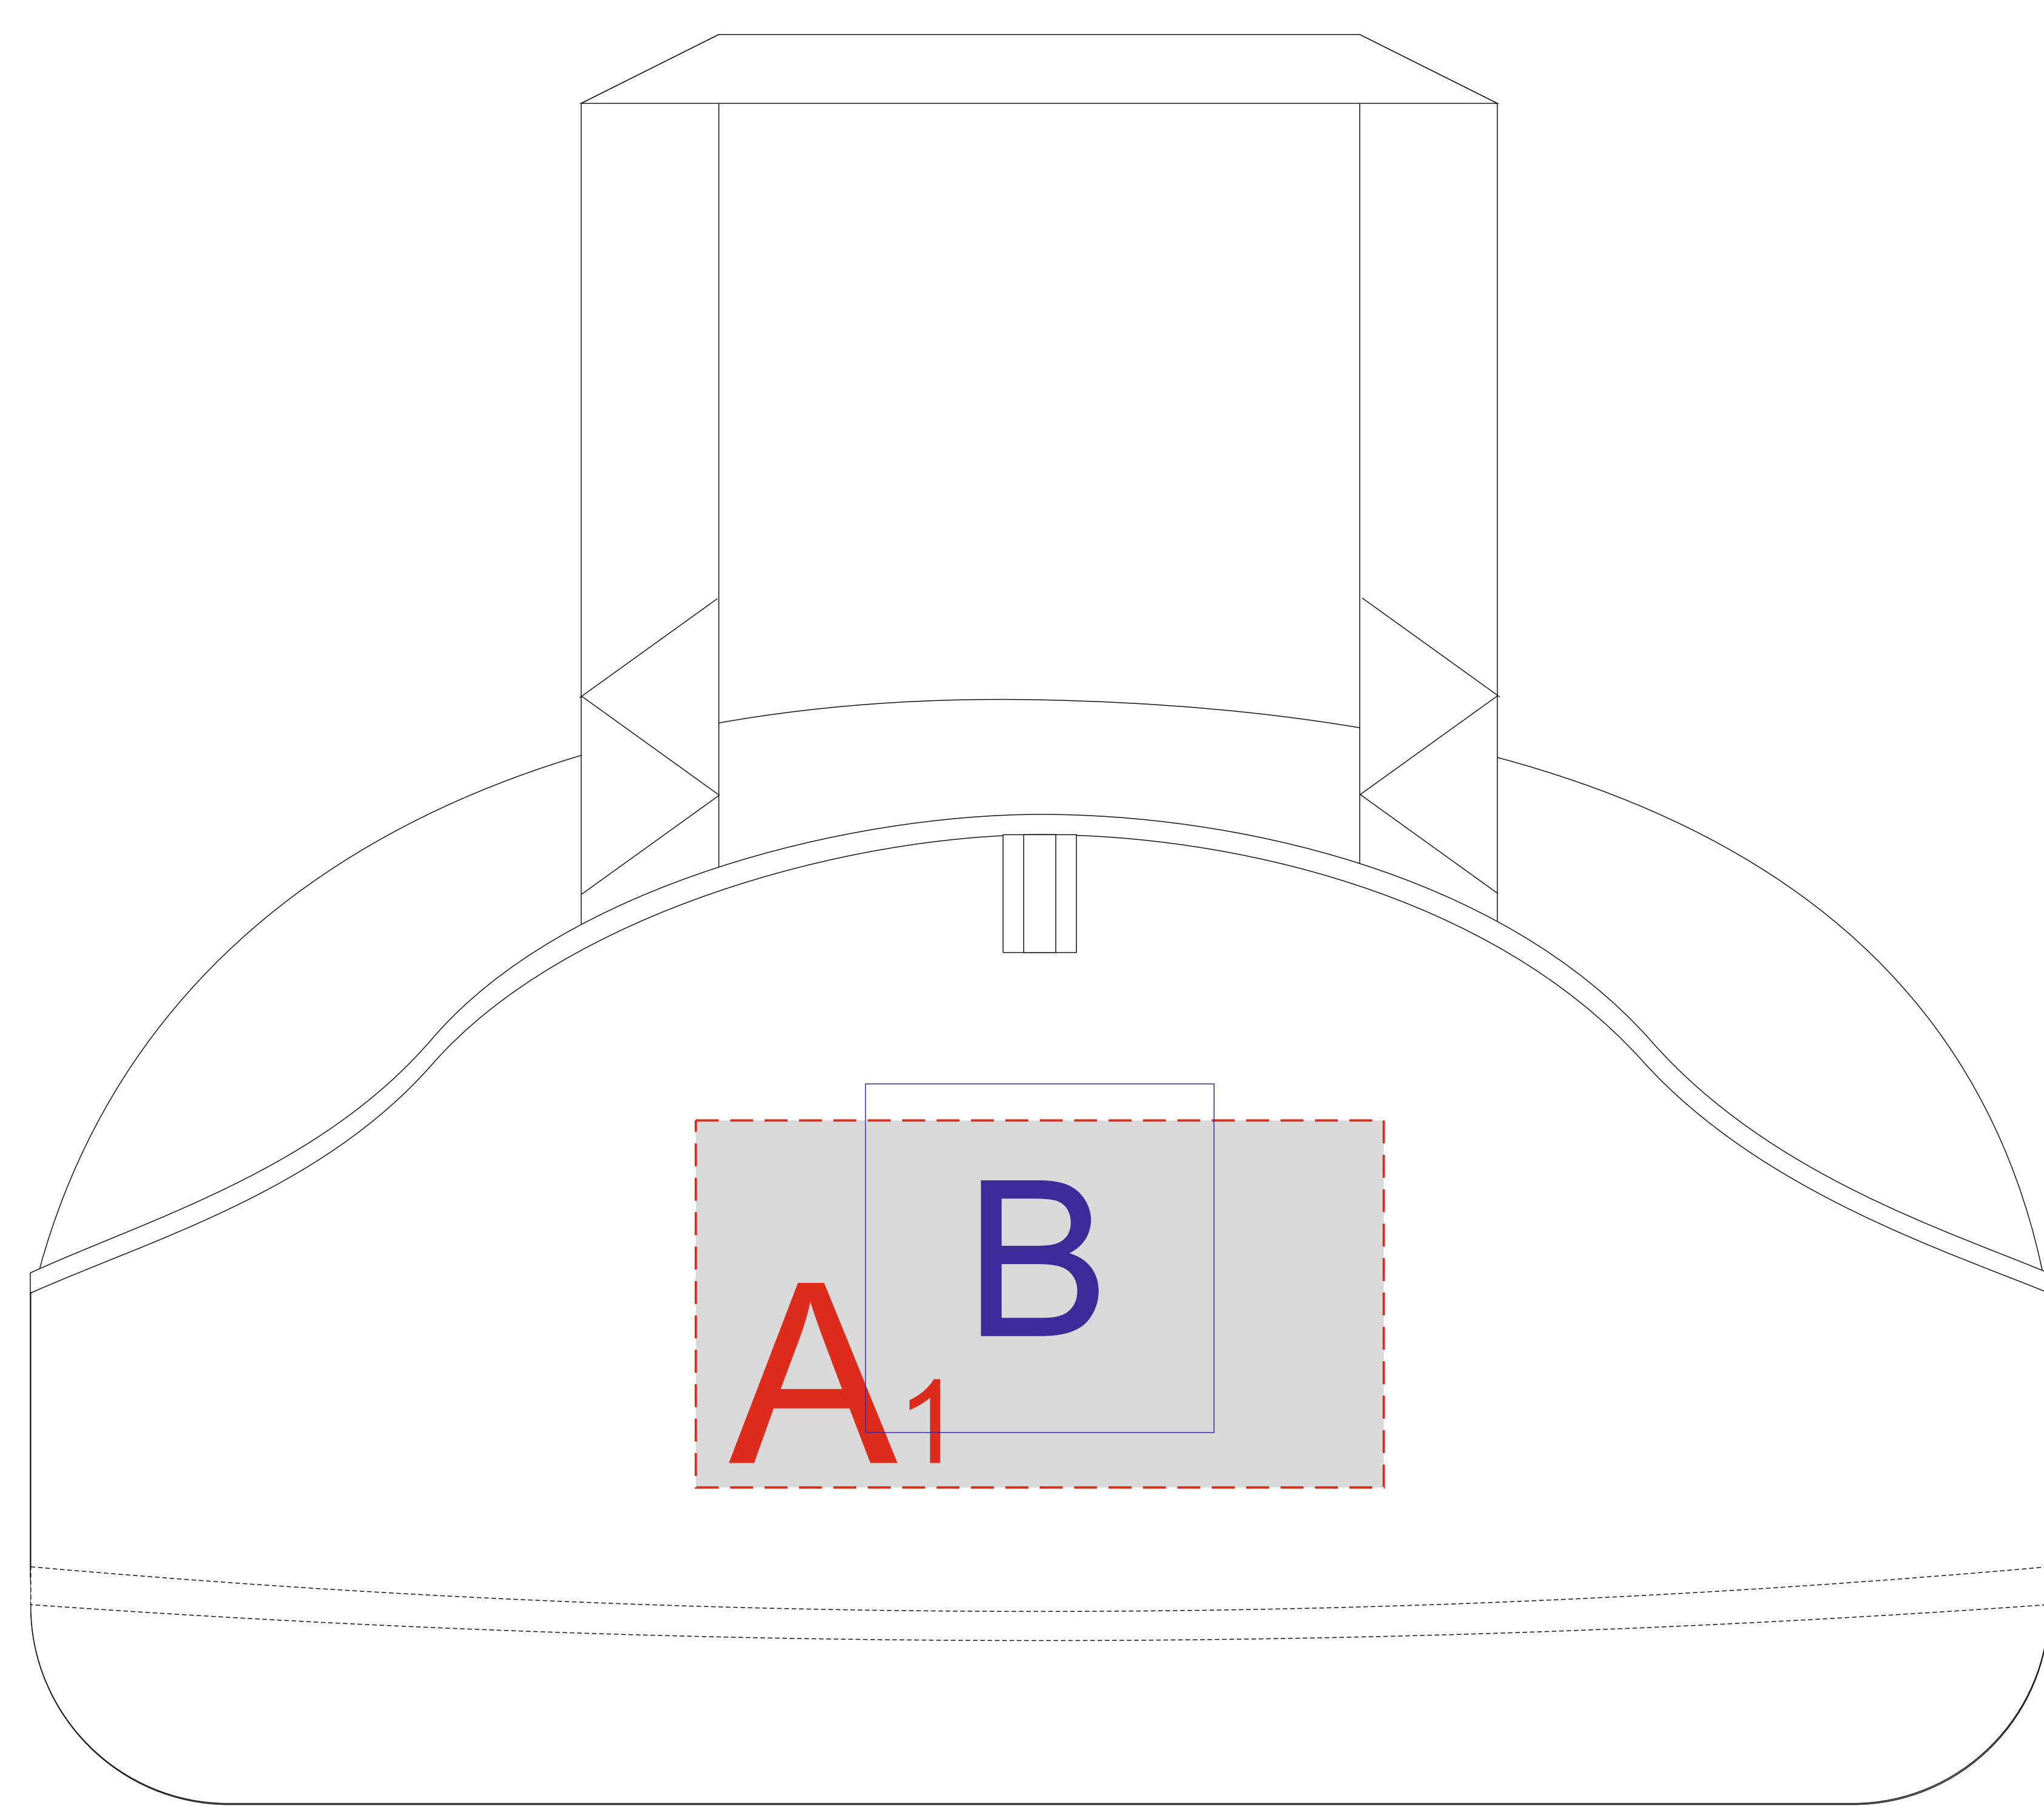

Арт. 5-1195320

Лицо (карман)

Оборот

А	Вид нанесения	Макс площадь (Ш*В)
	Термотрансфер	150x80мм

В	Вид нанесения	Макс площадь (Ш*В)
	Патч	76x76мм