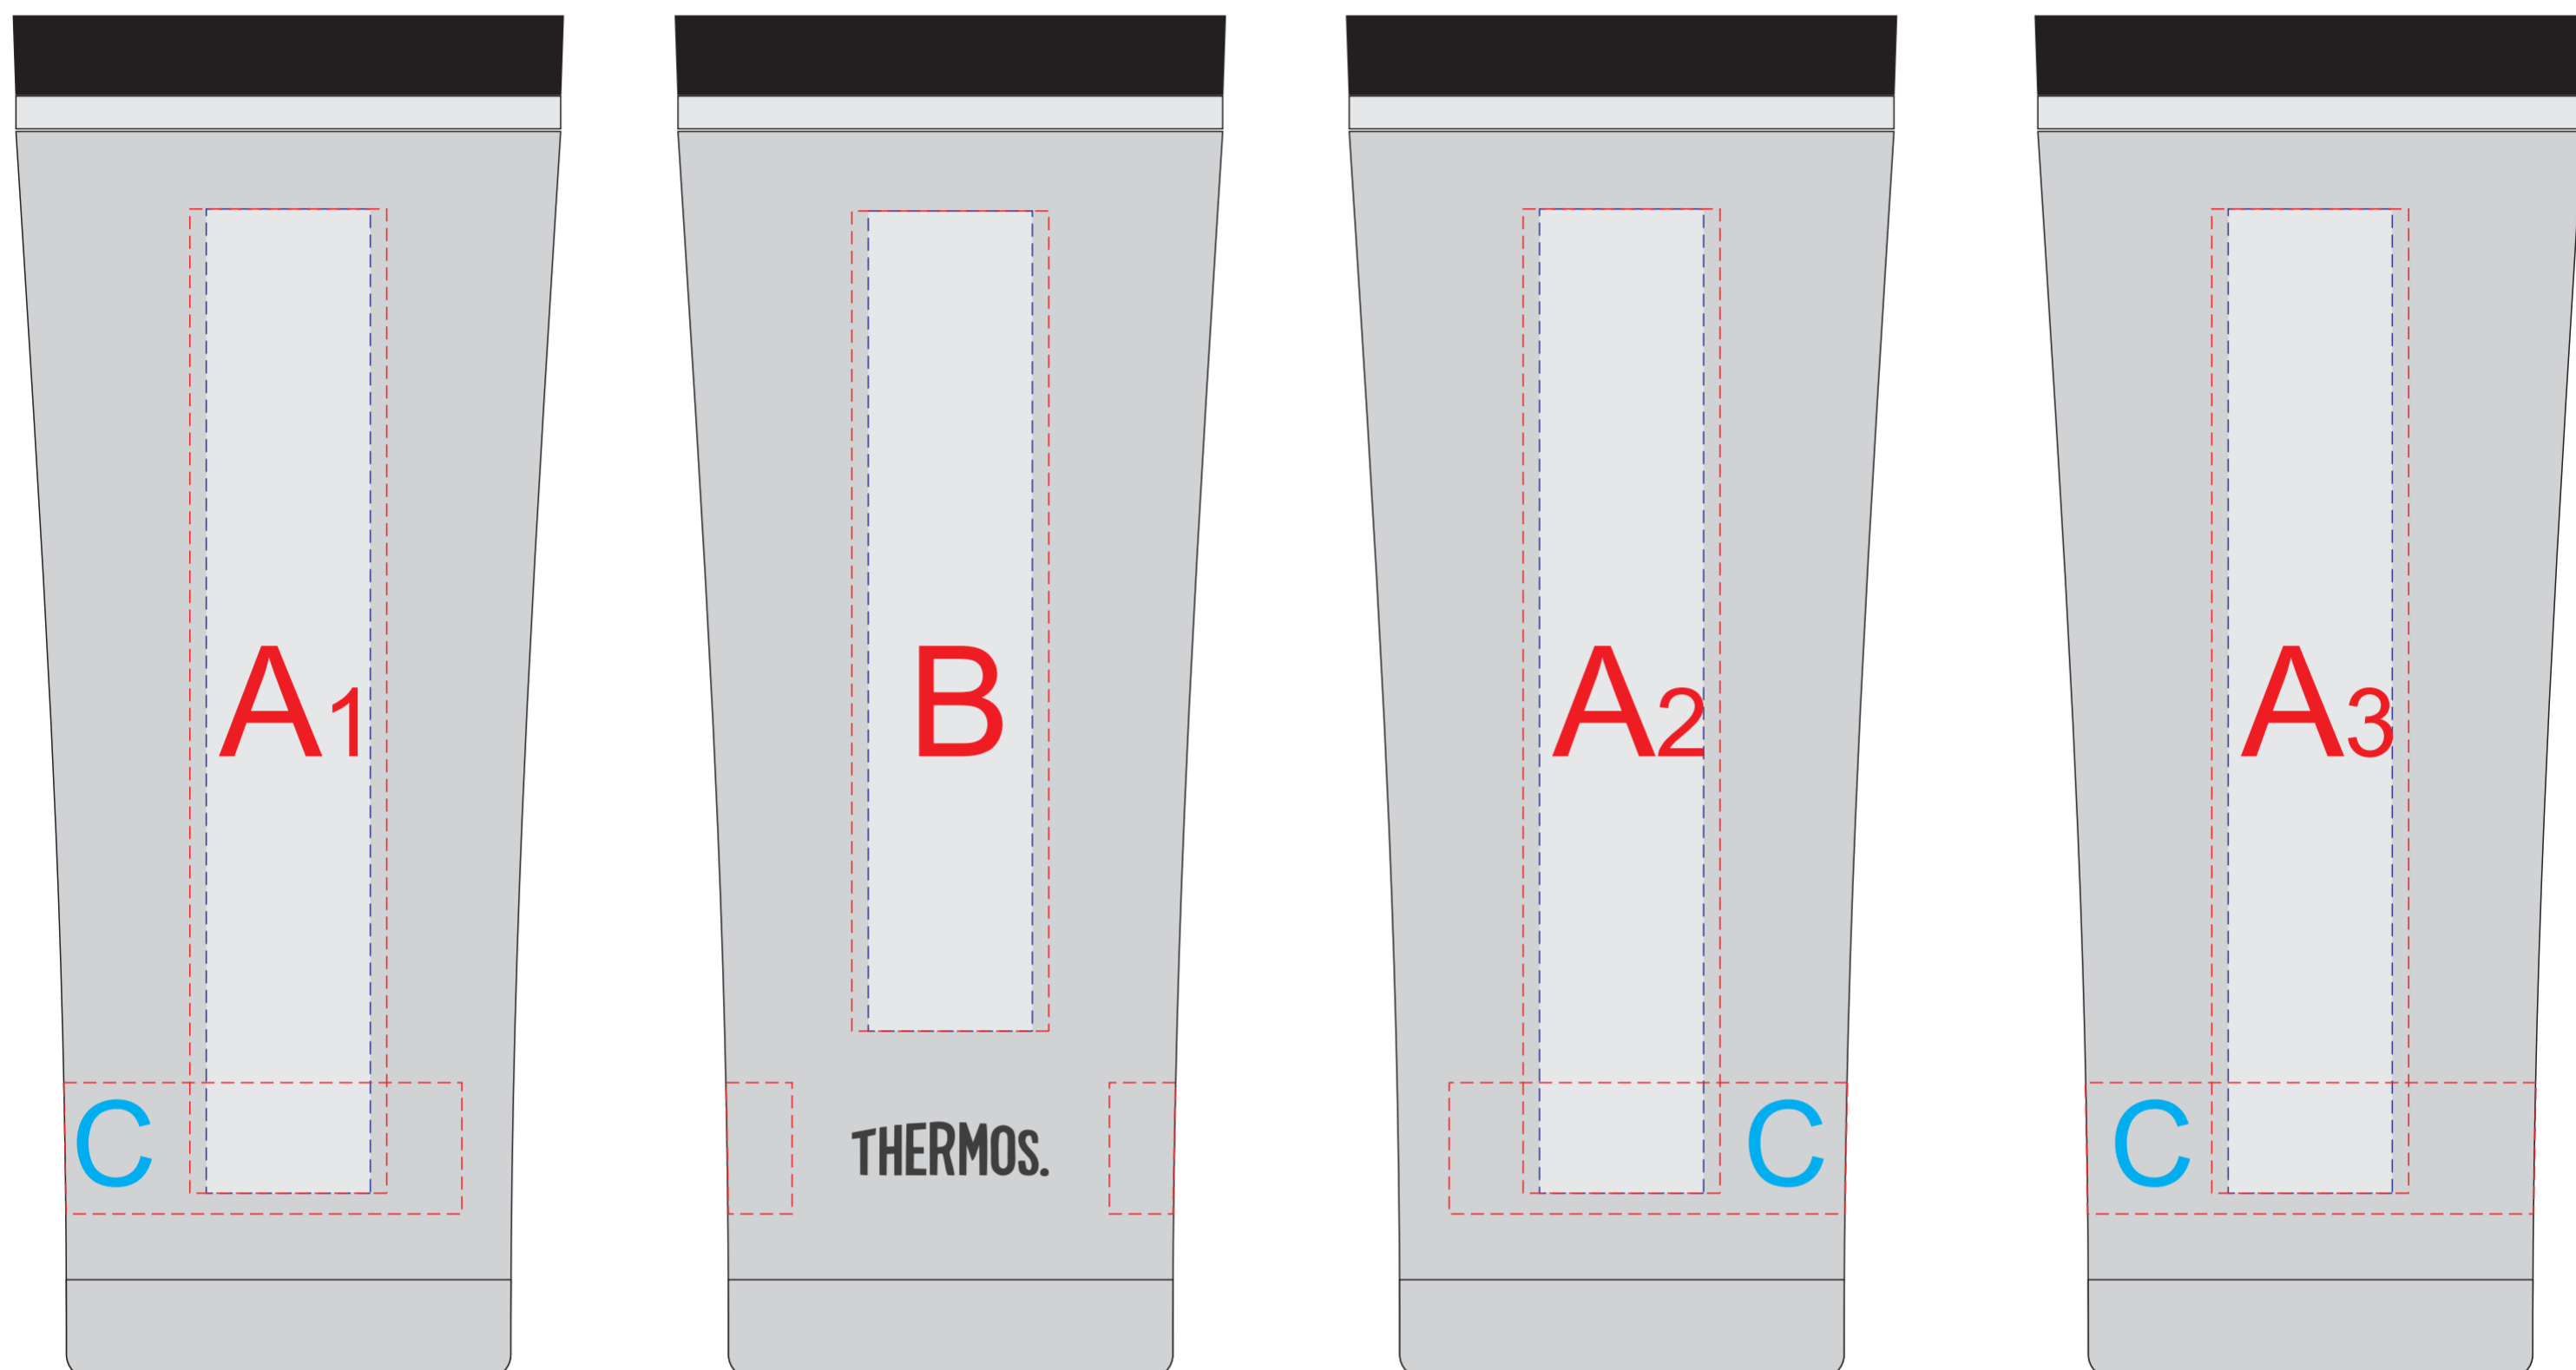

вид слева

вид спереди

вид справа

вид сзади

Круговая трафаретная печать 1+0

A	Вид нанесения	Макс площадь (Ш*В)
	Тампопечать	30x30мм
	Гравировка	20x100мм
B	Вид нанесения	Макс площадь (Ш*В)
	Тампопечать	30x30мм
	Гравировка	20x100мм
C	Вид нанесения	Макс площадь (Ш*В)
	Круговая трафаретная печать 1+0	160x20мм