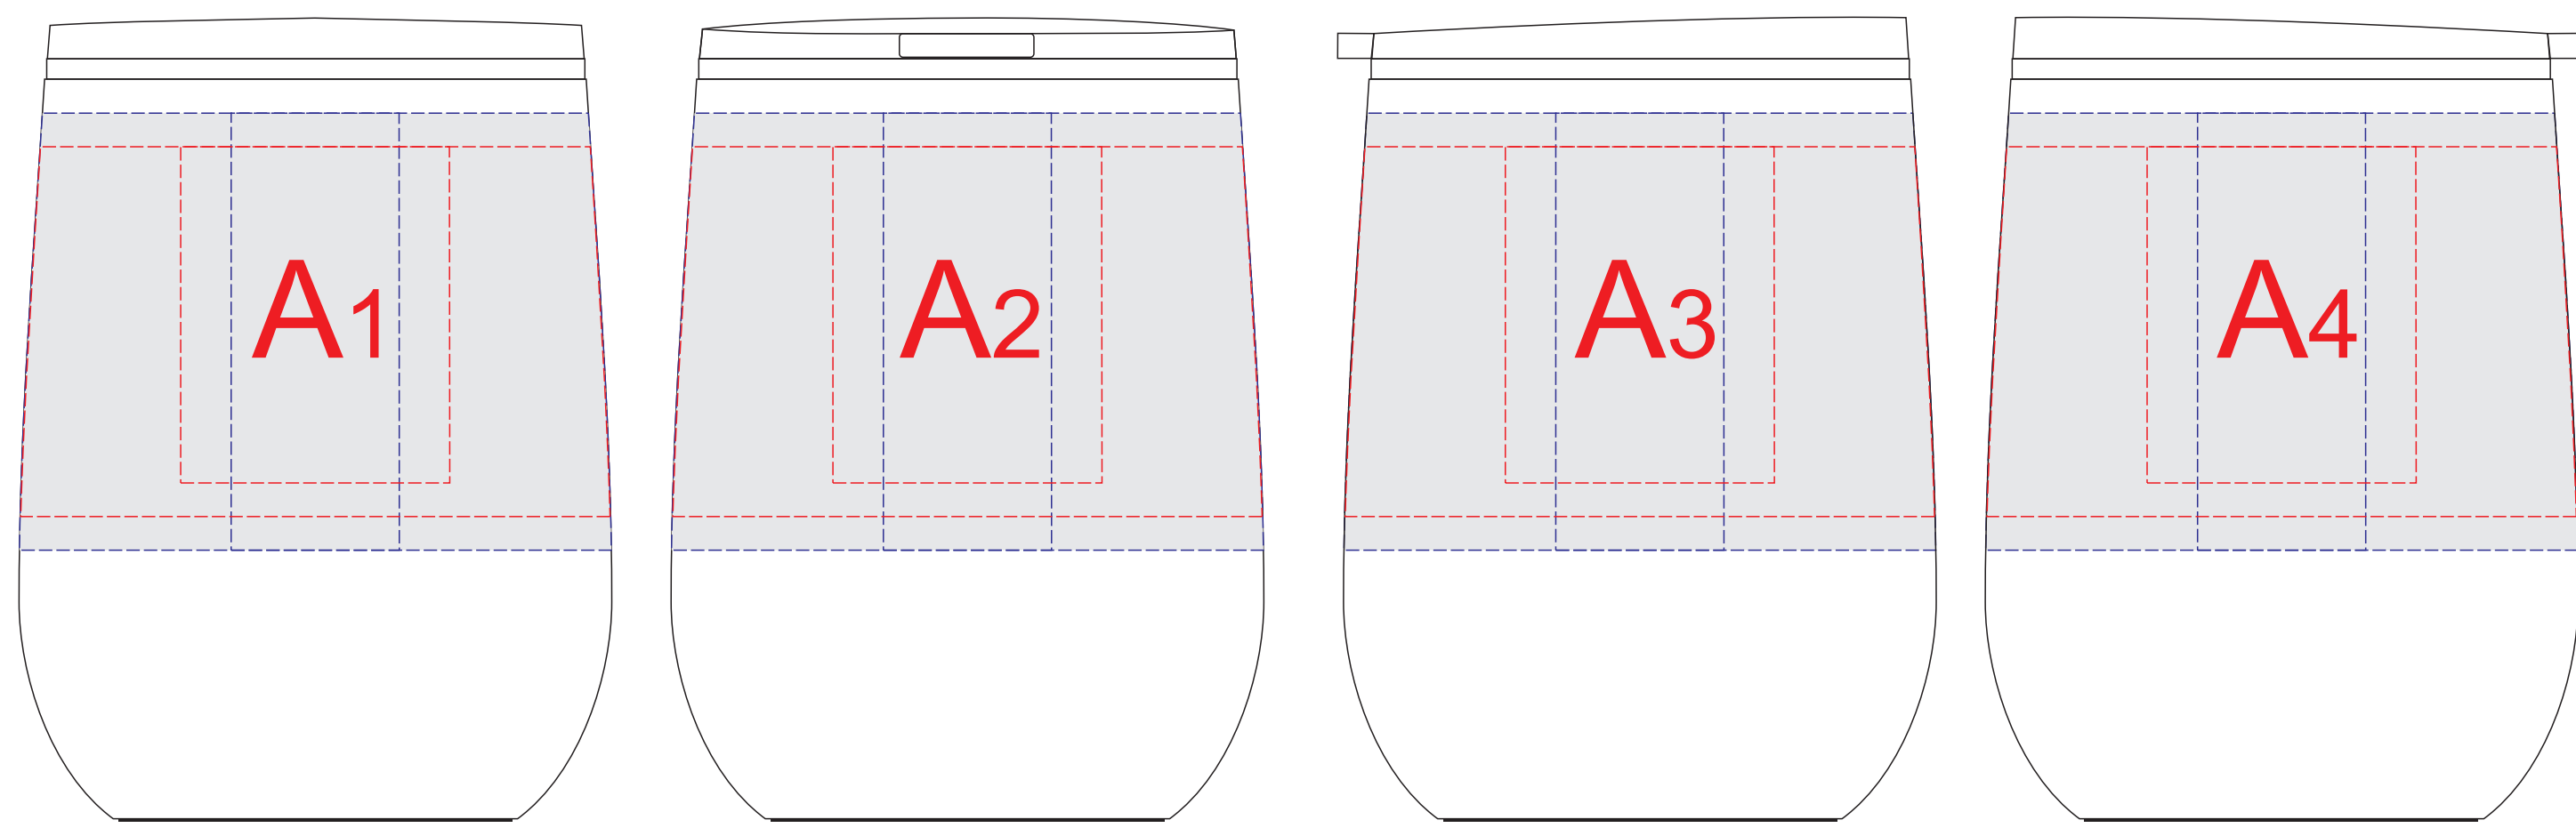

Вид спереди

Вид сзади

Вид слева

Вид справа

коробка, вид сверху

коробка, вид сбоку, пустая сторона

коробка в разложенном виде

Внимание! Круговая гравировка и трафаретная печать не стыкуются!
Возможно искажение изображения из-за неправильной формы изделия.
При круговой печати позиционирование относительно крышки невозможно!

Круговая гравировка
Образец

Круговая трафаретная печать
Образец

A	Вид нанесения	Макс площадь (Ш*В)
	Гравировка	25x65мм
	Круговая гравировка	265x65мм
	Тампопечать	40x50мм
	Круговая трафаретная печать 1+0	225x55мм

B	Вид нанесения	Макс площадь (Ш*В)
	Цифровая печать на белой основе	75x110мм

C	Вид нанесения	Макс площадь (Ш*В)
	Цифровая печать на белой основе	75x75мм