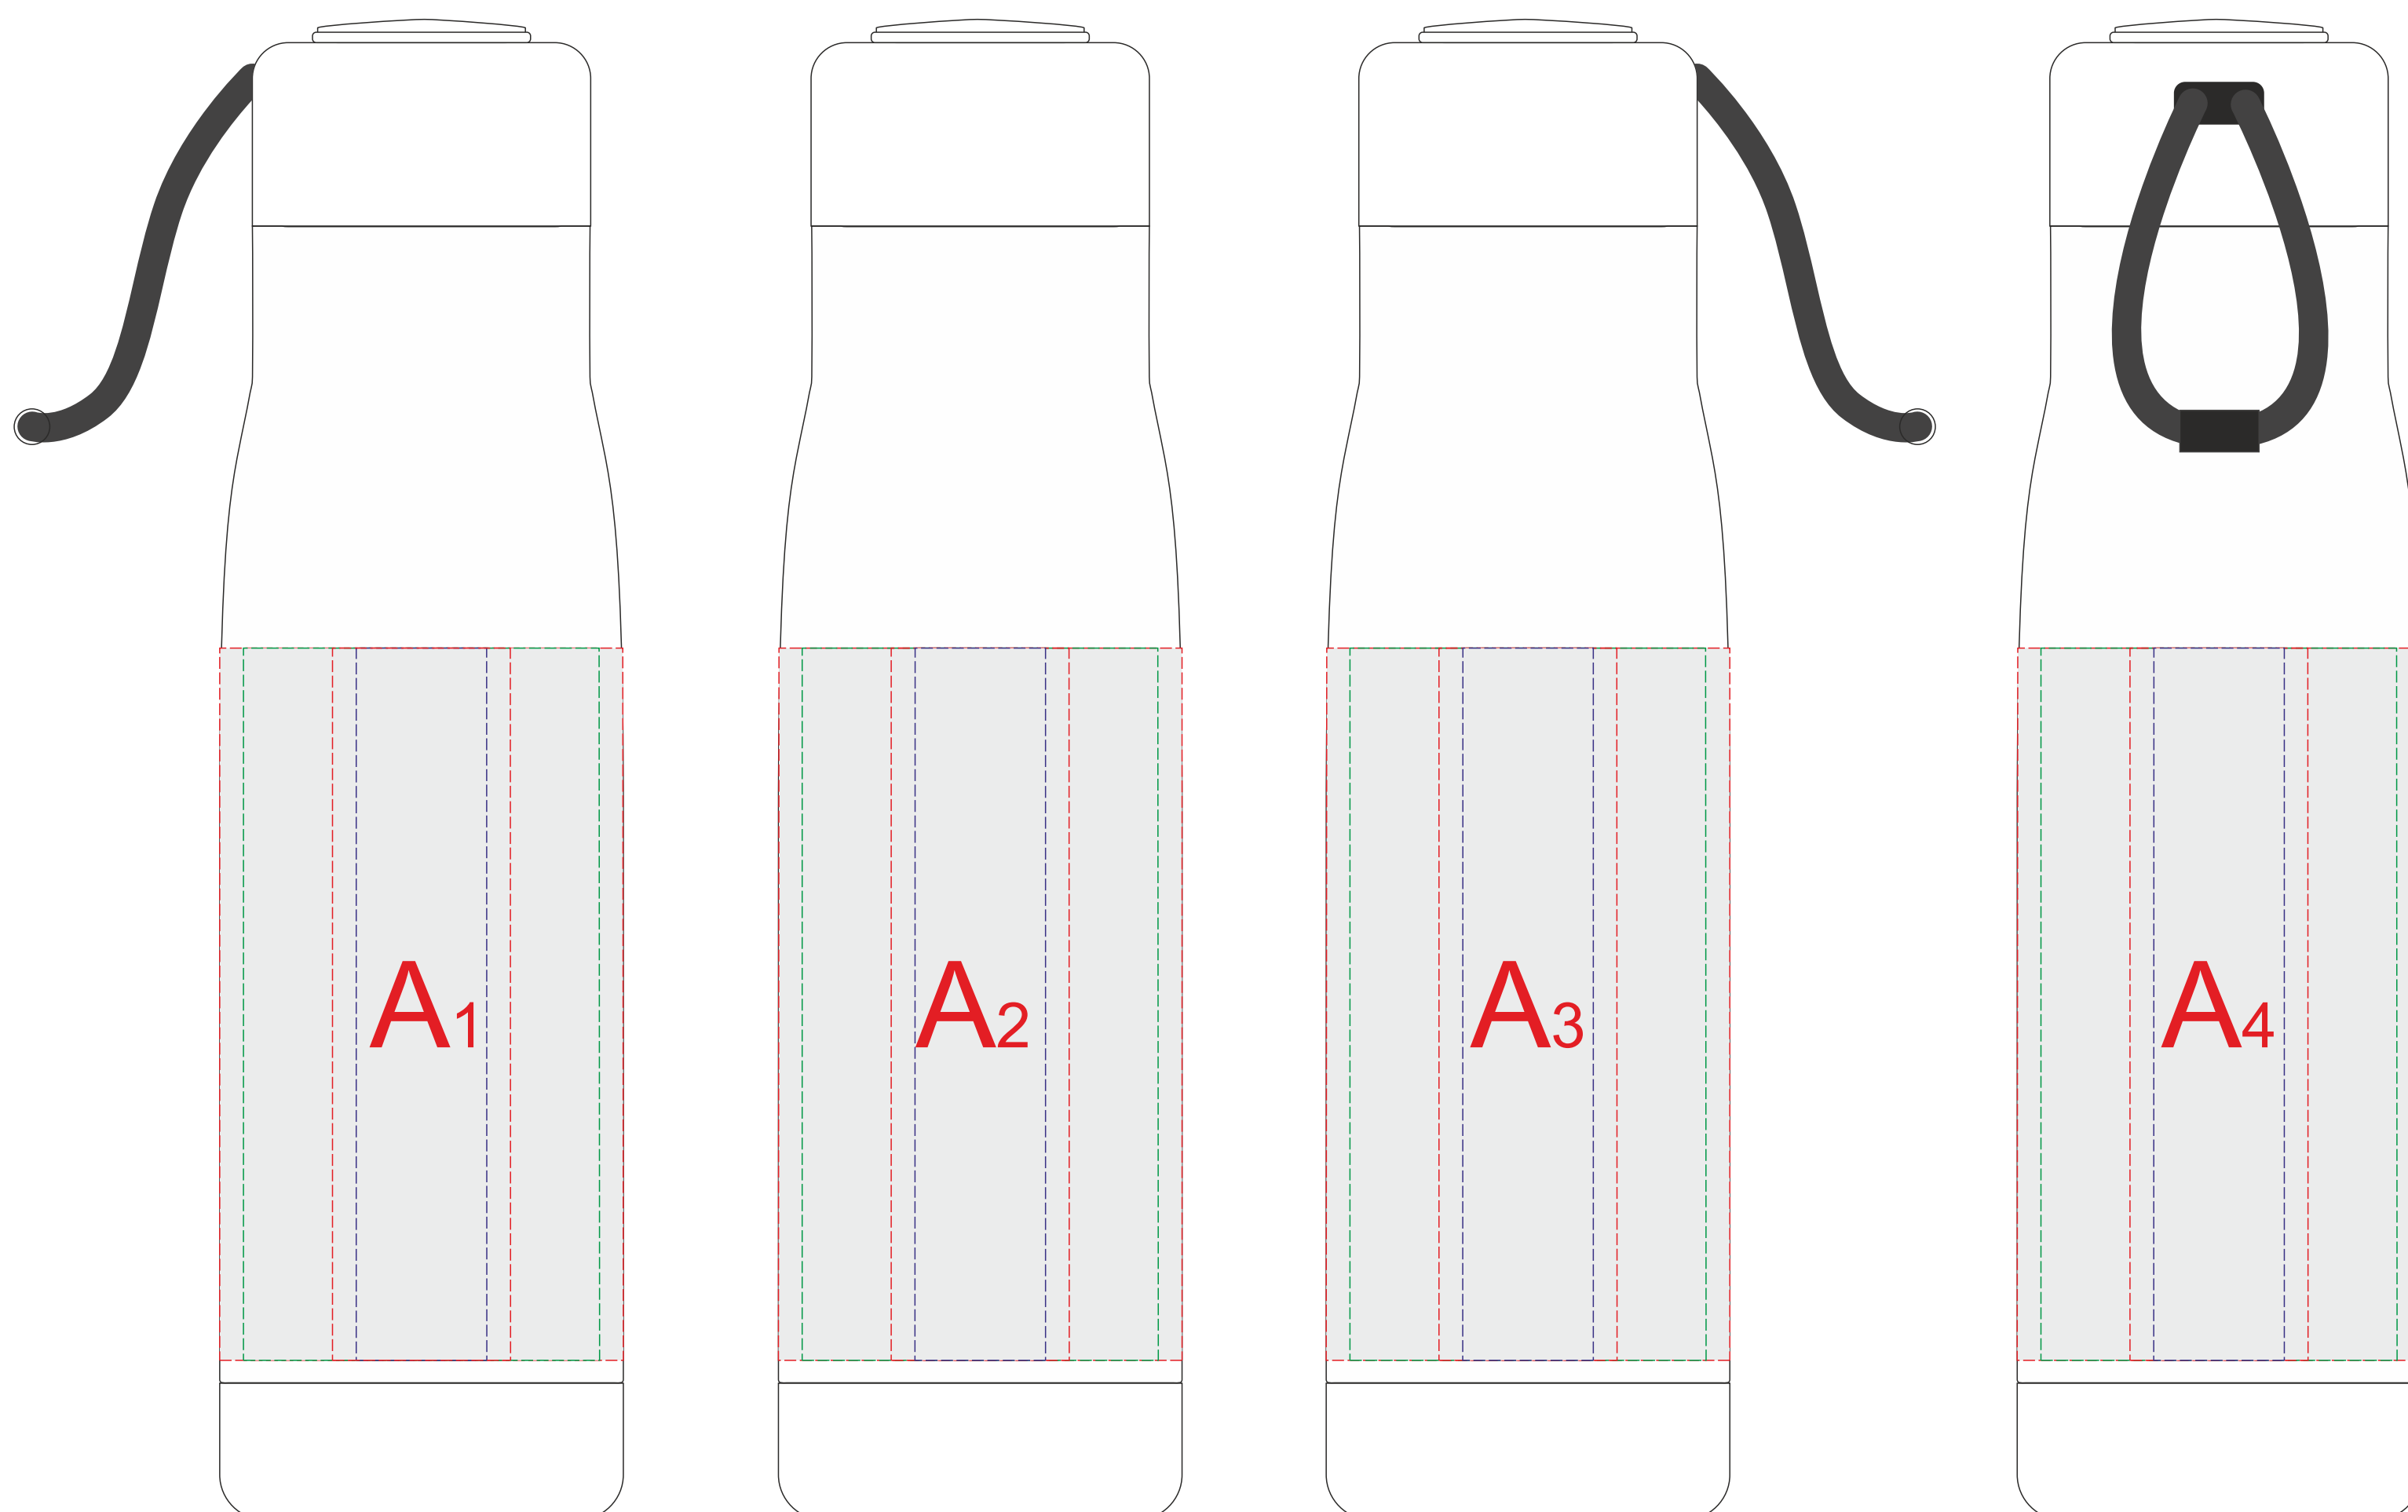

вид слева

вид спереди

вид справа

вид сзади

Внимание! Круговая гравировка и круговая трафаретная печать не стыкуются и не позиционируются.

	Вид нанесения	Макс площадь (Ш*В)
A	Тампопечать	30x50мм
	Круговая трафаретная печать (1+0)	200x120мм
	Гравировка	22x120мм
	Круговая гравировка	212x120мм
	УФ DTF	60x120мм