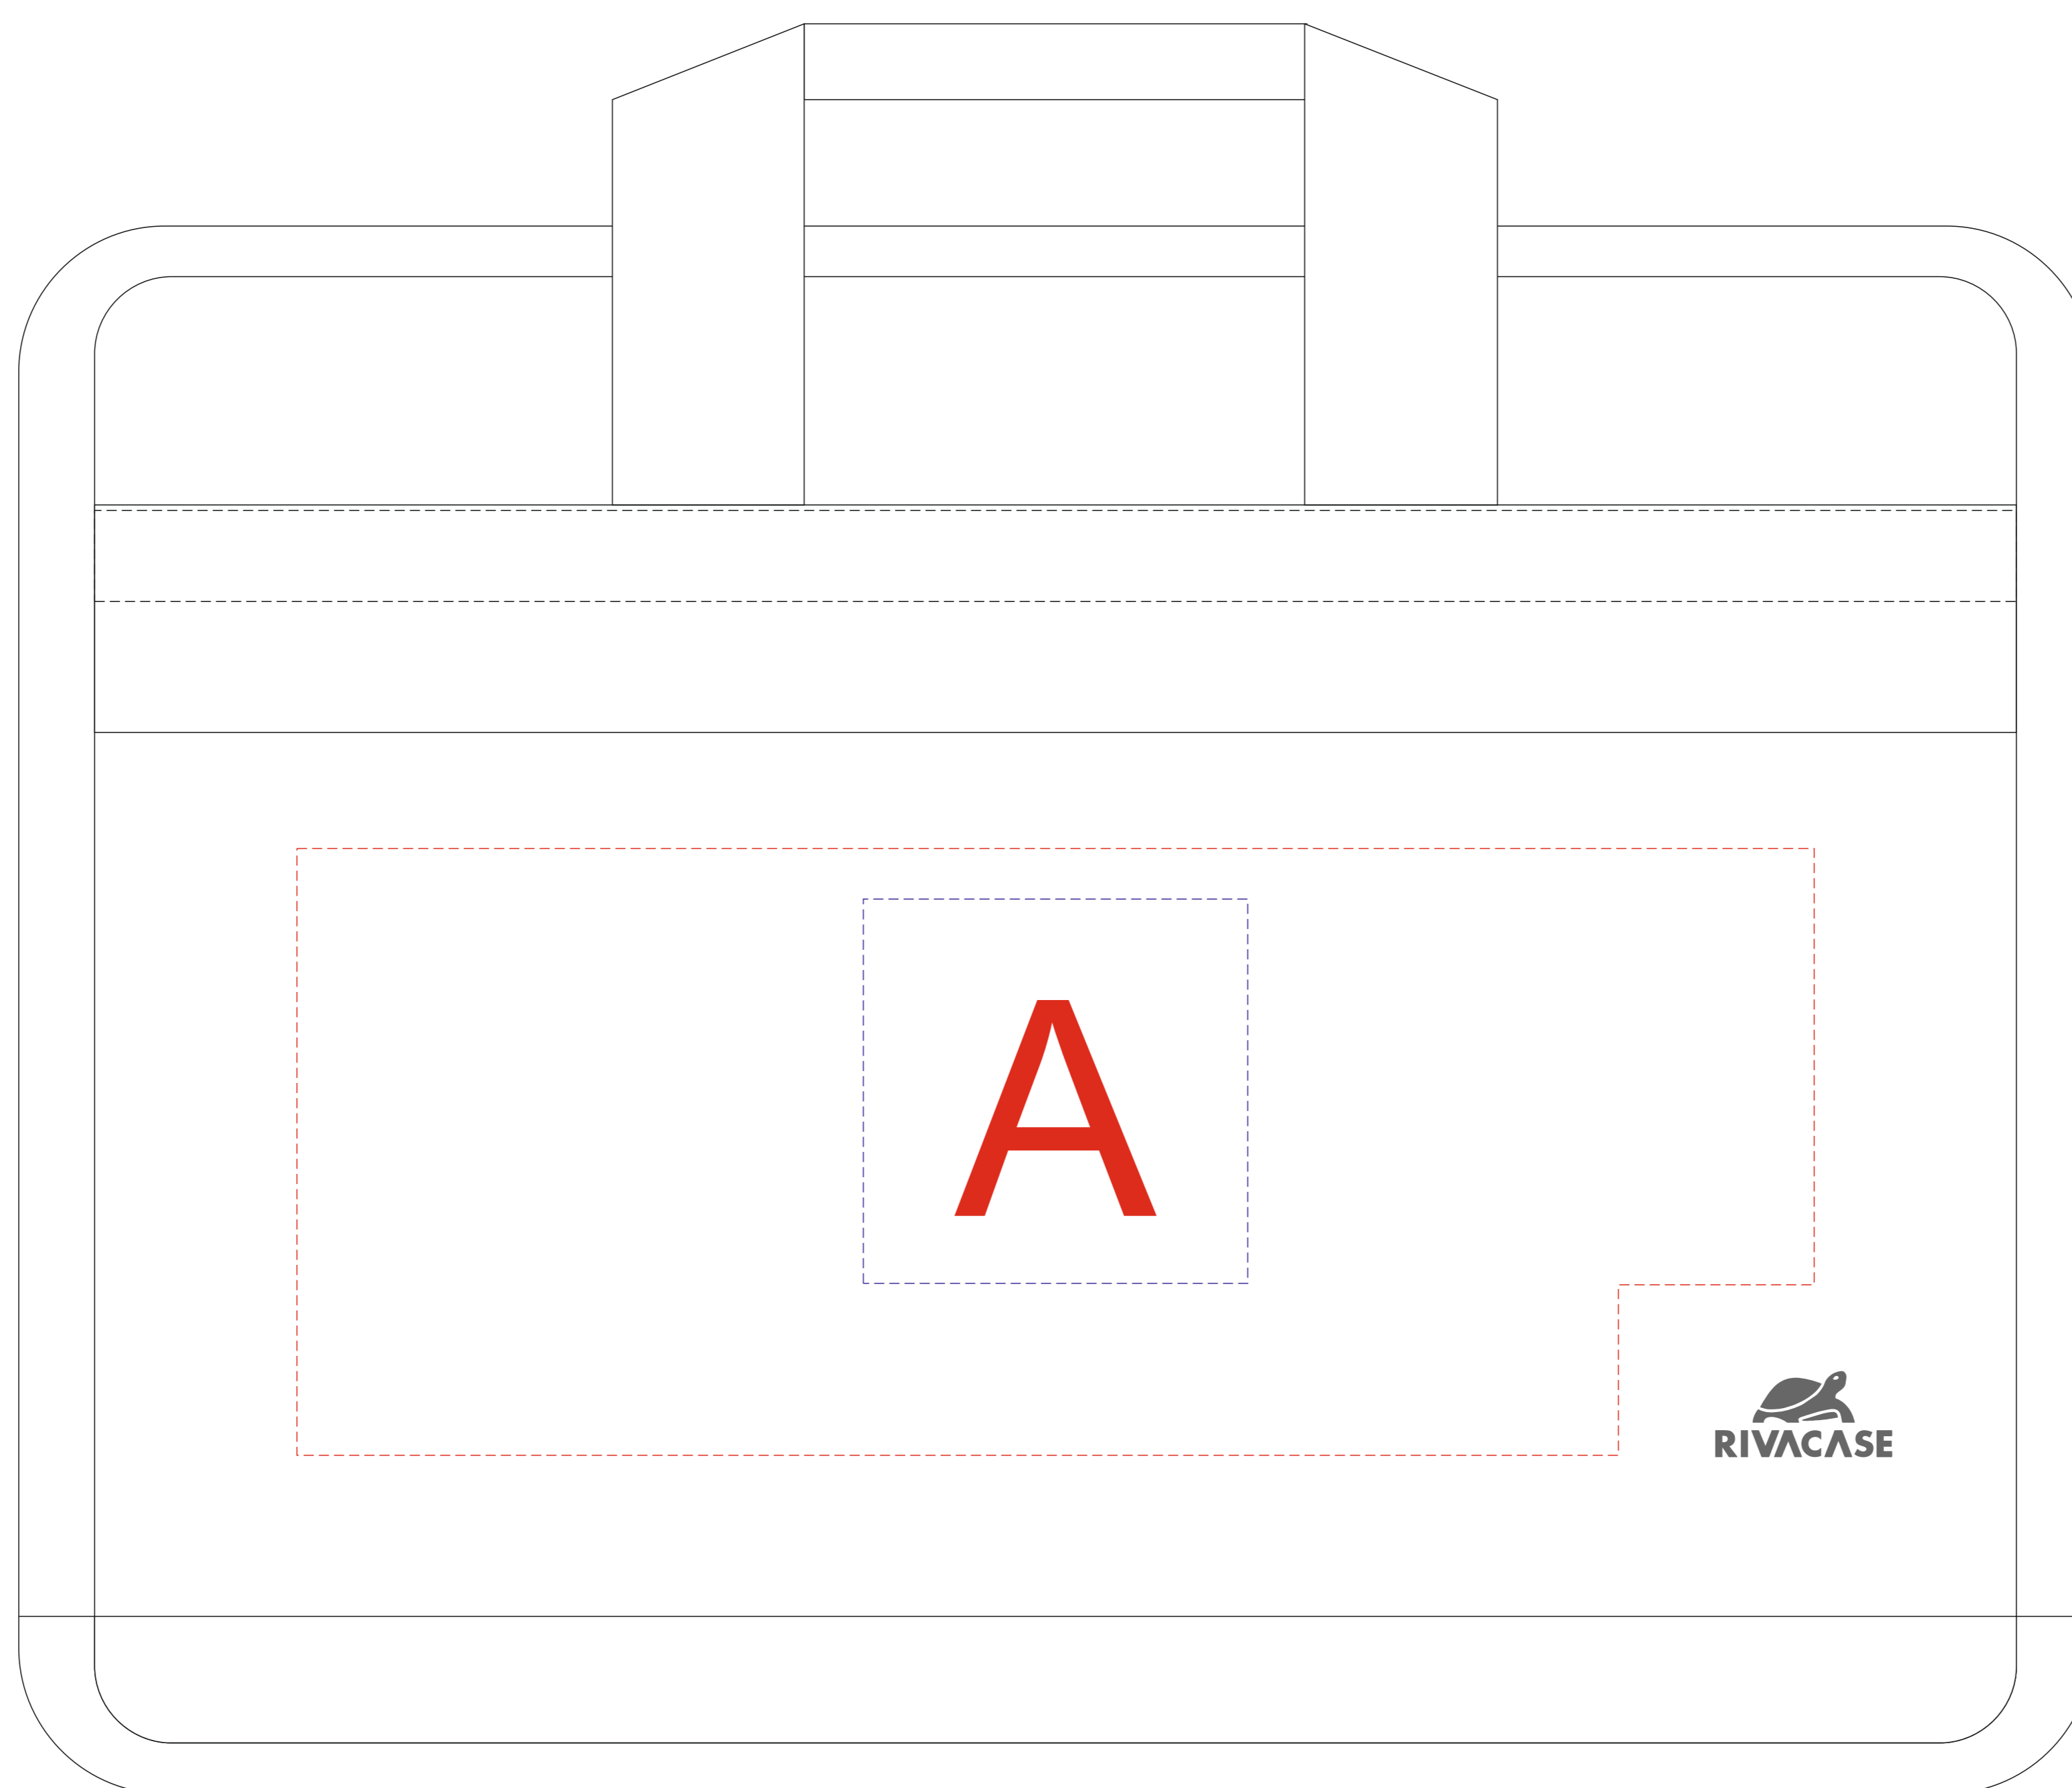

Арт. 94442,94443,94444

вид спереди

Внимание! В связи с особенностями структуры ткани для качественной печати минимальная толщина линии должна быть 1 мм

	Вид нанесения	Макс площадь (Ш*В)
	Термотрансфер	170x120мм
	Патч	76x76мм

масштаб 1:2