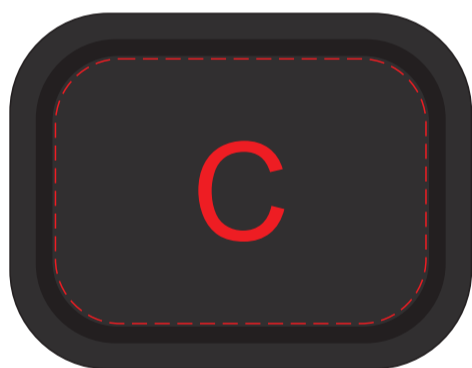

сторона 1

сторона 2

зона RGB подсветки

А	Вид нанесения	Макс площадь (Ш*В)
	Тампопечать	35x15мм
	Цифровая печать на белой основе	35x25мм
	Смола	30x25мм
	УФ DTF	30x25мм

В	Вид нанесения	Макс площадь (Ш*В)
	Тампопечать	35x35мм
	Цифровая печать на белой основе	35x47мм
	Смола	30x47мм
УФ DTF	35x47мм	

С	Вид нанесения	Макс площадь (Ш*В)
	Цифровая печать на белой основе	49x35мм
УФ DTF	49x35мм	