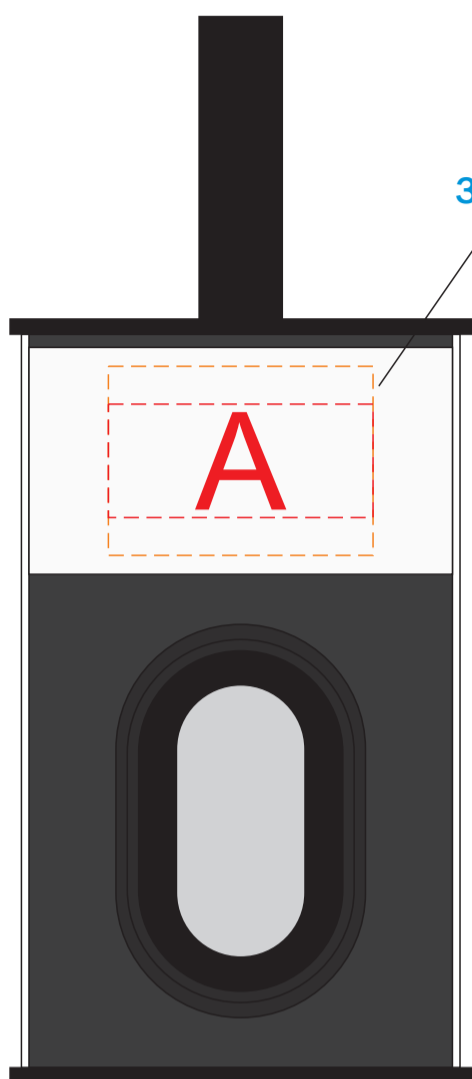

сторона 1

сторона 2

зона RGB подсветки

А	Вид нанесения	Макс площадь (Ш*В)
	Тампопечать	35x15мм
	Цифровая печать на белой основе	35x25мм
	Смола	30x25мм
	УФ DTF	30x25мм

В	Вид нанесения	Макс площадь (Ш*В)
	Тампопечать	35x35мм
	Цифровая печать на белой основе	35x47мм
	Смола	30x47мм
УФ DTF	35x47мм	

С	Вид нанесения	Макс площадь (Ш*В)
	Цифровая печать на белой основе	49x35мм
УФ DTF	49x35мм	