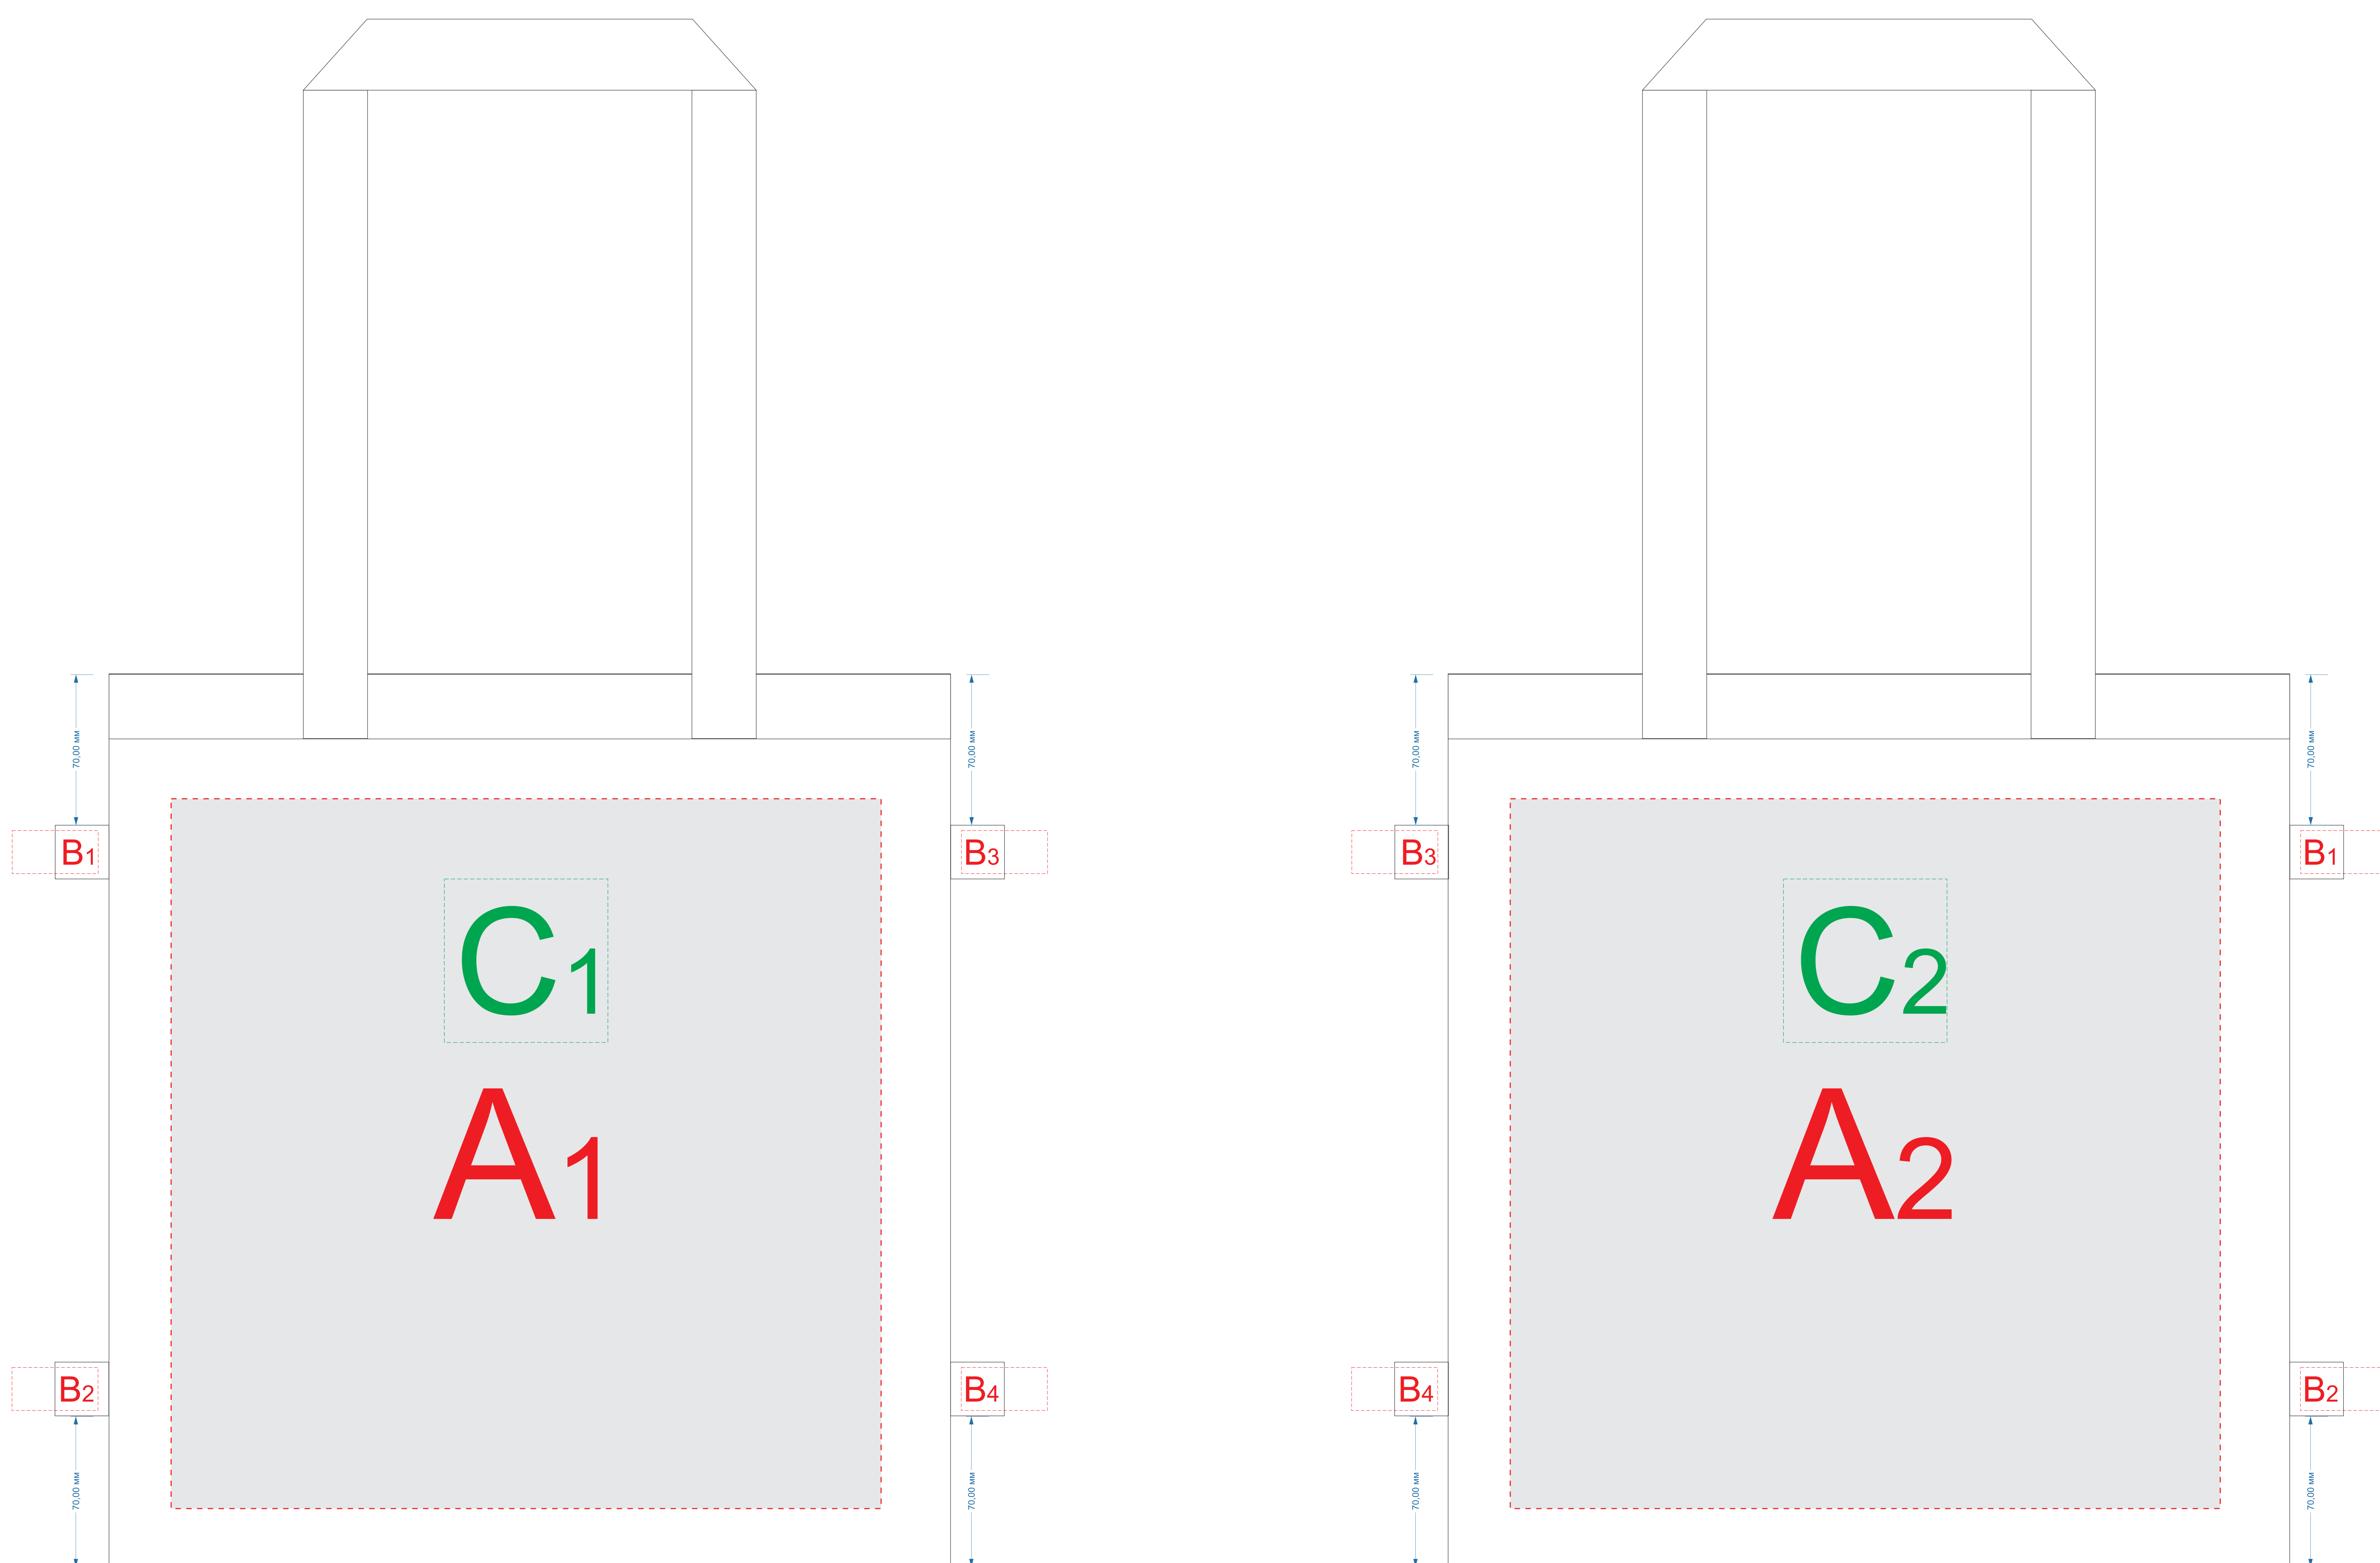

сторона 1

сторона 2

A	Вид нанесения	Макс площадь (Ш*В)
	Трафаретная печать (1+0)	280x300мм
	Текстильный принтер (кроме 619531, 619528, 619538 и 619569)	250x250мм
	Термотрансфер DTF (текстиль)	300x300мм

Внимание! Печать на лейбле возможна только с одной стороны.

B	Вид нанесения	Макс площадь (Ш*В)
	Лейбл пришивной (фоновая запечатка)	70x31мм
Лейбл пришивной (для текста и логотипов)	40x20мм	

C	Вид нанесения	Макс площадь (Ш*В)
	Патч	76x76мм

масштаб 1:2