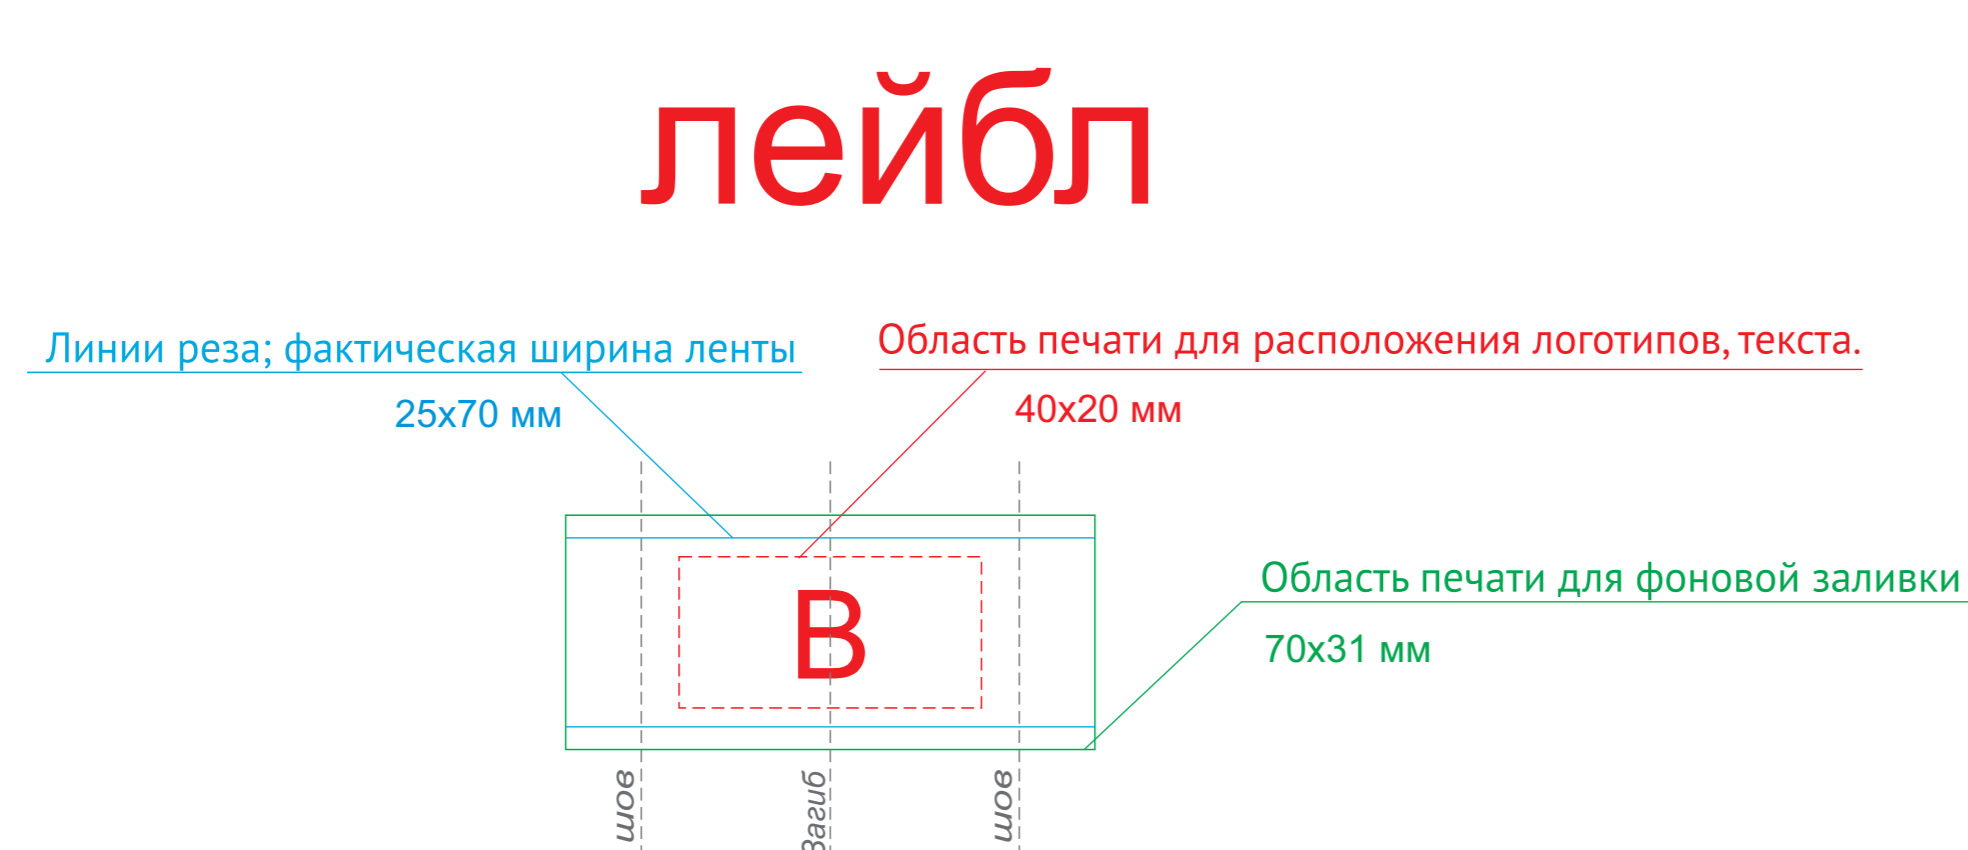

сторона 1

сторона 2

A	Вид нанесения	Макс площадь (Ш*В)
	Трафаретная печать (1+0)	280x300мм
	Текстильный принтер (кроме 619531, 619528, 619538 и 619569)	250x250мм
	Термотрансфер DTF (текстиль)	300x300мм

Внимание! Печать на лейбле возможна только с одной стороны.

B	Вид нанесения	Макс площадь (Ш*В)
	Лейбл пришивной (фоновая запечатка)	70x31мм
Лейбл пришивной (для текста и логотипов)	40x20мм	

C	Вид нанесения	Макс площадь (Ш*В)
	Патч	76x76мм

масштаб 1:2