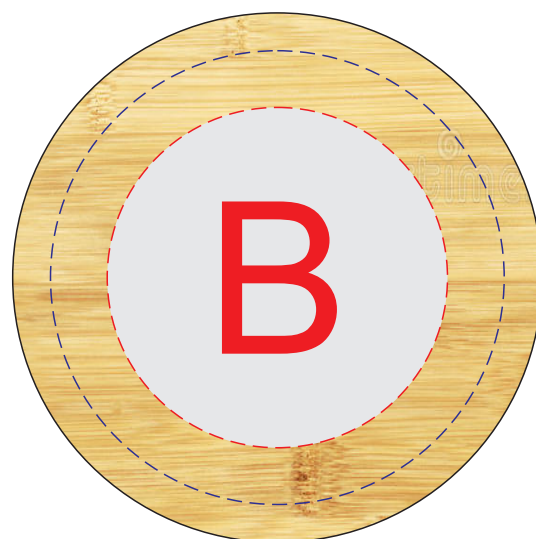

Арт. VL1315S101

вид сбоку

вид сверху (крышка)

Внимание!

В связи с особенностями структуры дерева гравировка может быть неоднородной.

Рекомендуем выбирать контурную гравировку.

При тампопечати на деревянной поверхности может быть непропечатка.