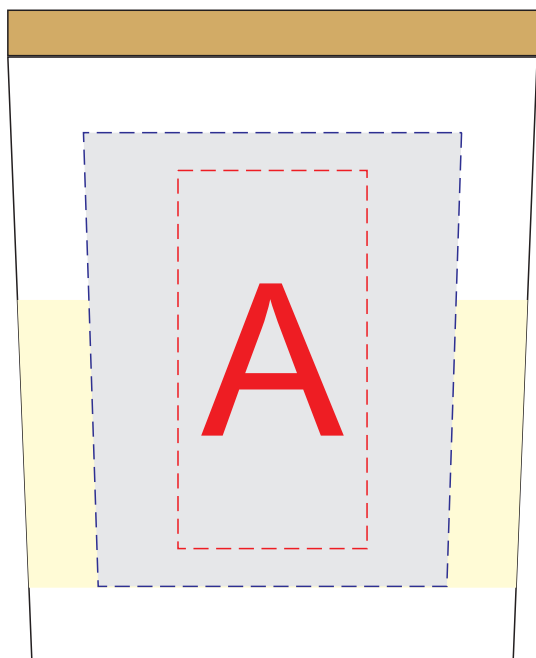

Арт. VL1315S101

вид сбоку

вид сверху (крышка)

Внимание!

В связи с особенностями структуры дерева гравировка может быть неоднородной.

Рекомендуем выбирать контурную гравировку.

При тампопечати на деревянной поверхности может быть непропечатка.

А	Вид нанесения	Макс площадь (Ш*В)
	Тампопечать	25x40мм
	Цифровая печать (на белой основе)	50x60мм
	УФ DTF	50x60мм
В	Вид нанесения	Макс площадь (Ш*В)
	Гравировка	60x60мм
	Тампопечать 1+0	45x45мм
	УФ DTF	60x60мм