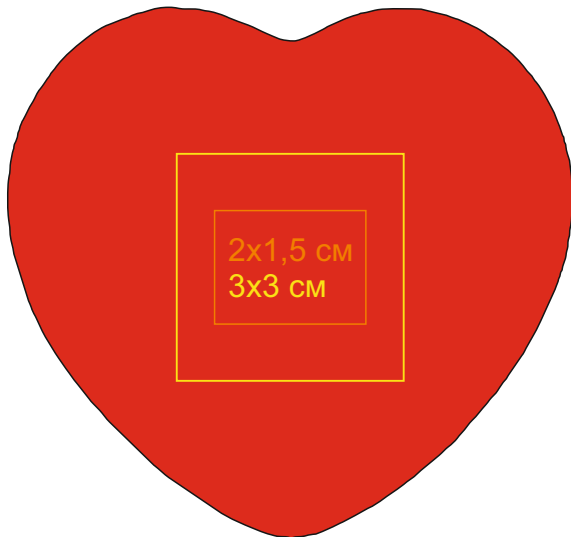

Антистресс "Сердце", 7235

метод нанесения: **гравировка** , **УФ печать**

(Из-за особенностей материала возможно незначительное искажение логотипа и мелкие выщипы)

УФ-лак НЕ ДЕЛАЕМ (изделие мягкое)

Сторона 1