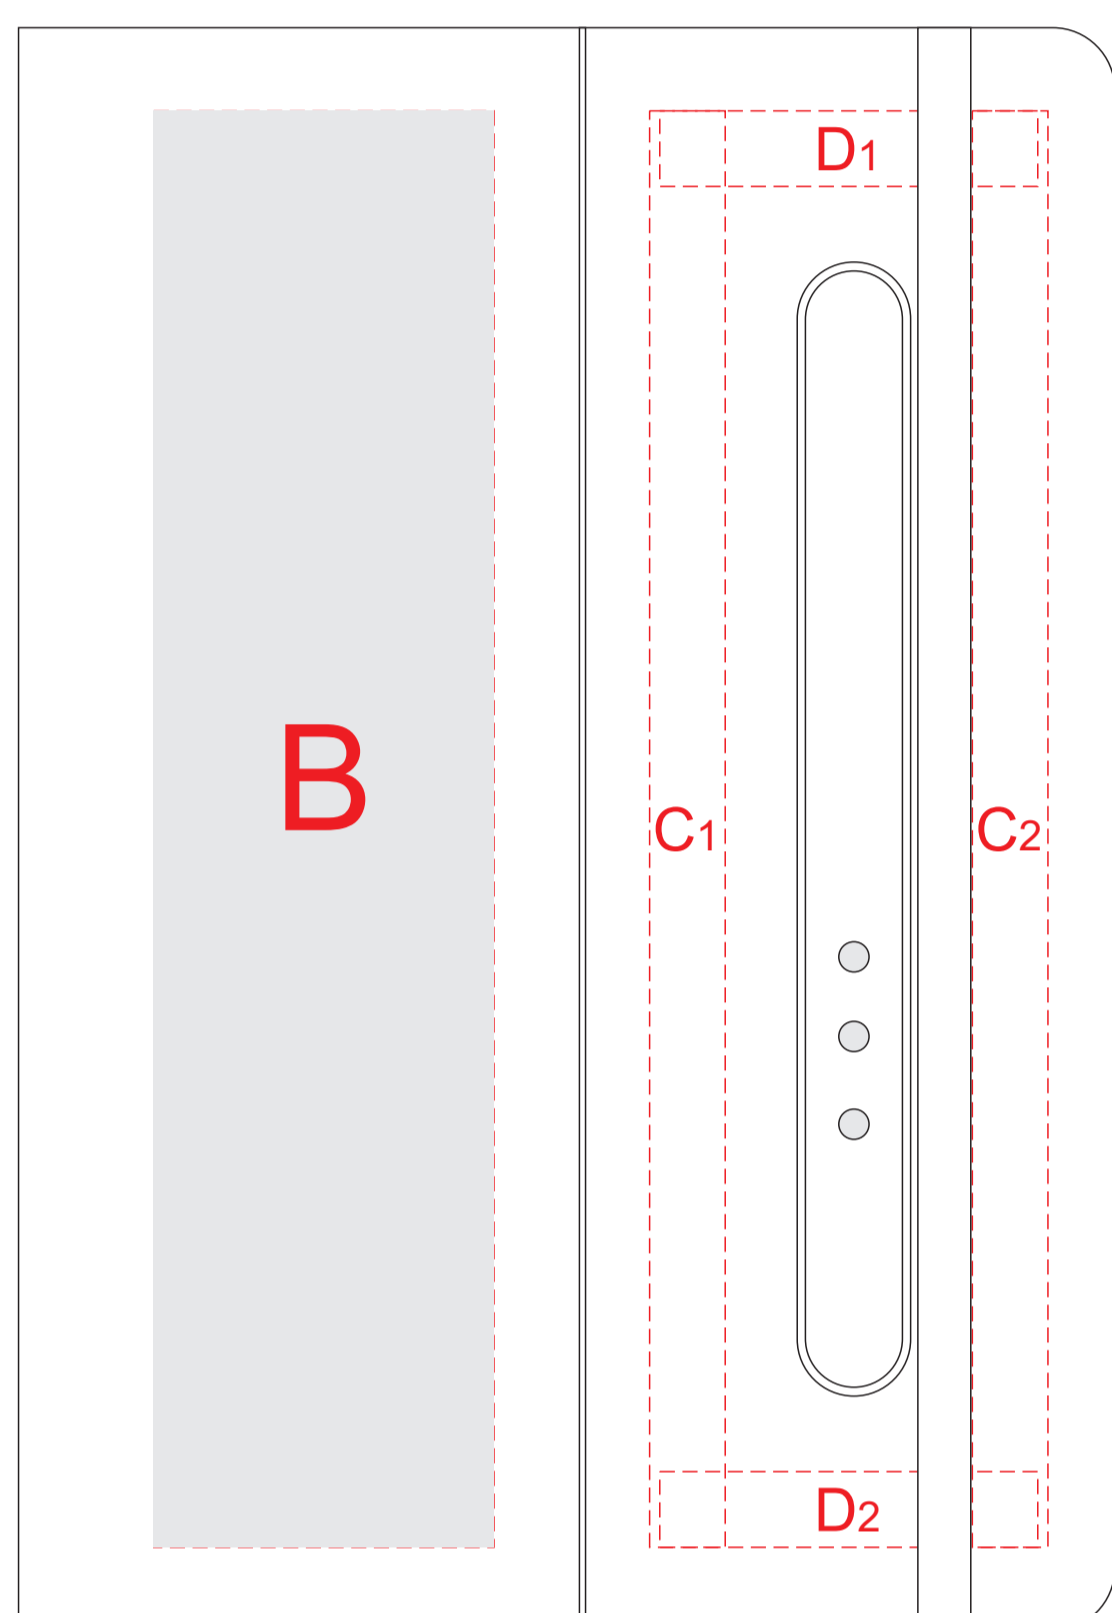

крышка коробки

гравировка зеркальное серебро

Внимание!
При трафаретной печати на коробке рекомендуем воздержаться от больших плашечных элементов. Трафаретная печать возможна в 1 цвет - серебристой, черной или белой краской.

лицо

оборот

А	Вид нанесения	Макс площадь (Ш*В)
	Трафаретная печать 1+0	140x180мм
	Цифровая печать на белой основе	100x100мм

В	Вид нанесения	Макс площадь (Ш*В)
	Тиснение фольга	45x95мм
	Термотрансфер	45x150мм
	DTF (текстиль)	45x150мм

С	Вид нанесения	Макс площадь (Ш*В)
	Тиснение фольга	10x95мм
	Термотрансфер	10x150мм
	DTF (текстиль)	45x150мм

Д	Вид нанесения	Макс площадь (Ш*В)
	Тиснение фольга	50x10мм
	Термотрансфер	50x10мм
	DTF (текстиль)	50x10мм

КАСТОМИЗАЦИЯ

В	Вид нанесения	Макс площадь (Ш*В)
	Флекстран	45x150мм

Е	Вид нанесения	Макс площадь (Ш*В)
	Флекстран	90x190мм