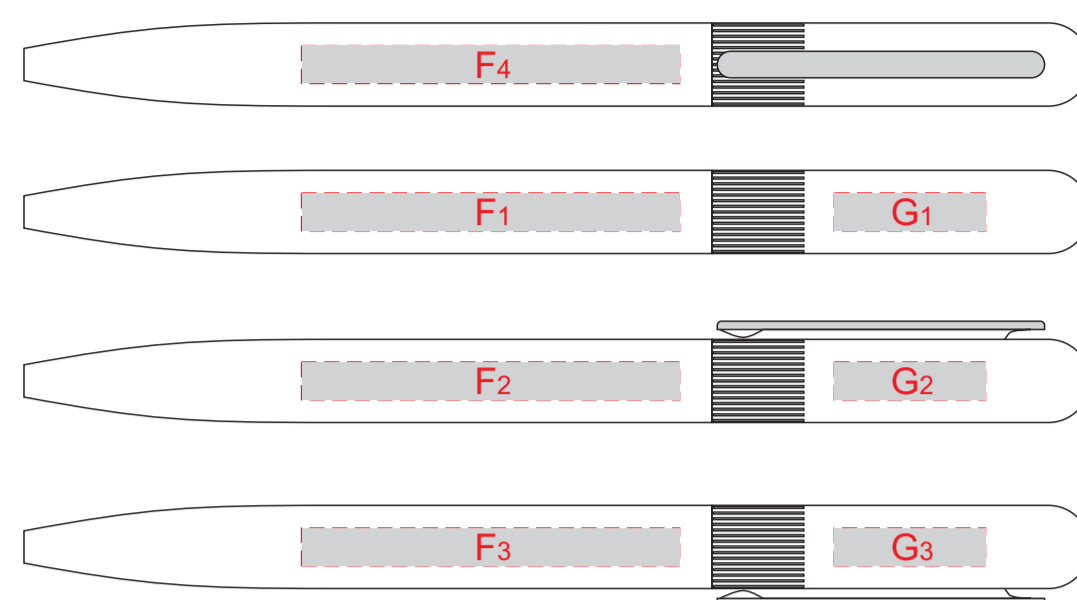

крышка коробки

гравировка зеркальное серебро

Внимание!
При трафаретной печати на коробке рекомендуем воздержаться от больших плашечных элементов. Трафаретная печать возможна в 1 цвет - серебристой, черной или белой краской.

лицо

оборот

А	Вид нанесения	Макс площадь (Ш*В)
	Трафаретная печать 1+0	140x180мм
	Цифровая печать на белой основе	100x100мм

В	Вид нанесения	Макс площадь (Ш*В)
	Тиснение фольга	45x95мм
	Термотрансфер	45x150мм
	DTF (текстиль)	45x150мм

С	Вид нанесения	Макс площадь (Ш*В)
	Тиснение фольга	10x95мм
	Термотрансфер	10x150мм
	DTF (текстиль)	45x150мм

Д	Вид нанесения	Макс площадь (Ш*В)
	Тиснение фольга	50x10мм
	Термотрансфер	50x10мм
	DTF (текстиль)	50x10мм

КАСТОМИЗАЦИЯ

В	Вид нанесения	Макс площадь (Ш*В)
	Флекстран	45x150мм

Е	Вид нанесения	Макс площадь (Ш*В)
	Флекстран	90x190мм