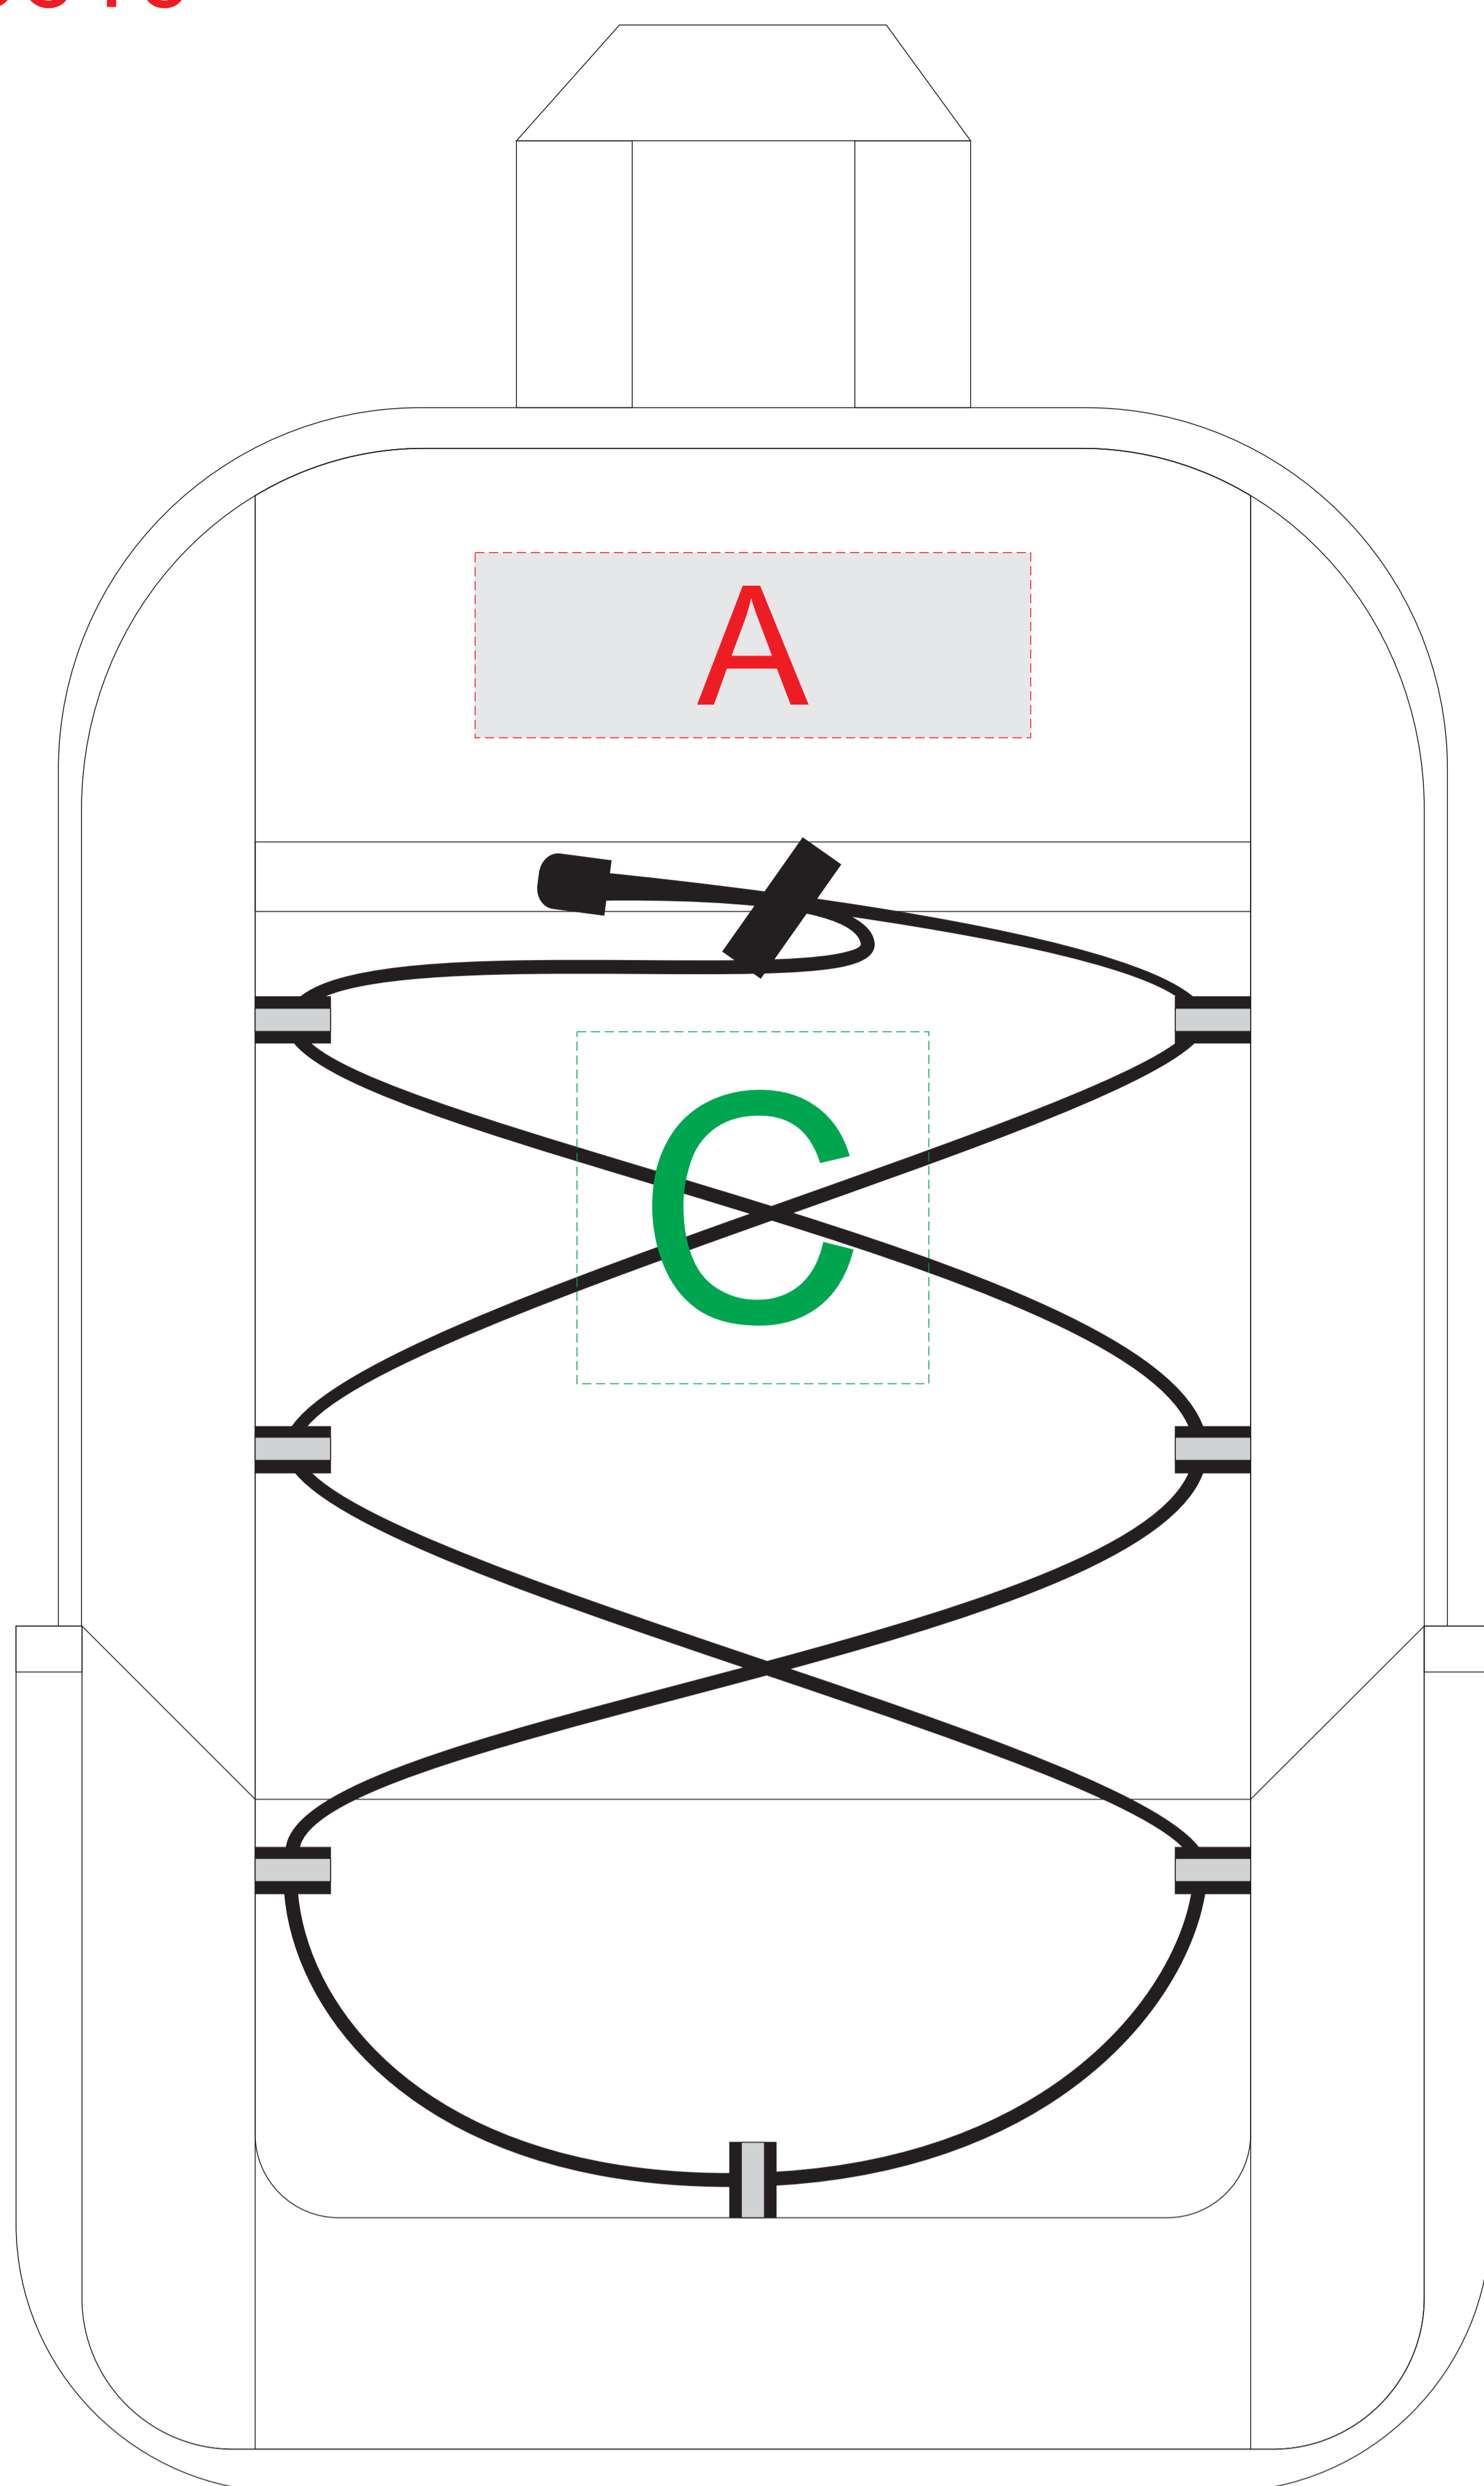

Арт. 95610

A	Вид нанесения	Макс площадь (Ш*В)
	Термотрансфер	120x40мм

C	Вид нанесения	Макс площадь (Ш*В)
	Патч	76x76мм

масштаб 1:2