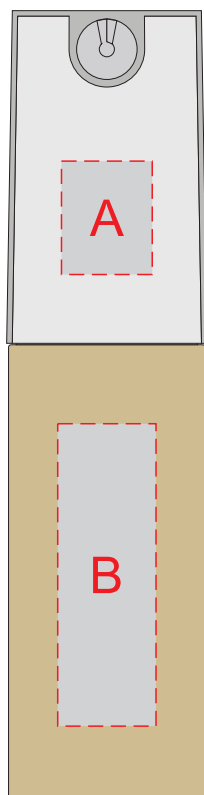

Арт. 1062200

x6

Внимание! В связи с особенностью покрытия (картон) при нанесении методом УФ печати возможно нестабильное качество в тираже.

A	Вид нанесения	Макс площадь (Ш*В)
	Тампопечать	12x15мм
	УФ-печать	12x15мм

B	Вид нанесения	Макс площадь (Ш*В)
	Тампопечать	13x40мм
	УФ-печать	13x40мм

C	Вид нанесения	Макс площадь (Ш*В)
	Тампопечать	50x4мм
	УФ-печать	50x4мм
	Гравировка	50x4мм