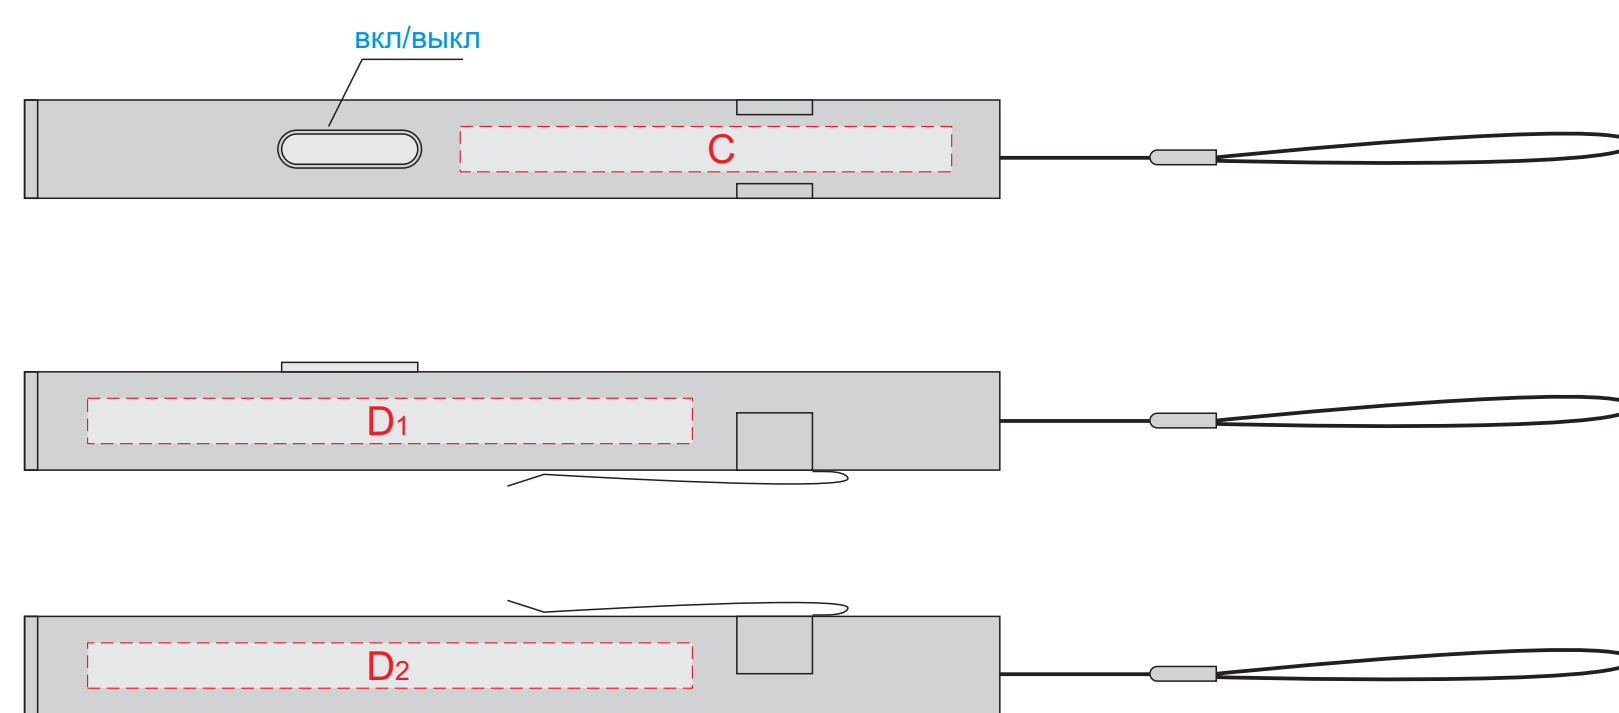

**Внимание! Комплектация данного набора может отличаться от представленного на сайте. В этом случае просим пересогласовать макет по факту.**

нанесение на выпуклой стороне

<b>А</b>	Вид нанесения	Макс площадь (Ш*В)
	Гравировка	40x100мм

<b>С</b>	Вид нанесения	Макс площадь (Ш*В)
	Гравировка	65x6мм

<b>В</b>	Вид нанесения	Макс площадь (Ш*В)
	Гравировка	12x15мм

<b>Д</b>	Вид нанесения	Макс площадь (Ш*В)
	Гравировка	80x6мм

сторона 1

сторона 2

сторона 1

сторона 2

<b>Е</b>	Вид нанесения	Макс площадь (Ш*В)
	Гравировка	27x15мм

<b>Г</b>	Вид нанесения	Макс площадь (Ш*В)
	Гравировка	68x12мм

<b>Ф</b>	Вид нанесения	Макс площадь (Ш*В)
	Гравировка	27x27мм