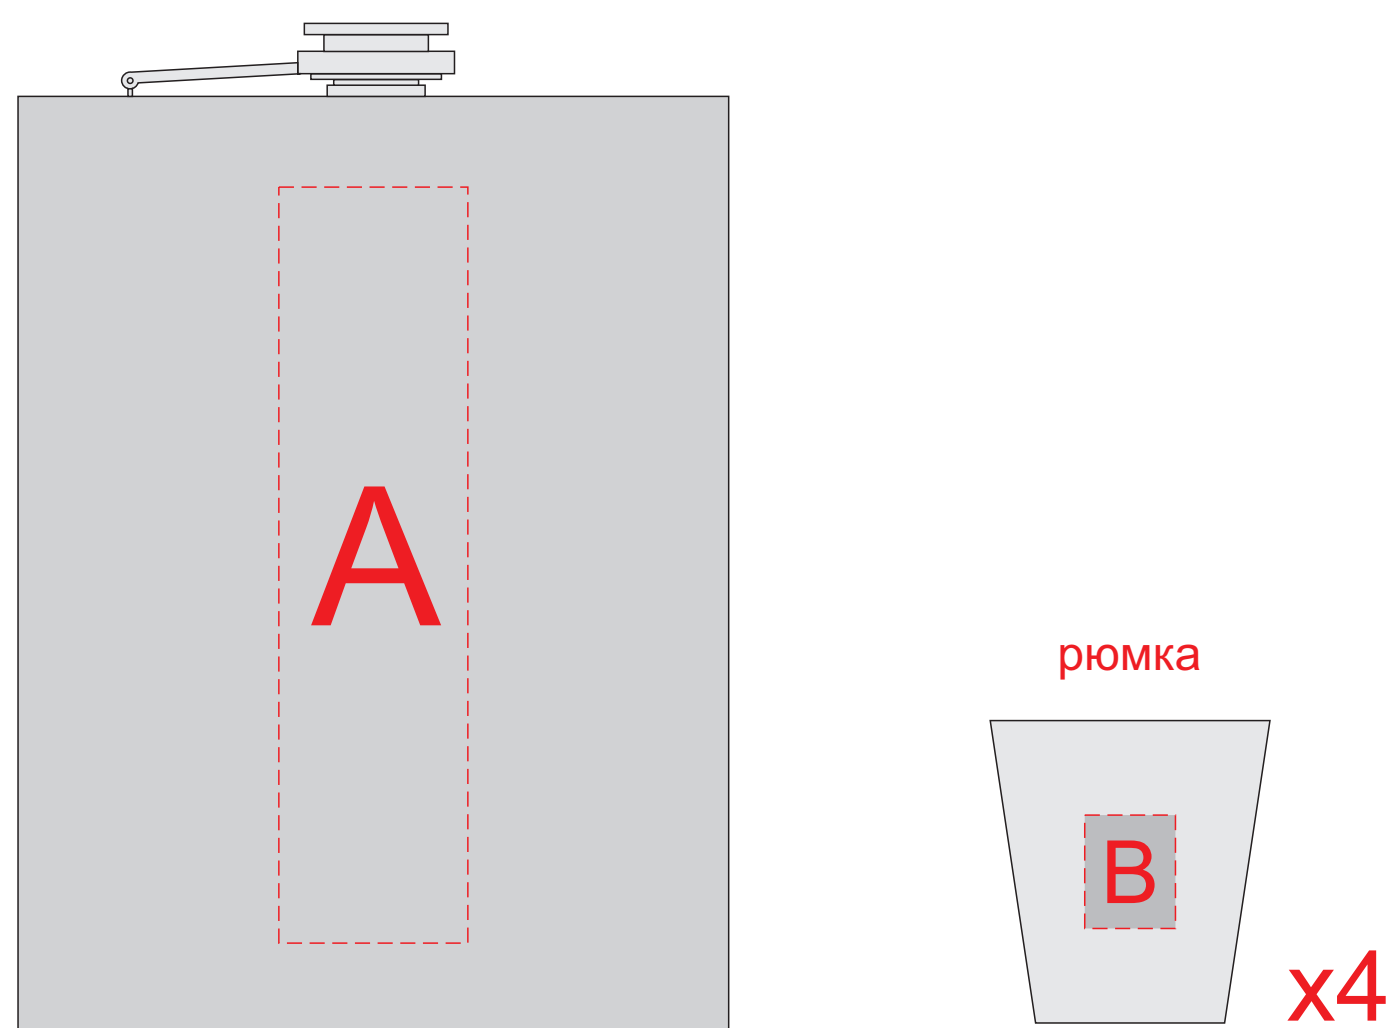

**Внимание! Комплектация данного набора может отличаться от представленного на сайте. В этом случае просим пересогласовать макет по факту.**

нанесение на выпуклой стороне

<b>А</b>	Вид нанесения	Макс площадь (Ш*В)
	Гравировка	40x100мм

<b>С</b>	Вид нанесения	Макс площадь (Ш*В)
	Гравировка	65x6мм

<b>В</b>	Вид нанесения	Макс площадь (Ш*В)
	Гравировка	12x15мм

<b>Д</b>	Вид нанесения	Макс площадь (Ш*В)
	Гравировка	80x6мм

сторона 1

сторона 2

сторона 1

сторона 2

<b>Е</b>	Вид нанесения	Макс площадь (Ш*В)
	Гравировка	27x15мм

<b>Г</b>	Вид нанесения	Макс площадь (Ш*В)
	Гравировка	68x12мм

<b>Ф</b>	Вид нанесения	Макс площадь (Ш*В)
	Гравировка	27x27мм