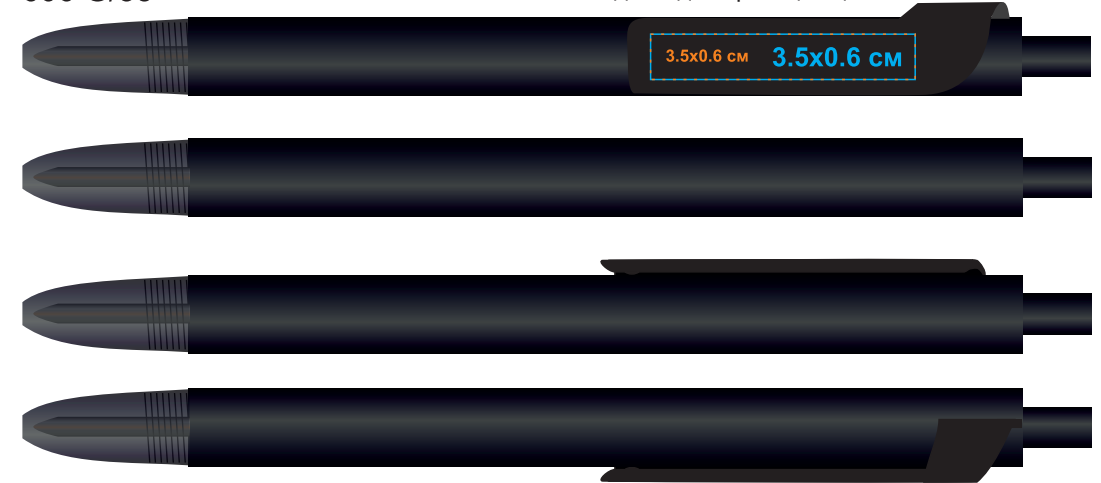

Ручка FORTE SOFT 606G

Метод: **уф-печать**, **тампопечать** (на клипе - с подложкой даже для кроющих цветов)

606 G/08

тампопечать на клипе с подложкой
даже для кроющих цветов

606 G/136

тампопечать на клипе с подложкой
даже для кроющих цветов

606 G/18

тампопечать на клипе с подложкой
даже для кроющих цветов

606 G/35

тампопечать на клипе с подложкой
даже для кроющих цветов

606 G/120

тампопечать на клипе с подложкой
даже для кроющих цветов