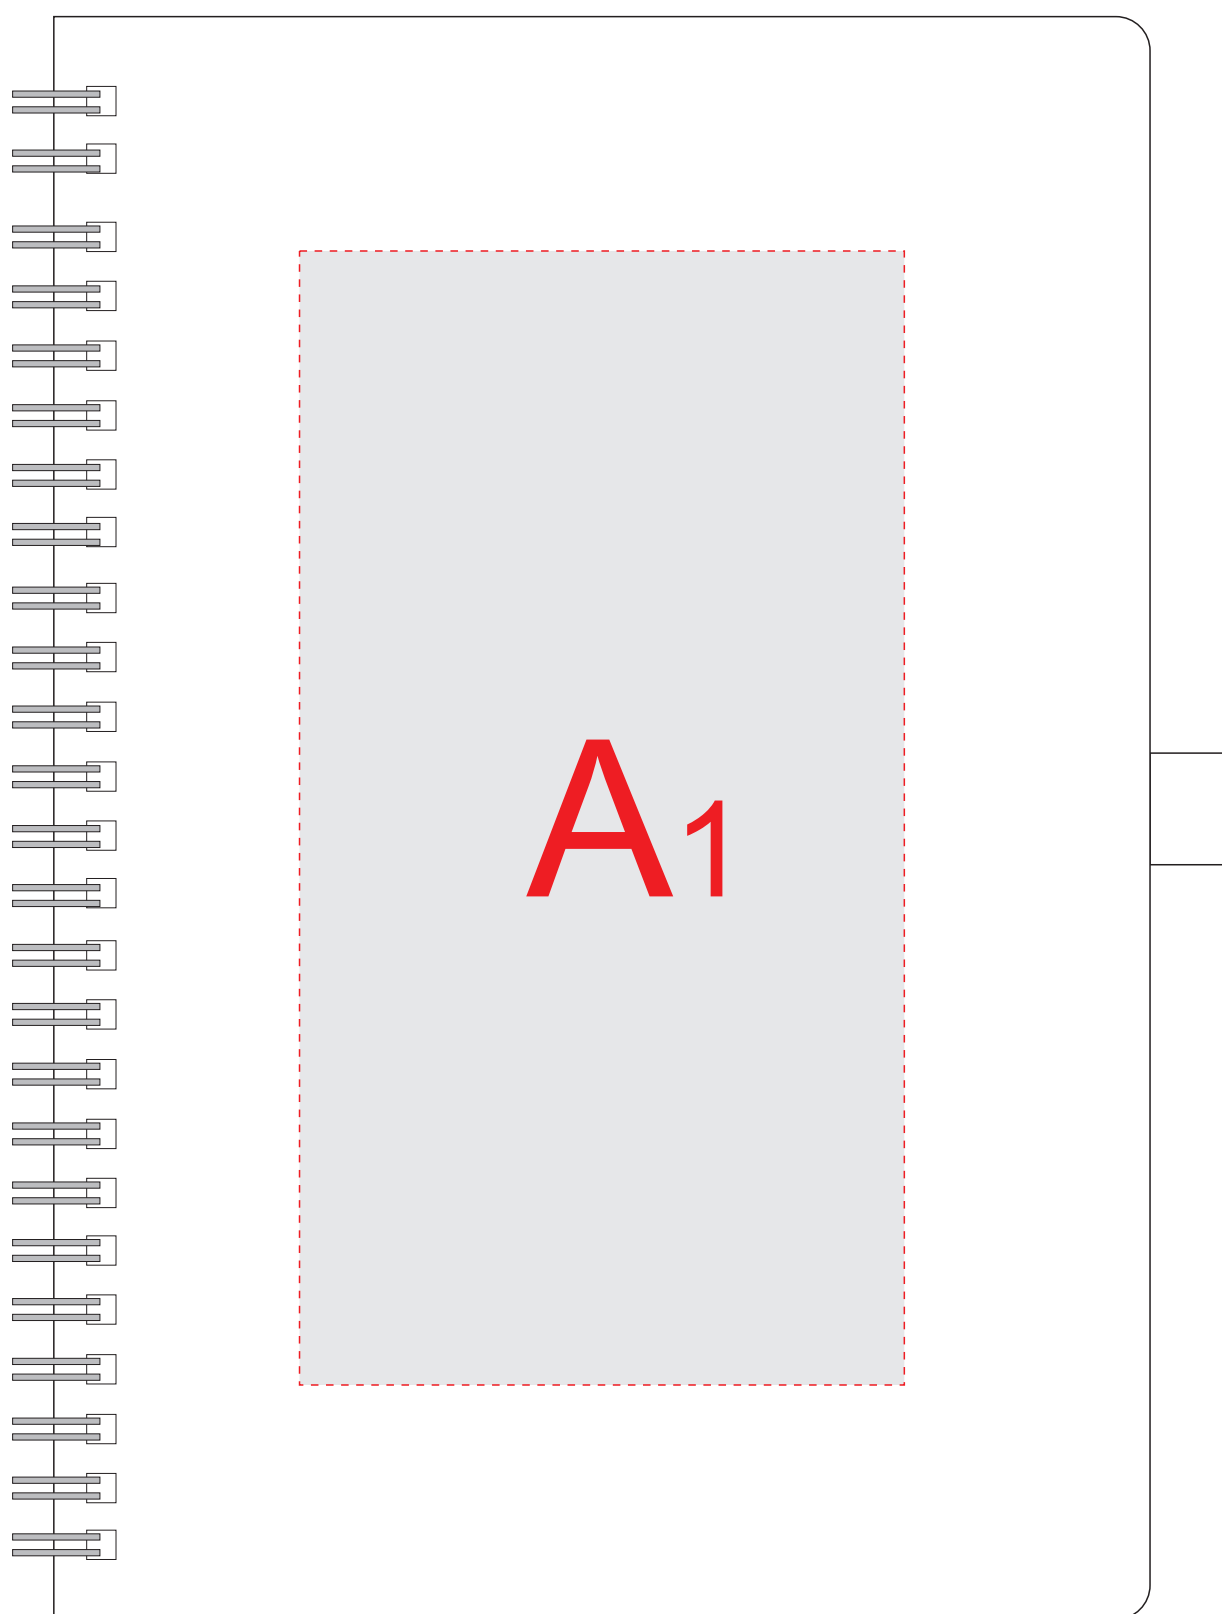

# Арт 1143055

Внимание! При использовании метода тампопечати на блокноте возможна небольшая непропечатка из-за неровной текстуры материала. В макете рекомендуется использовать крупные элементы дизайна.

лицо

оборот

<b>A</b>	<b>Вид нанесения</b>	<b>Макс площадь (Ш*В)</b>
	Тампопечать	45x45мм
<b>B</b>	<b>Вид нанесения</b>	<b>Макс площадь (Ш*В)</b>
	Тампопечать	45x5мм
<b>C</b>	<b>Вид нанесения</b>	<b>Макс площадь (Ш*В)</b>
	Тампопечать	45x5мм