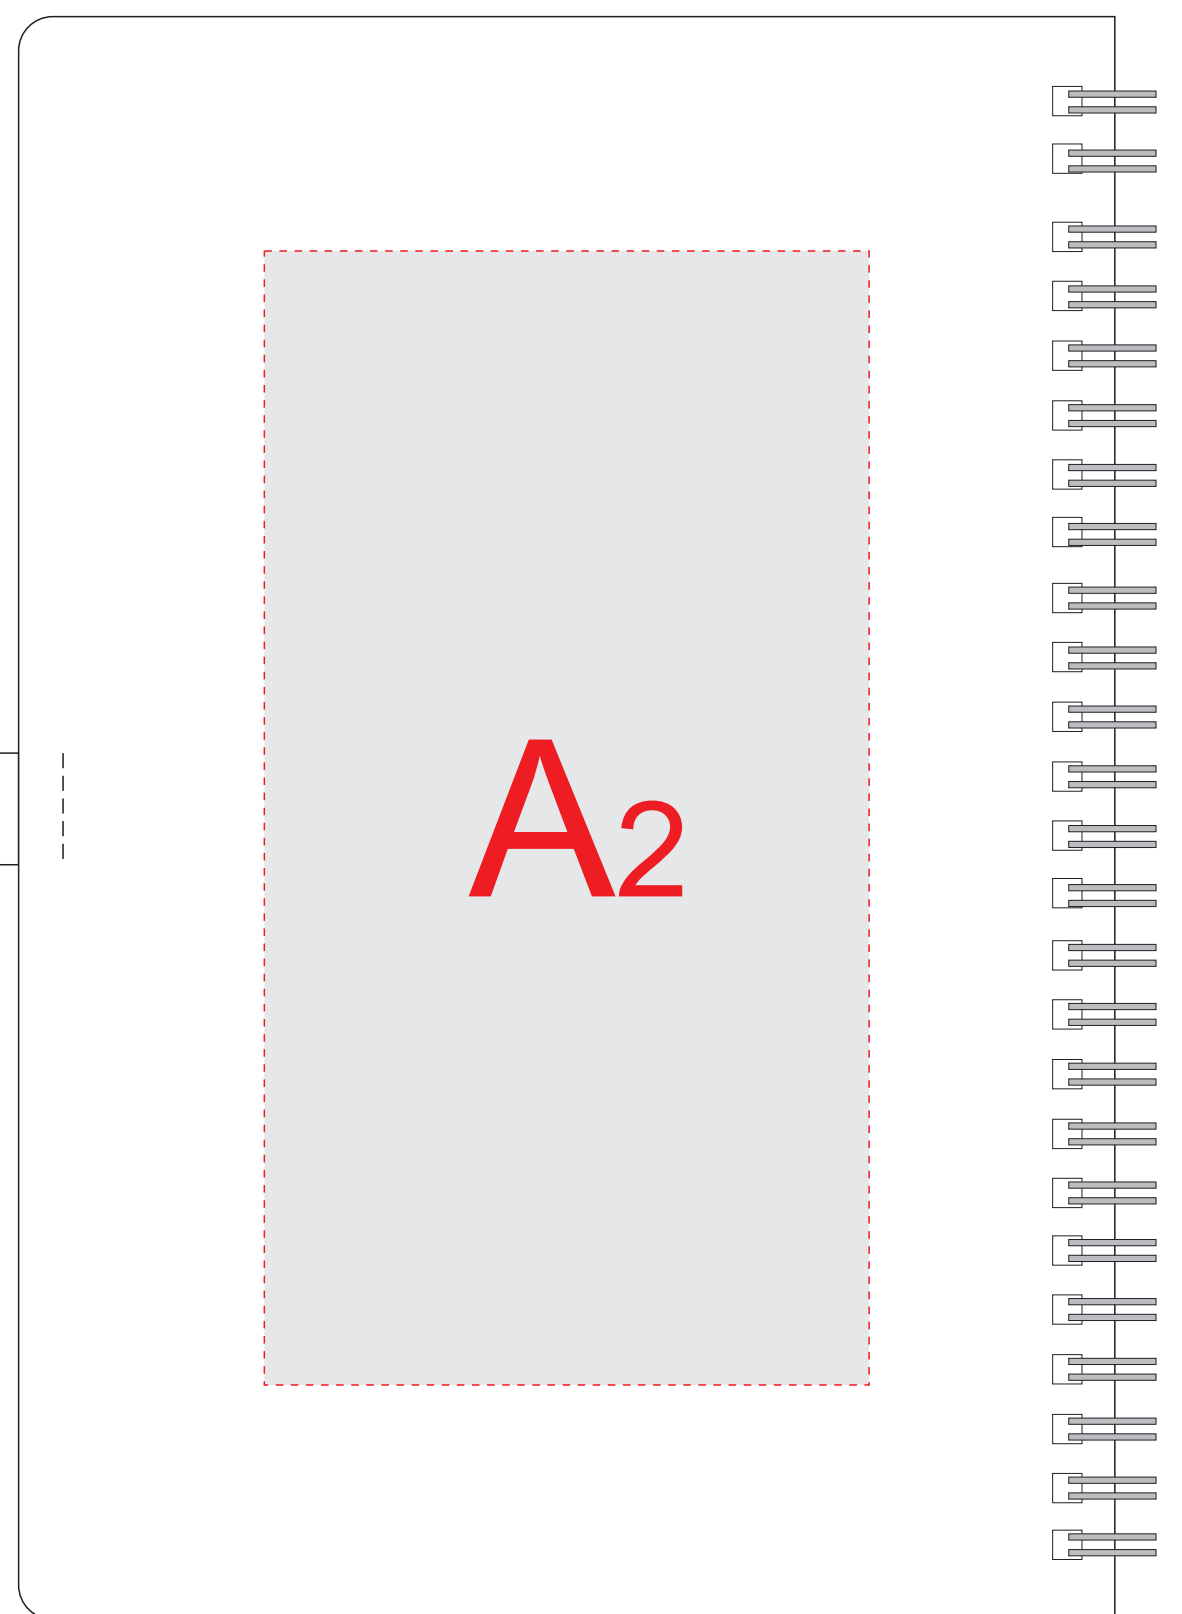

# Арт 1143055

Внимание! При использовании метода тампопечати на блокноте возможна небольшая непропечатка из-за неровной текстуры материала. В макете рекомендуется использовать крупные элементы дизайна.

лицо

оборот

<b>A</b>	<b>Вид нанесения</b>	<b>Макс площадь (Ш*В)</b>
	Тампопечать	45x45мм
<b>B</b>	<b>Вид нанесения</b>	<b>Макс площадь (Ш*В)</b>
	Тампопечать	45x5мм
<b>C</b>	<b>Вид нанесения</b>	<b>Макс площадь (Ш*В)</b>
	Тампопечать	45x5мм