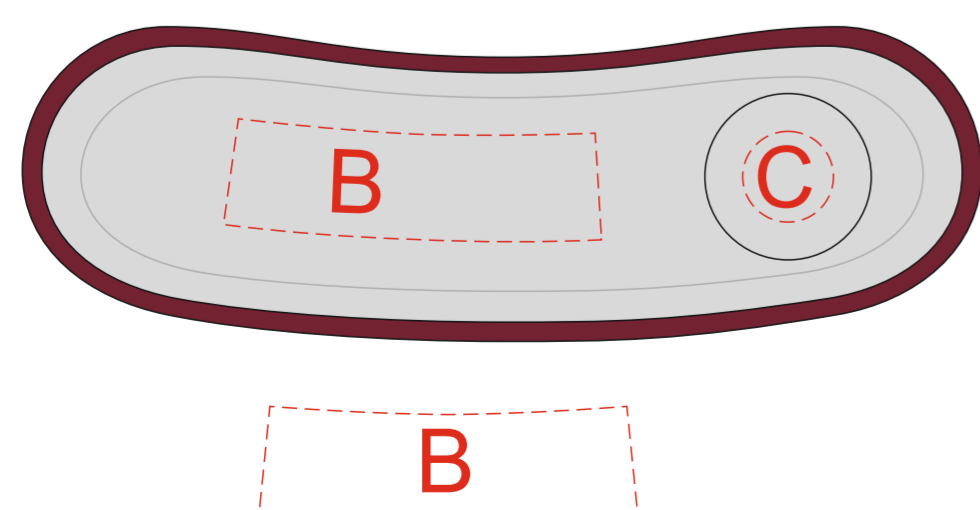

Арт. 810000

крышка чемоданчика

Внимание! При УФ печати может проглядываться структура материала изделия.

	Вид нанесения	Макс площадь (Ш*В)
	УФ печать	340x225мм
	Шильд спектрум	150x150мм

Внимание! Комплектация данного набора может отличаться от представленного на сайте. В этом случае просим пересогласовывать макет по факту.

Внимание! Нанесение в зоне С не позиционируется.

фляжка, вид сверху

	Вид нанесения	Макс площадь (Ш*В)
	Гравировка	50x15мм
	Вид нанесения	Макс площадь (Ш*В)
	Гравировка	12x12мм