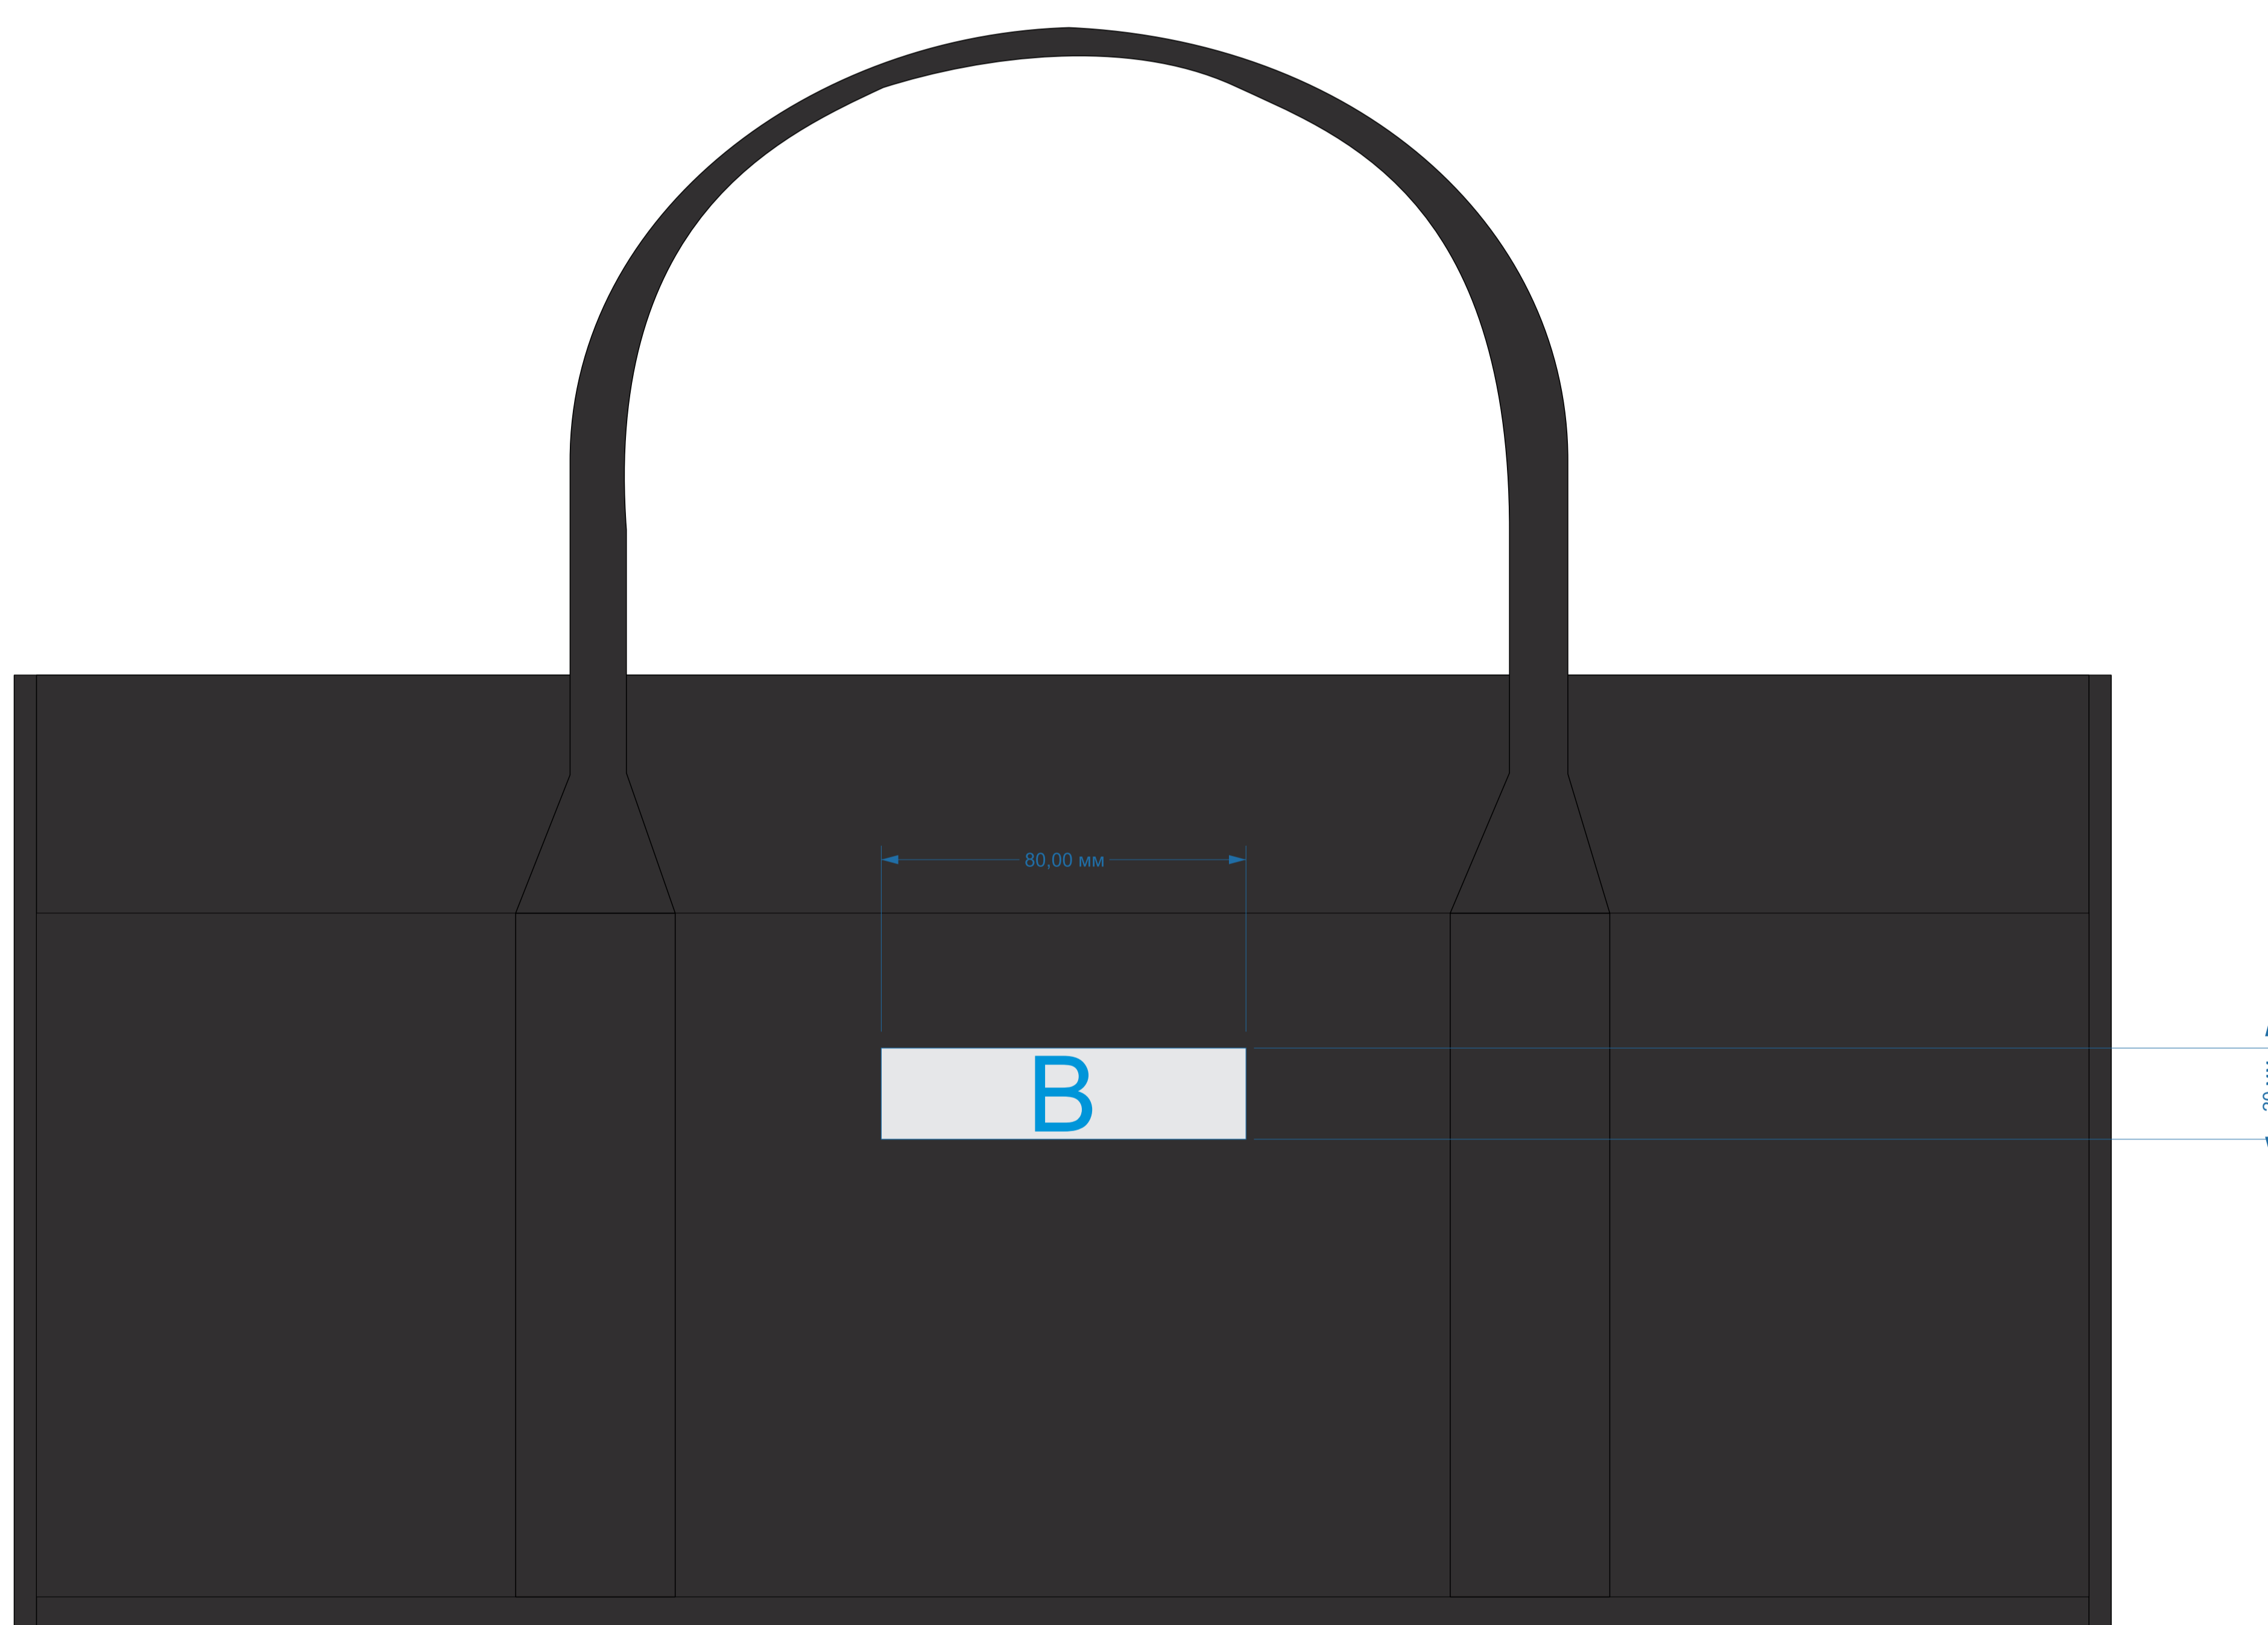

крышка коробки

открывается здесь

**Внимание! Нанесение на данном изделии возможно при тираже от 30 шт.**

Трафаретная печать возможна в 1 цвет - черной, белой или серебряной краской.

<b>A</b>	<b>Вид нанесения</b>	<b>Макс площадь (Ш*В)</b>
	Трафаретная печать 1+0	270x250мм

<b>B</b>	<b>Вид нанесения</b>	<b>Макс площадь (Ш*В)</b>
	Тиснение (в момент кроя, на стороне поставщика)	80x20мм