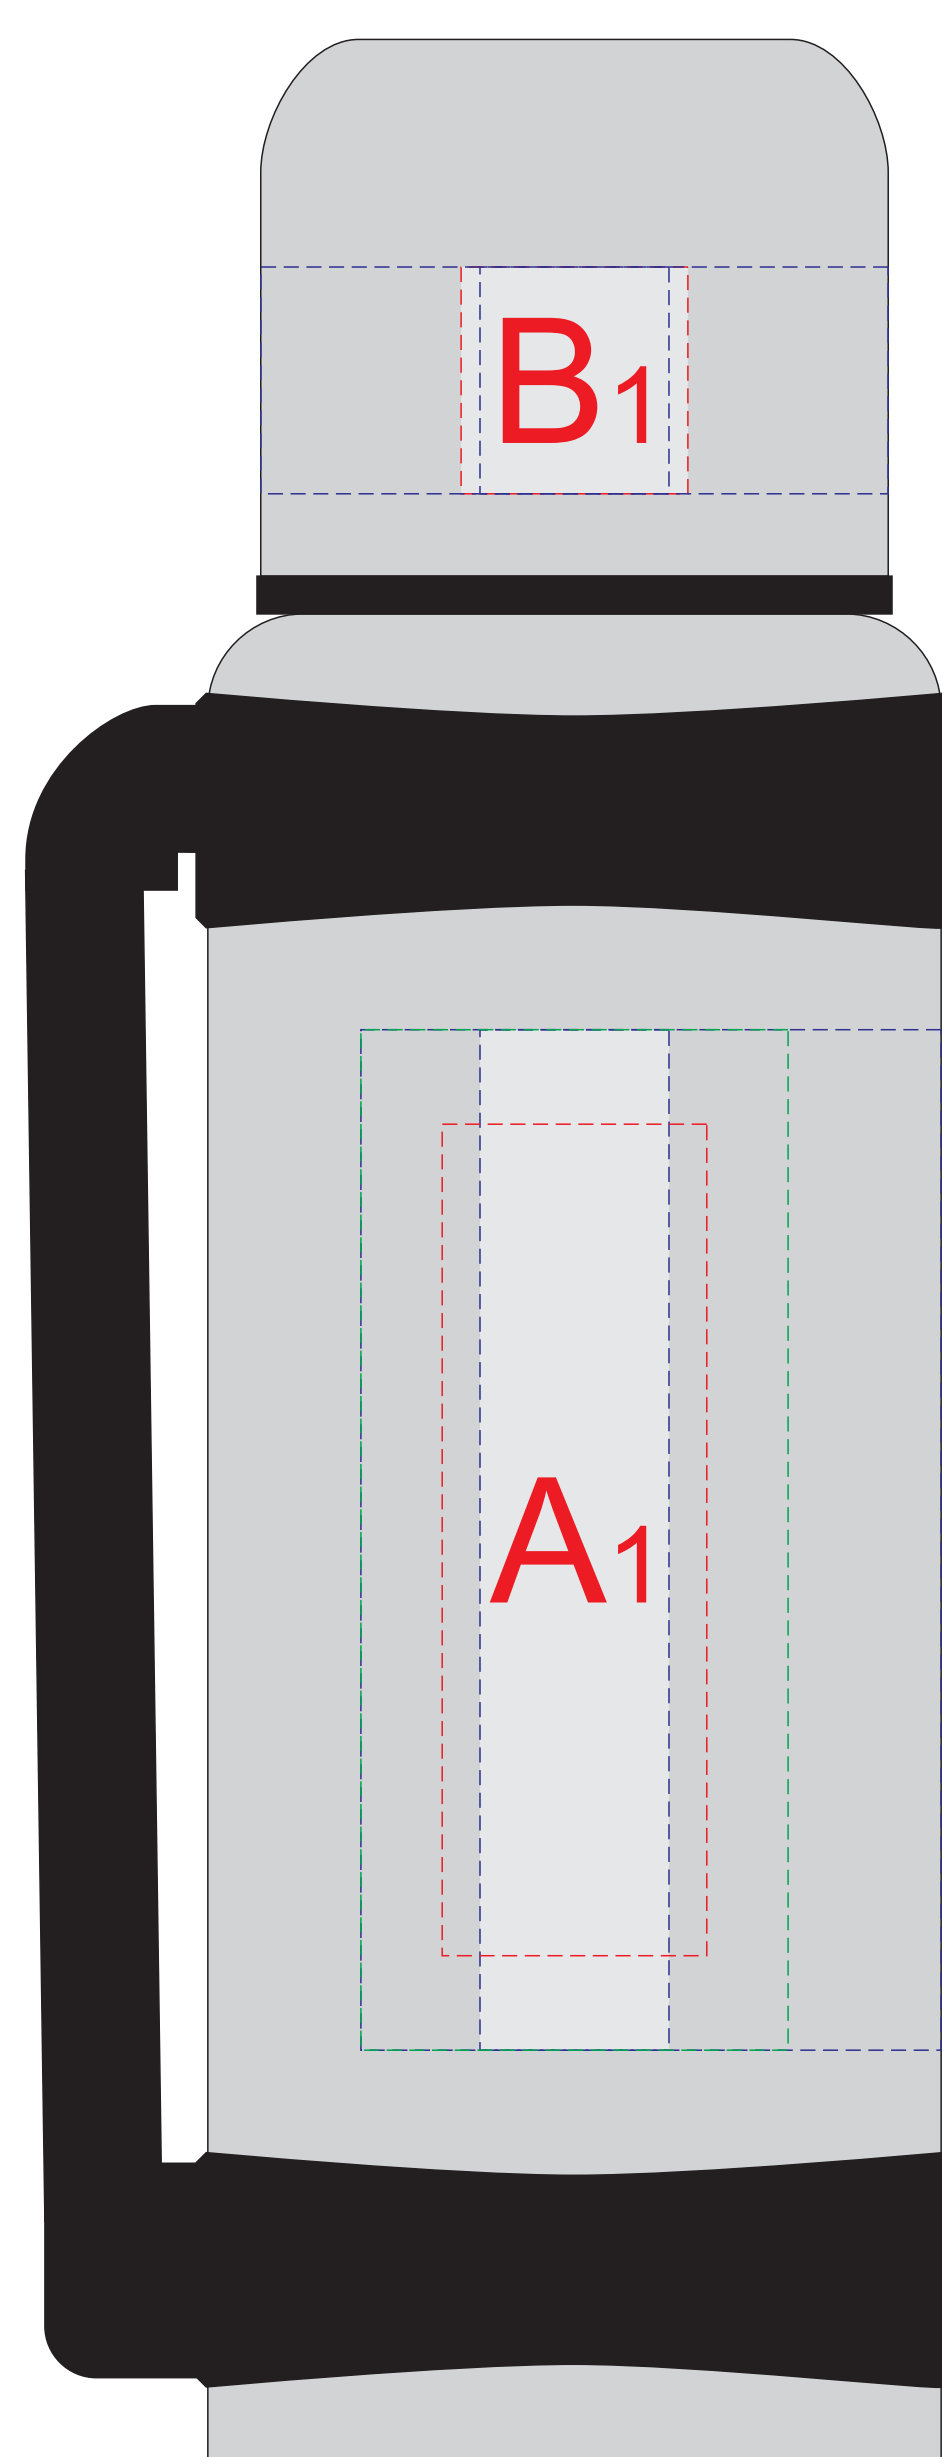

вид сверху

вид слева

вид спереди

вид справа

В

Круговая гравировка

Внимание! Круговая гравировка не стыкуется.

А	Вид нанесения	Макс площадь (Ш*В)
	Гравировка	25x100мм
	Круговая гравировка	230x99мм
	Тампопечать	30x45мм
	УФ DTF	56x135мм

В	Вид нанесения	Макс площадь (Ш*В)
	Гравировка	25x30мм
	Круговая гравировка	259x30мм
Тампопечать	30x30мм	

С	Вид нанесения	Макс площадь (Ш*В)
	Тампопечать	40x40мм
	Гравировка	35x35мм
УФ DTF	40x40мм	