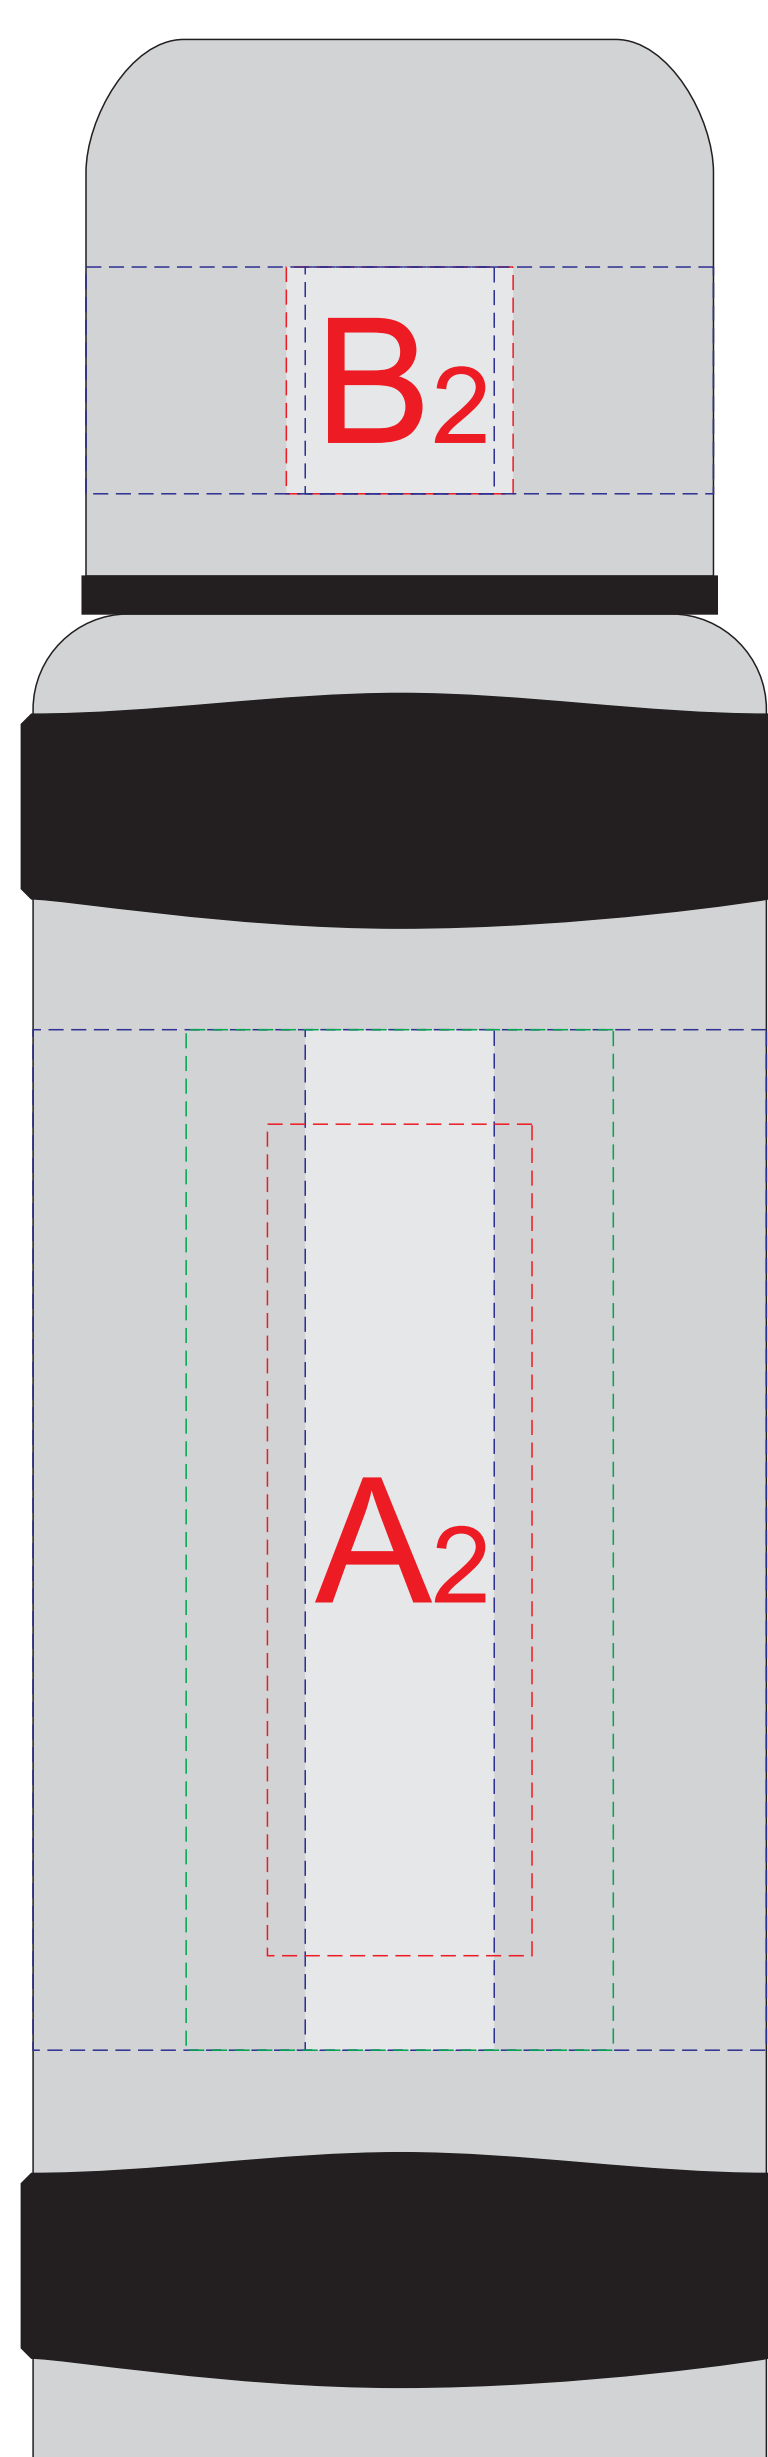

вид сверху

вид слева

вид спереди

вид справа

В

Круговая гравировка

Внимание! Круговая гравировка не стыкуется.

А	Вид нанесения	Макс площадь (Ш*В)
	Гравировка	25x100мм
	Круговая гравировка	230x99мм
	Тампопечать	30x45мм
	УФ DTF	56x135мм

В	Вид нанесения	Макс площадь (Ш*В)
	Гравировка	25x30мм
	Круговая гравировка	259x30мм
Тампопечать	30x30мм	

С	Вид нанесения	Макс площадь (Ш*В)
	Тампопечать	40x40мм
	Гравировка	35x35мм
УФ DTF	40x40мм	