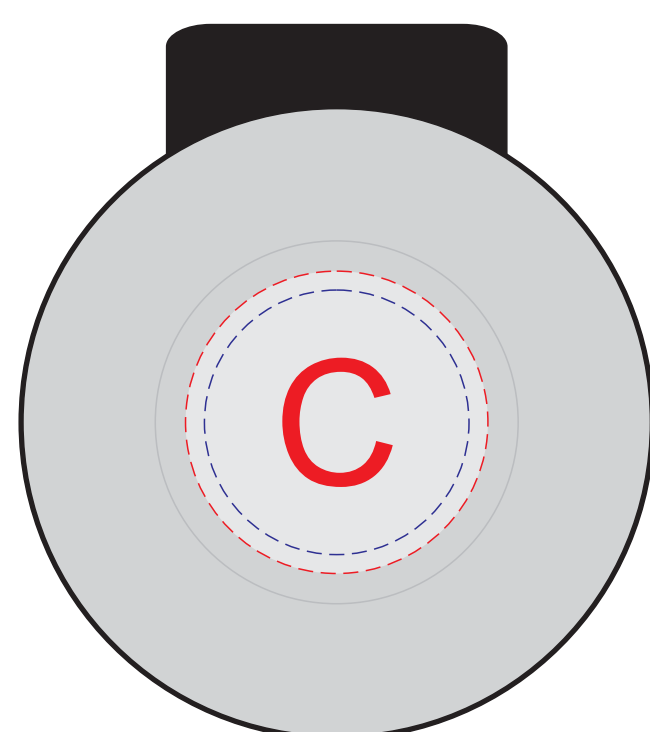

вид сверху

вид слева

вид спереди

вид справа

В

Круговая гравировка

Внимание! Круговая гравировка не стыкуется.

А	Вид нанесения	Макс площадь (Ш*В)
	Гравировка	25x100мм
	Круговая гравировка	230x99мм
	Тампопечать	30x45мм
	УФ DTF	56x135мм

В	Вид нанесения	Макс площадь (Ш*В)
	Гравировка	25x30мм
	Круговая гравировка	259x30мм
Тампопечать	30x30мм	

С	Вид нанесения	Макс площадь (Ш*В)
	Тампопечать	40x40мм
	Гравировка	35x35мм
УФ DTF	40x40мм	