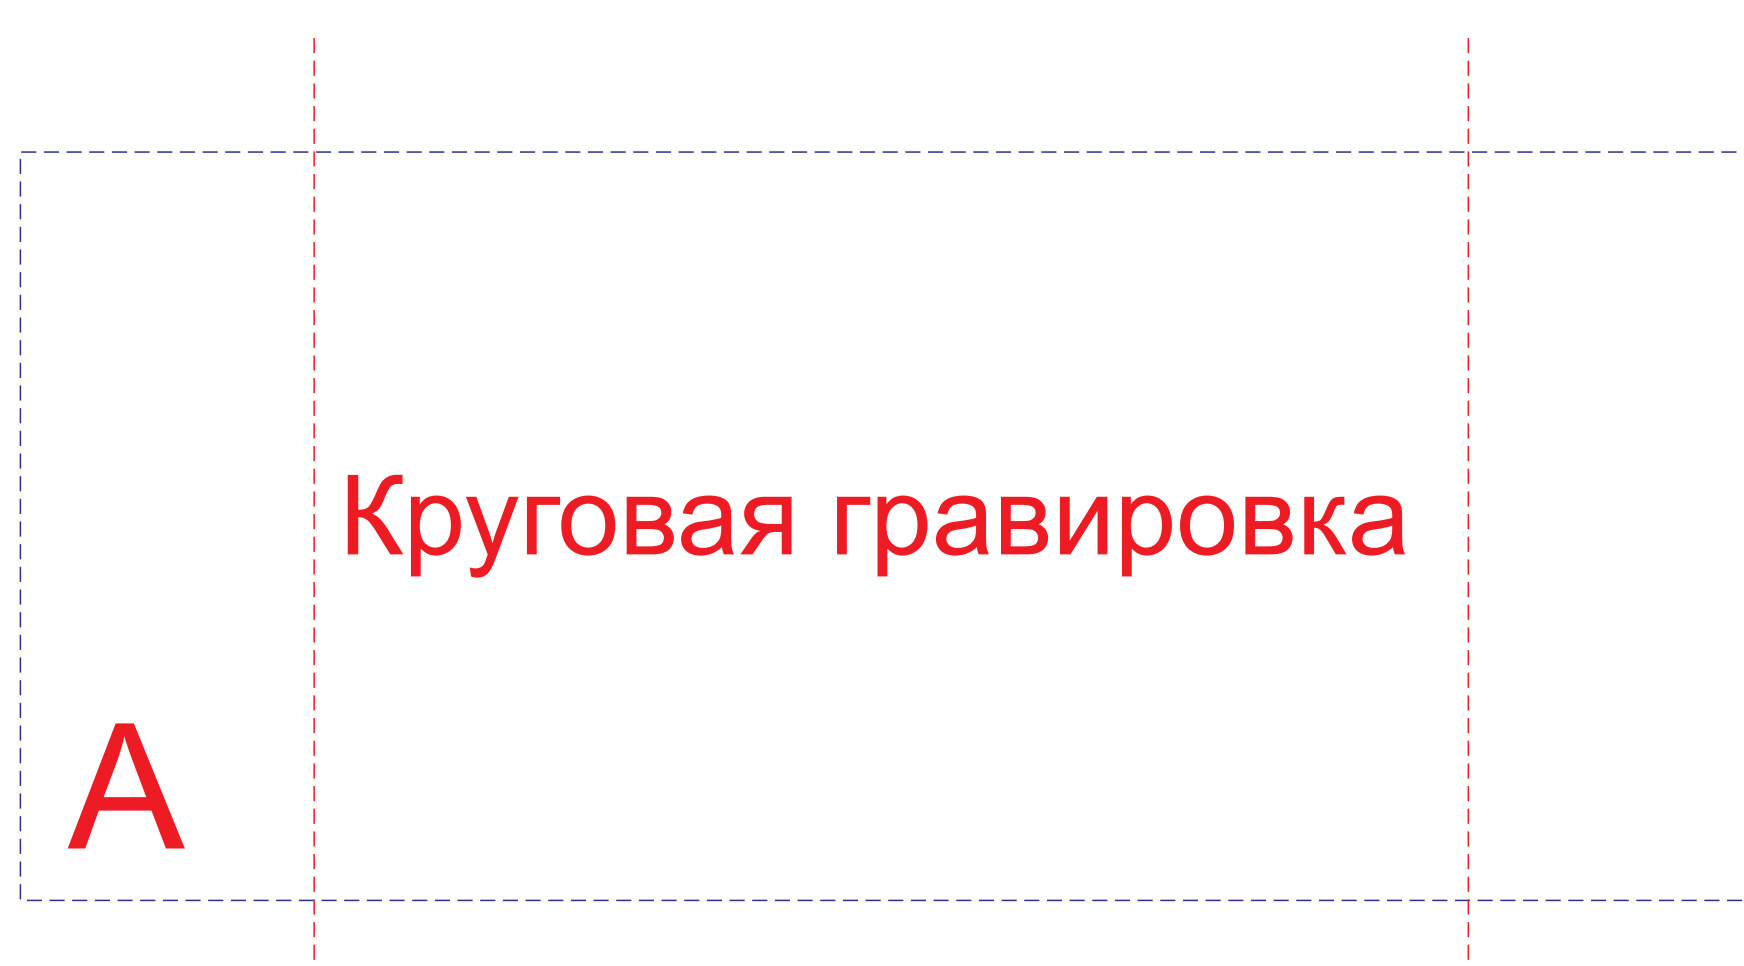

вид сверху

вид слева

вид спереди

вид справа

В

Круговая гравировка

Внимание! Круговая гравировка не стыкуется.

А	Вид нанесения	Макс площадь (Ш*В)
	Гравировка	25x100мм
	Круговая гравировка	230x99мм
	Тампопечать	30x45мм
	УФ DTF	56x135мм

В	Вид нанесения	Макс площадь (Ш*В)
	Гравировка	25x30мм
	Круговая гравировка	259x30мм
Тампопечать	30x30мм	

С	Вид нанесения	Макс площадь (Ш*В)
	Тампопечать	40x40мм
	Гравировка	35x35мм
УФ DTF	40x40мм	