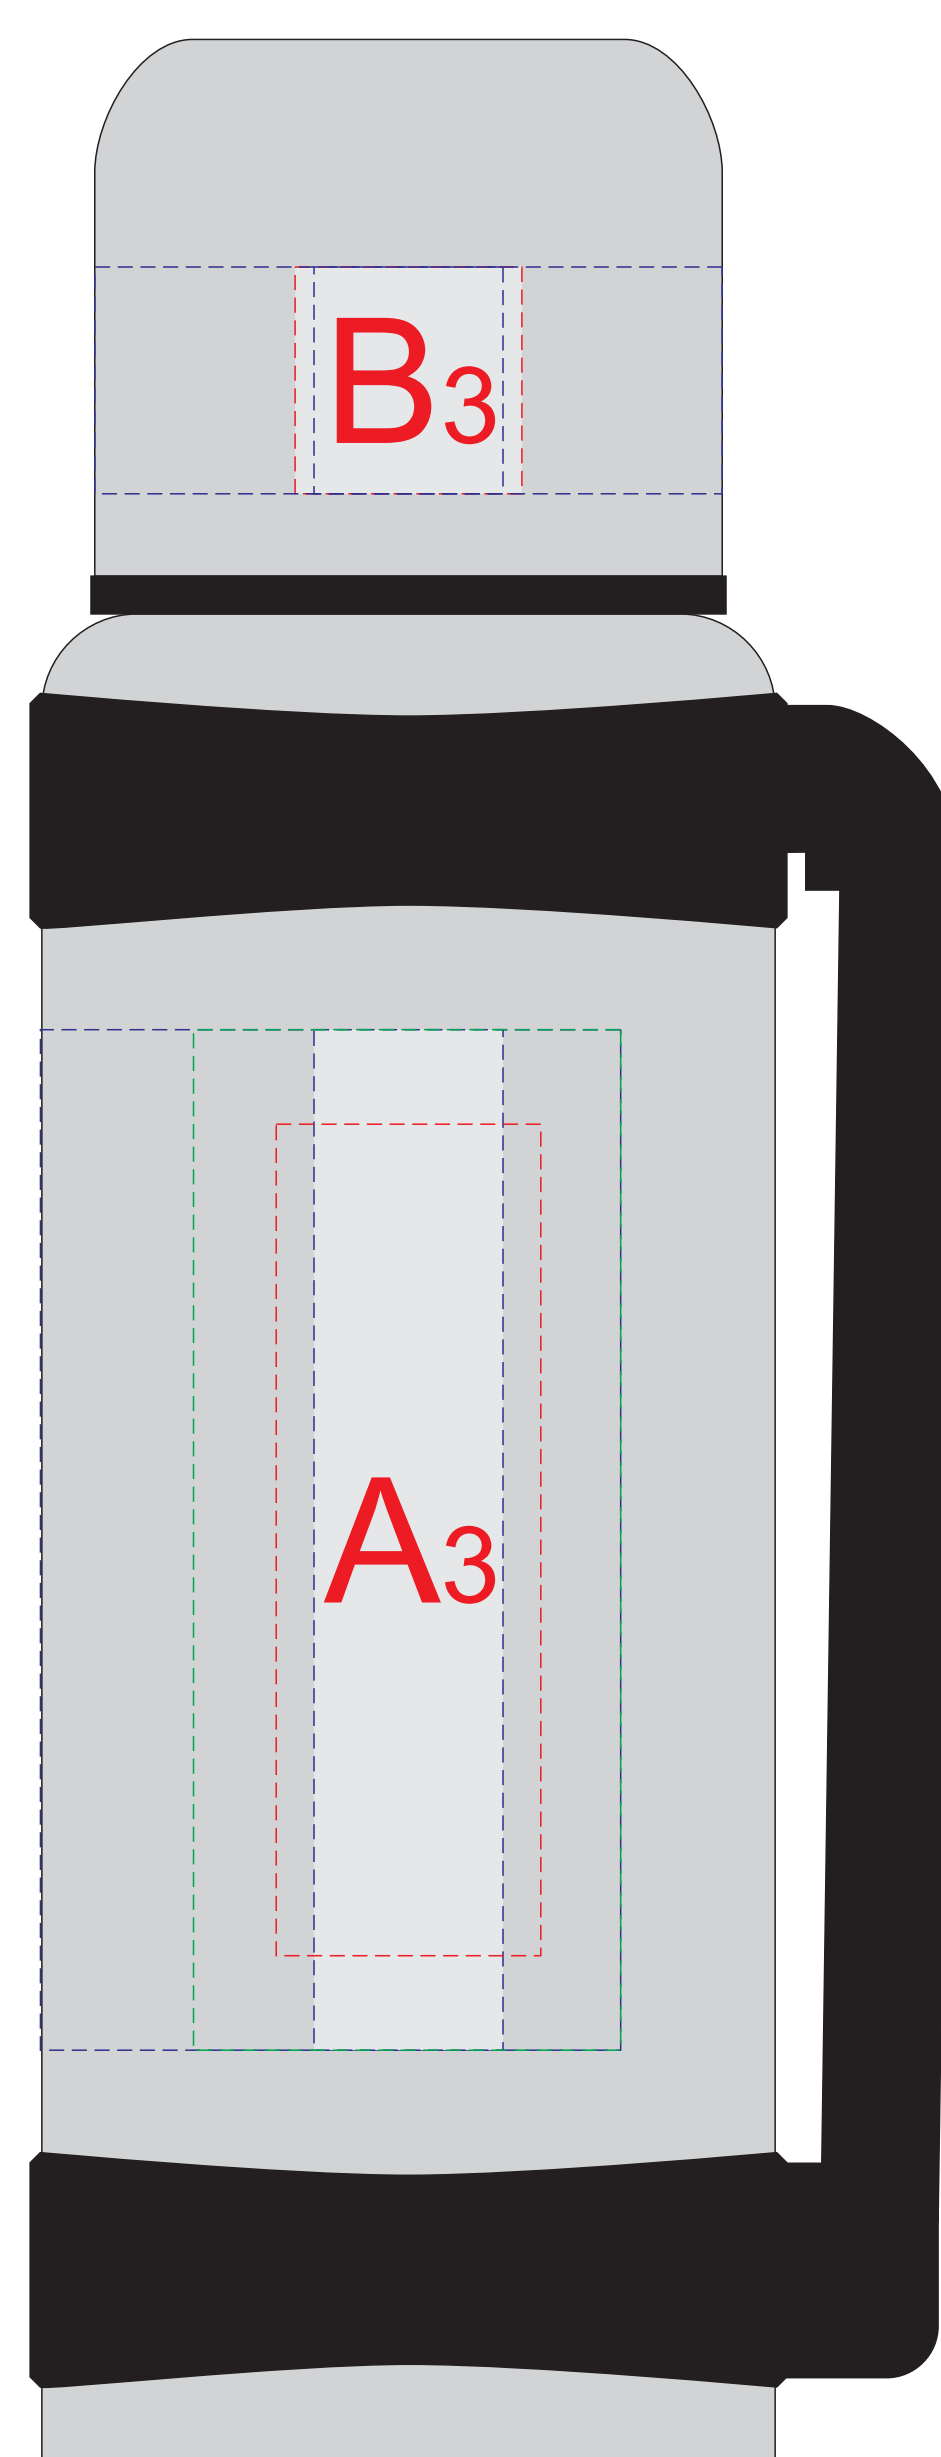

вид сверху

вид слева

вид спереди

вид справа

В

Круговая гравировка

Внимание! Круговая гравировка не стыкуется.

А	Вид нанесения	Макс площадь (Ш*В)
	Гравировка	25x100мм
	Круговая гравировка	230x99мм
	Тампопечать	30x45мм
	УФ DTF	56x135мм

В	Вид нанесения	Макс площадь (Ш*В)
	Гравировка	25x30мм
	Круговая гравировка	259x30мм
Тампопечать	30x30мм	

С	Вид нанесения	Макс площадь (Ш*В)
	Тампопечать	40x40мм
	Гравировка	35x35мм
УФ DTF	40x40мм	