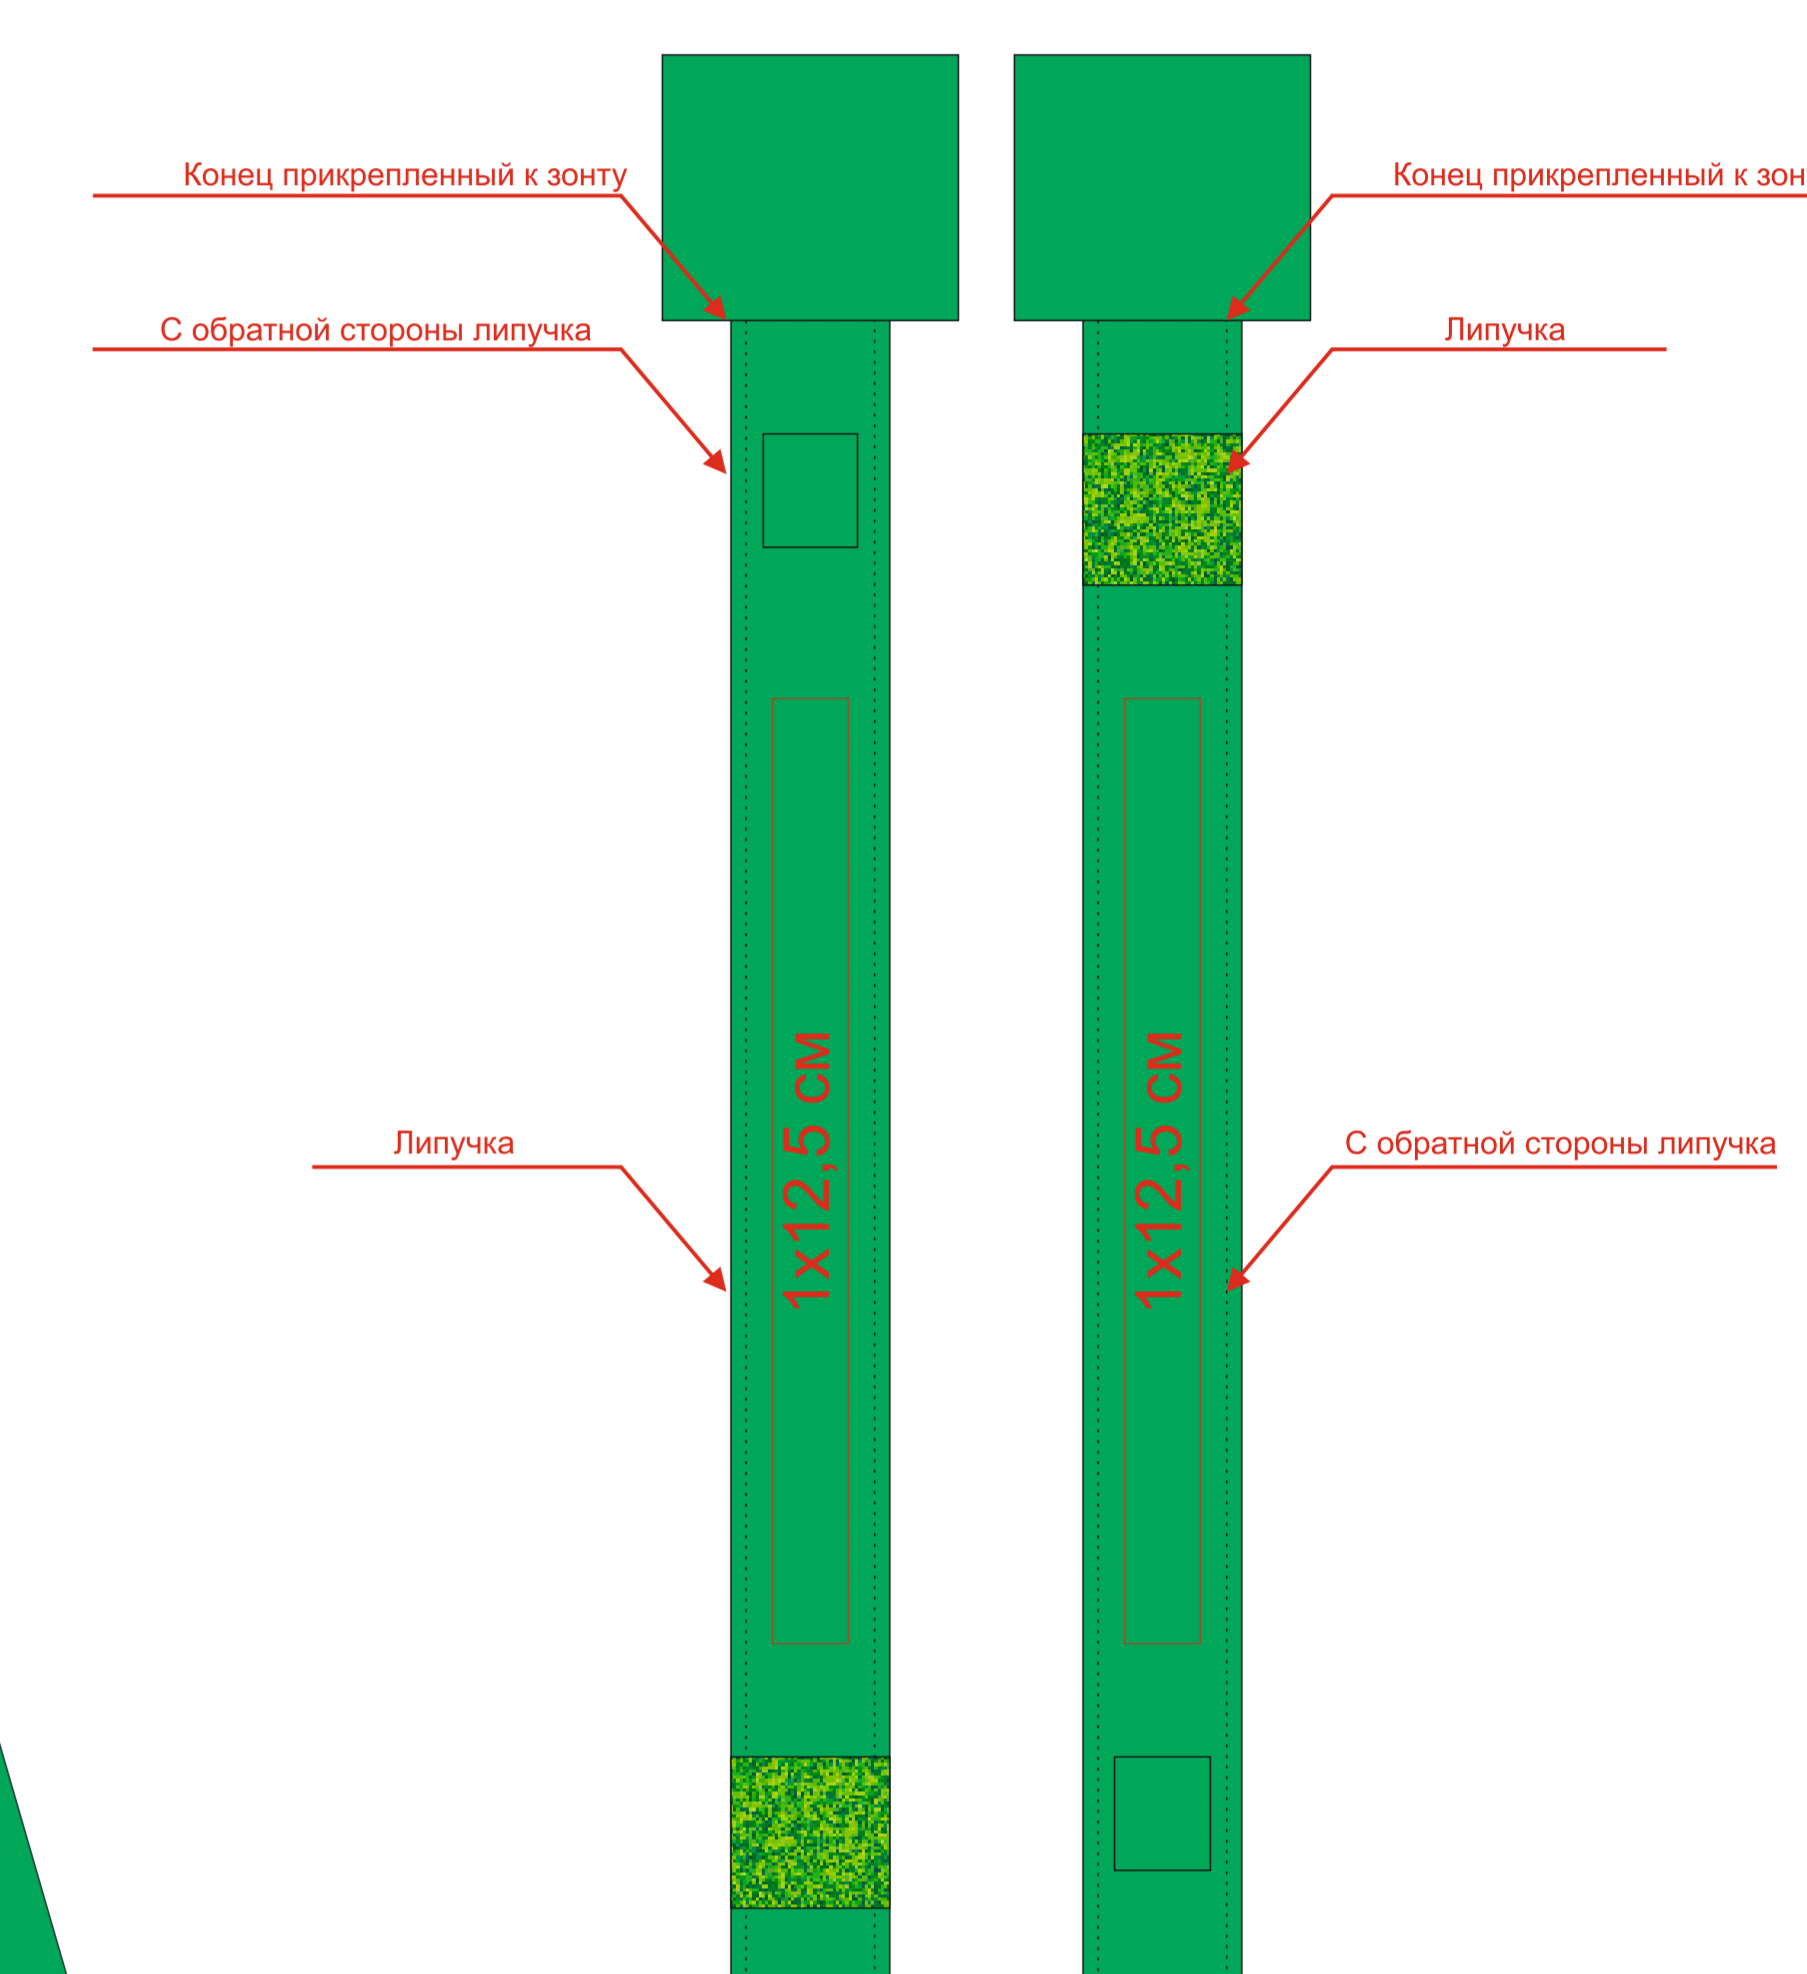

# Зонт-трость HALRUM, D=105 см, 345706

методы нанесения: Шелкография по синтетическим поверхностям (max в 1 цвет - золото, серебро, чёрный), термотрансфер, термотрансфер DTF, сублимация (только чёрным цветом)

## В термотрансфере и термотрансфере DTF будут заметны при складывании зонта 345706/08

М 1:1

Зонт D-105 см/шелкография

М 1:1

Зонт D-105 см/шелкография

## В термотрансфере и термотрансфере DTF будут заметны при складывании зонта 345706/24

М 1:1

Зонт D-105 см/шелкография

М 1:1

Зонт D-105 см/шелкография