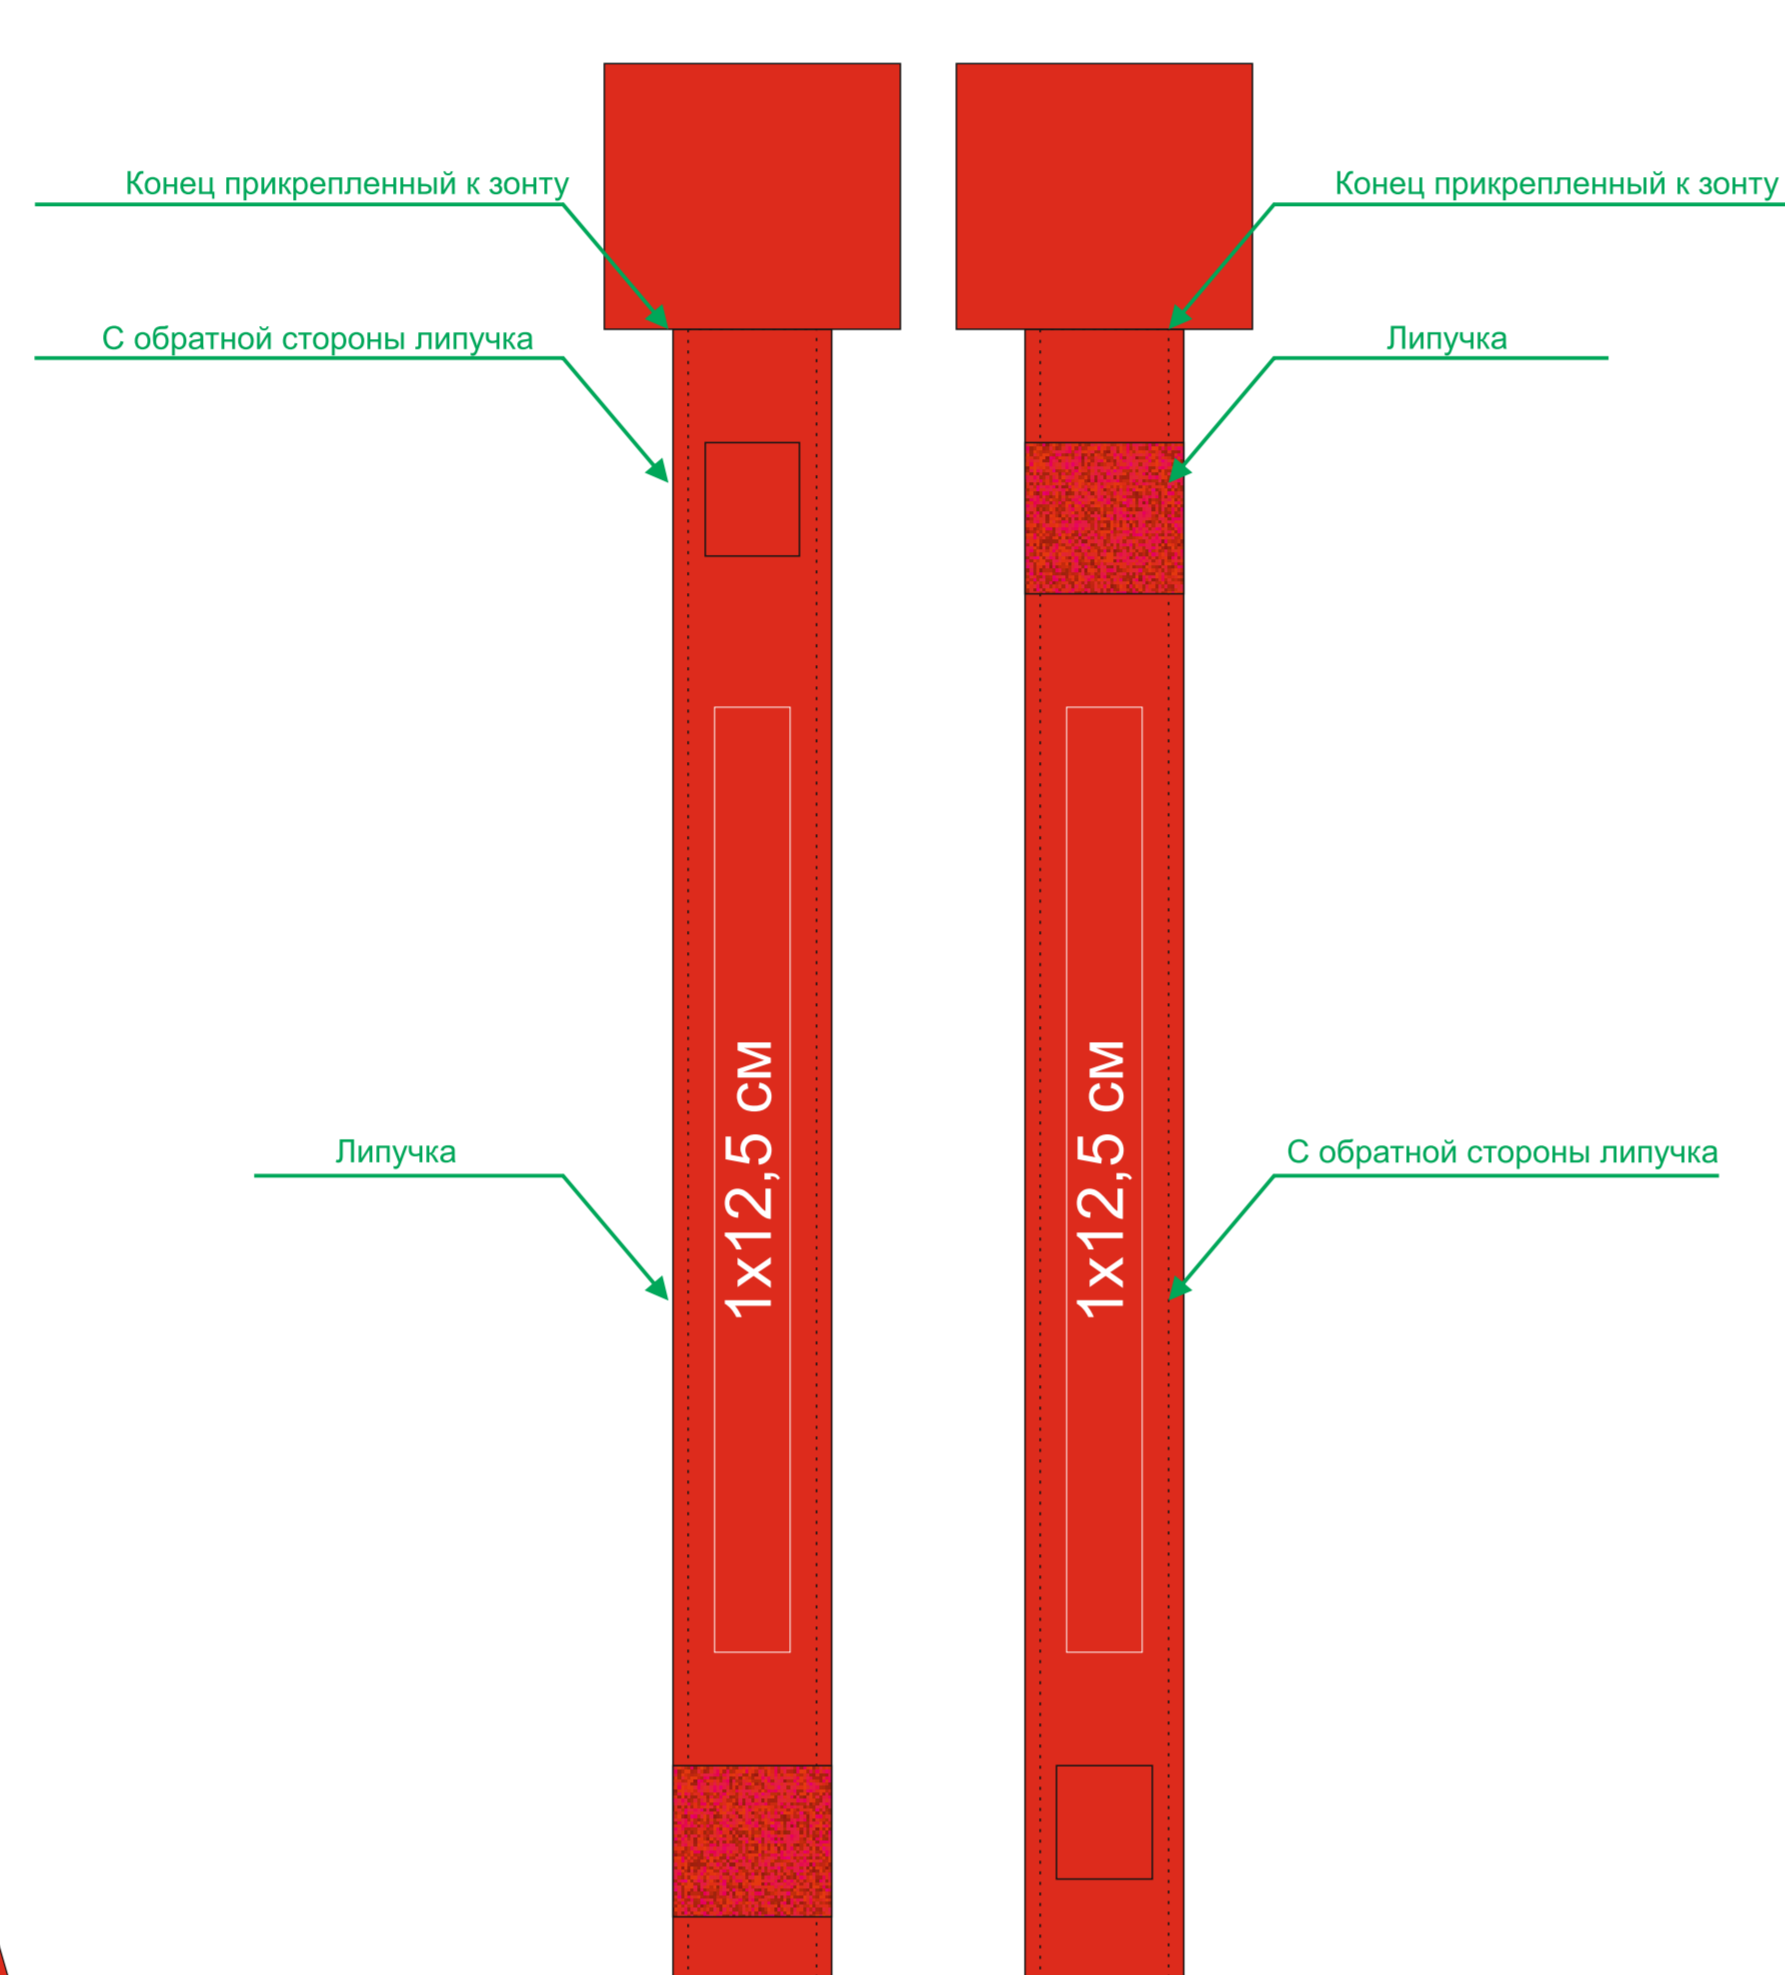

# Зонт-трость HALRUM, D=105 см, 345706

методы нанесения: Шелкография по синтетическим поверхностям (max в 1 цвет - золото, серебро, чёрный), термотрансфер, термотрансфер DTF, сублимация (только чёрным цветом)

## В термотрансфере и термотрансфере DTF будут заметны при складывании зонта 345706/08

М 1:1

Зонт D-105 см/шелкография

М 1:1

Зонт D-105 см/шелкография

## В термотрансфере и термотрансфере DTF будут заметны при складывании зонта 345706/24

М 1:1

Зонт D-105 см/шелкография

М 1:1

Зонт D-105 см/шелкография