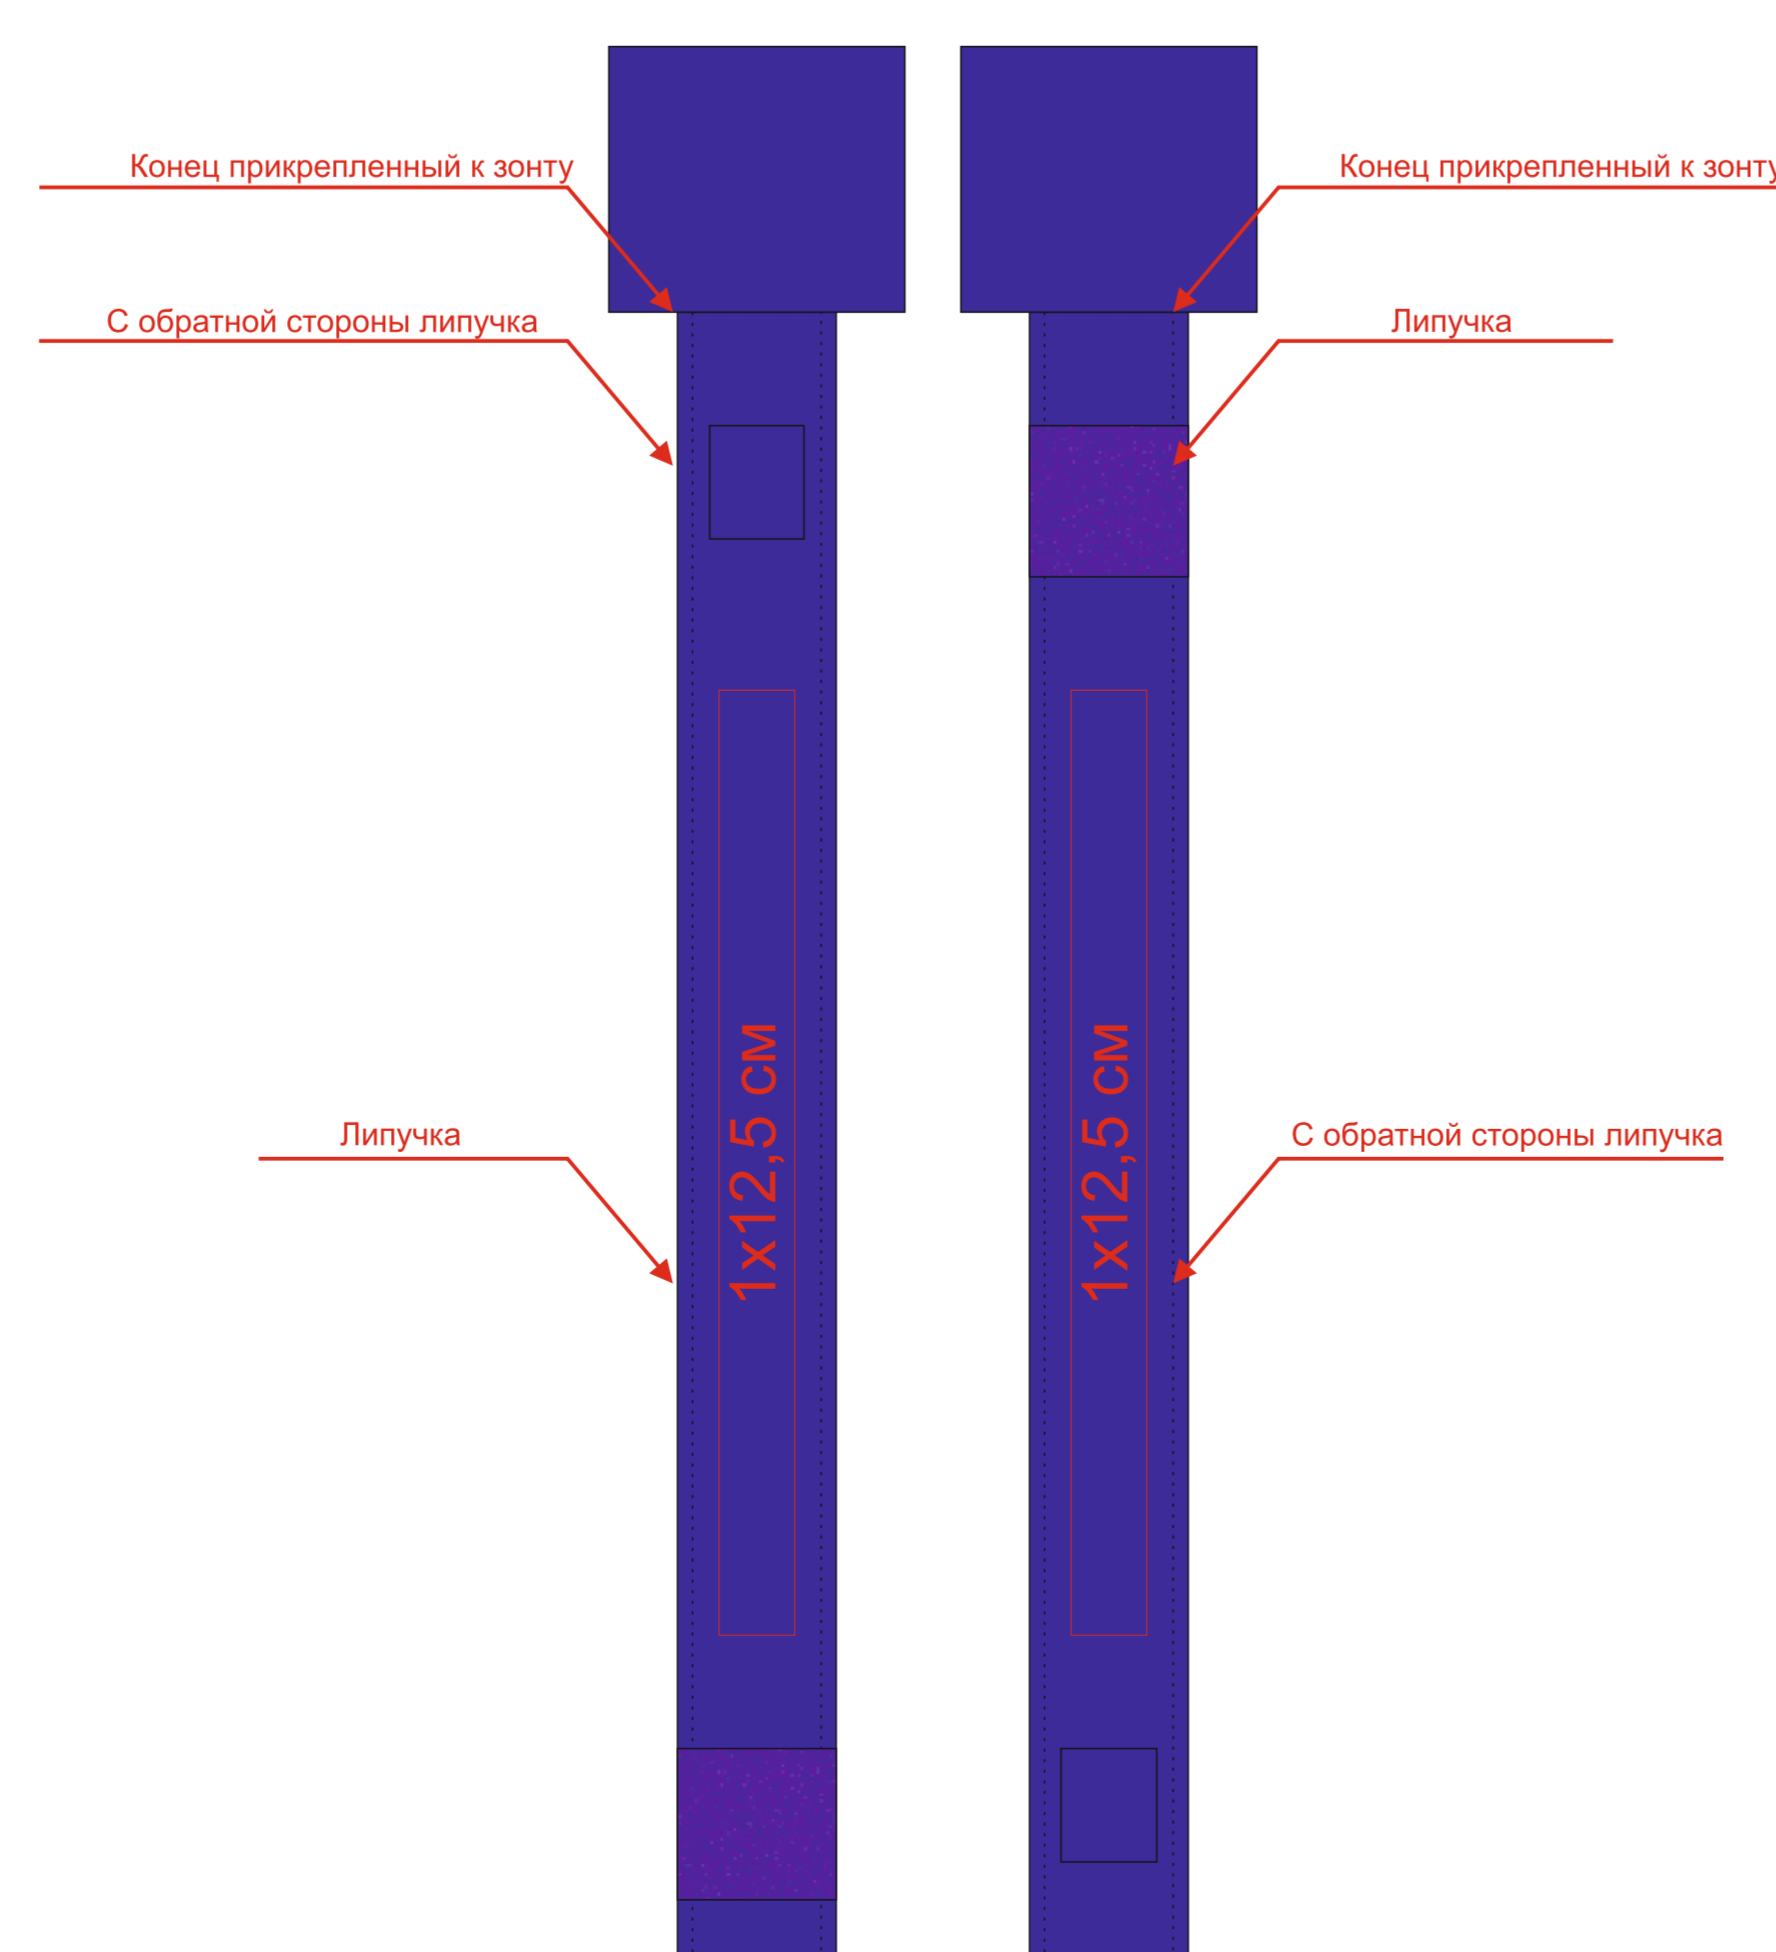

# Зонт-трость HALRUM, D=105 см, 345706

методы нанесения: Шелкография по синтетическим поверхностям (max в 1 цвет - золото, серебро, чёрный), термотрансфер, термотрансфер DTF, сублимация (только чёрным цветом)

## В термотрансфере и термотрансфере DTF будут заметны при складывании зонта 345706/08

М 1:1

Зонт D-105 см/шелкография

М 1:1

Зонт D-105 см/шелкография

## В термотрансфере и термотрансфере DTF будут заметны при складывании зонта 345706/24

М 1:1

Зонт D-105 см/шелкография

М 1:1

Зонт D-105 см/шелкография