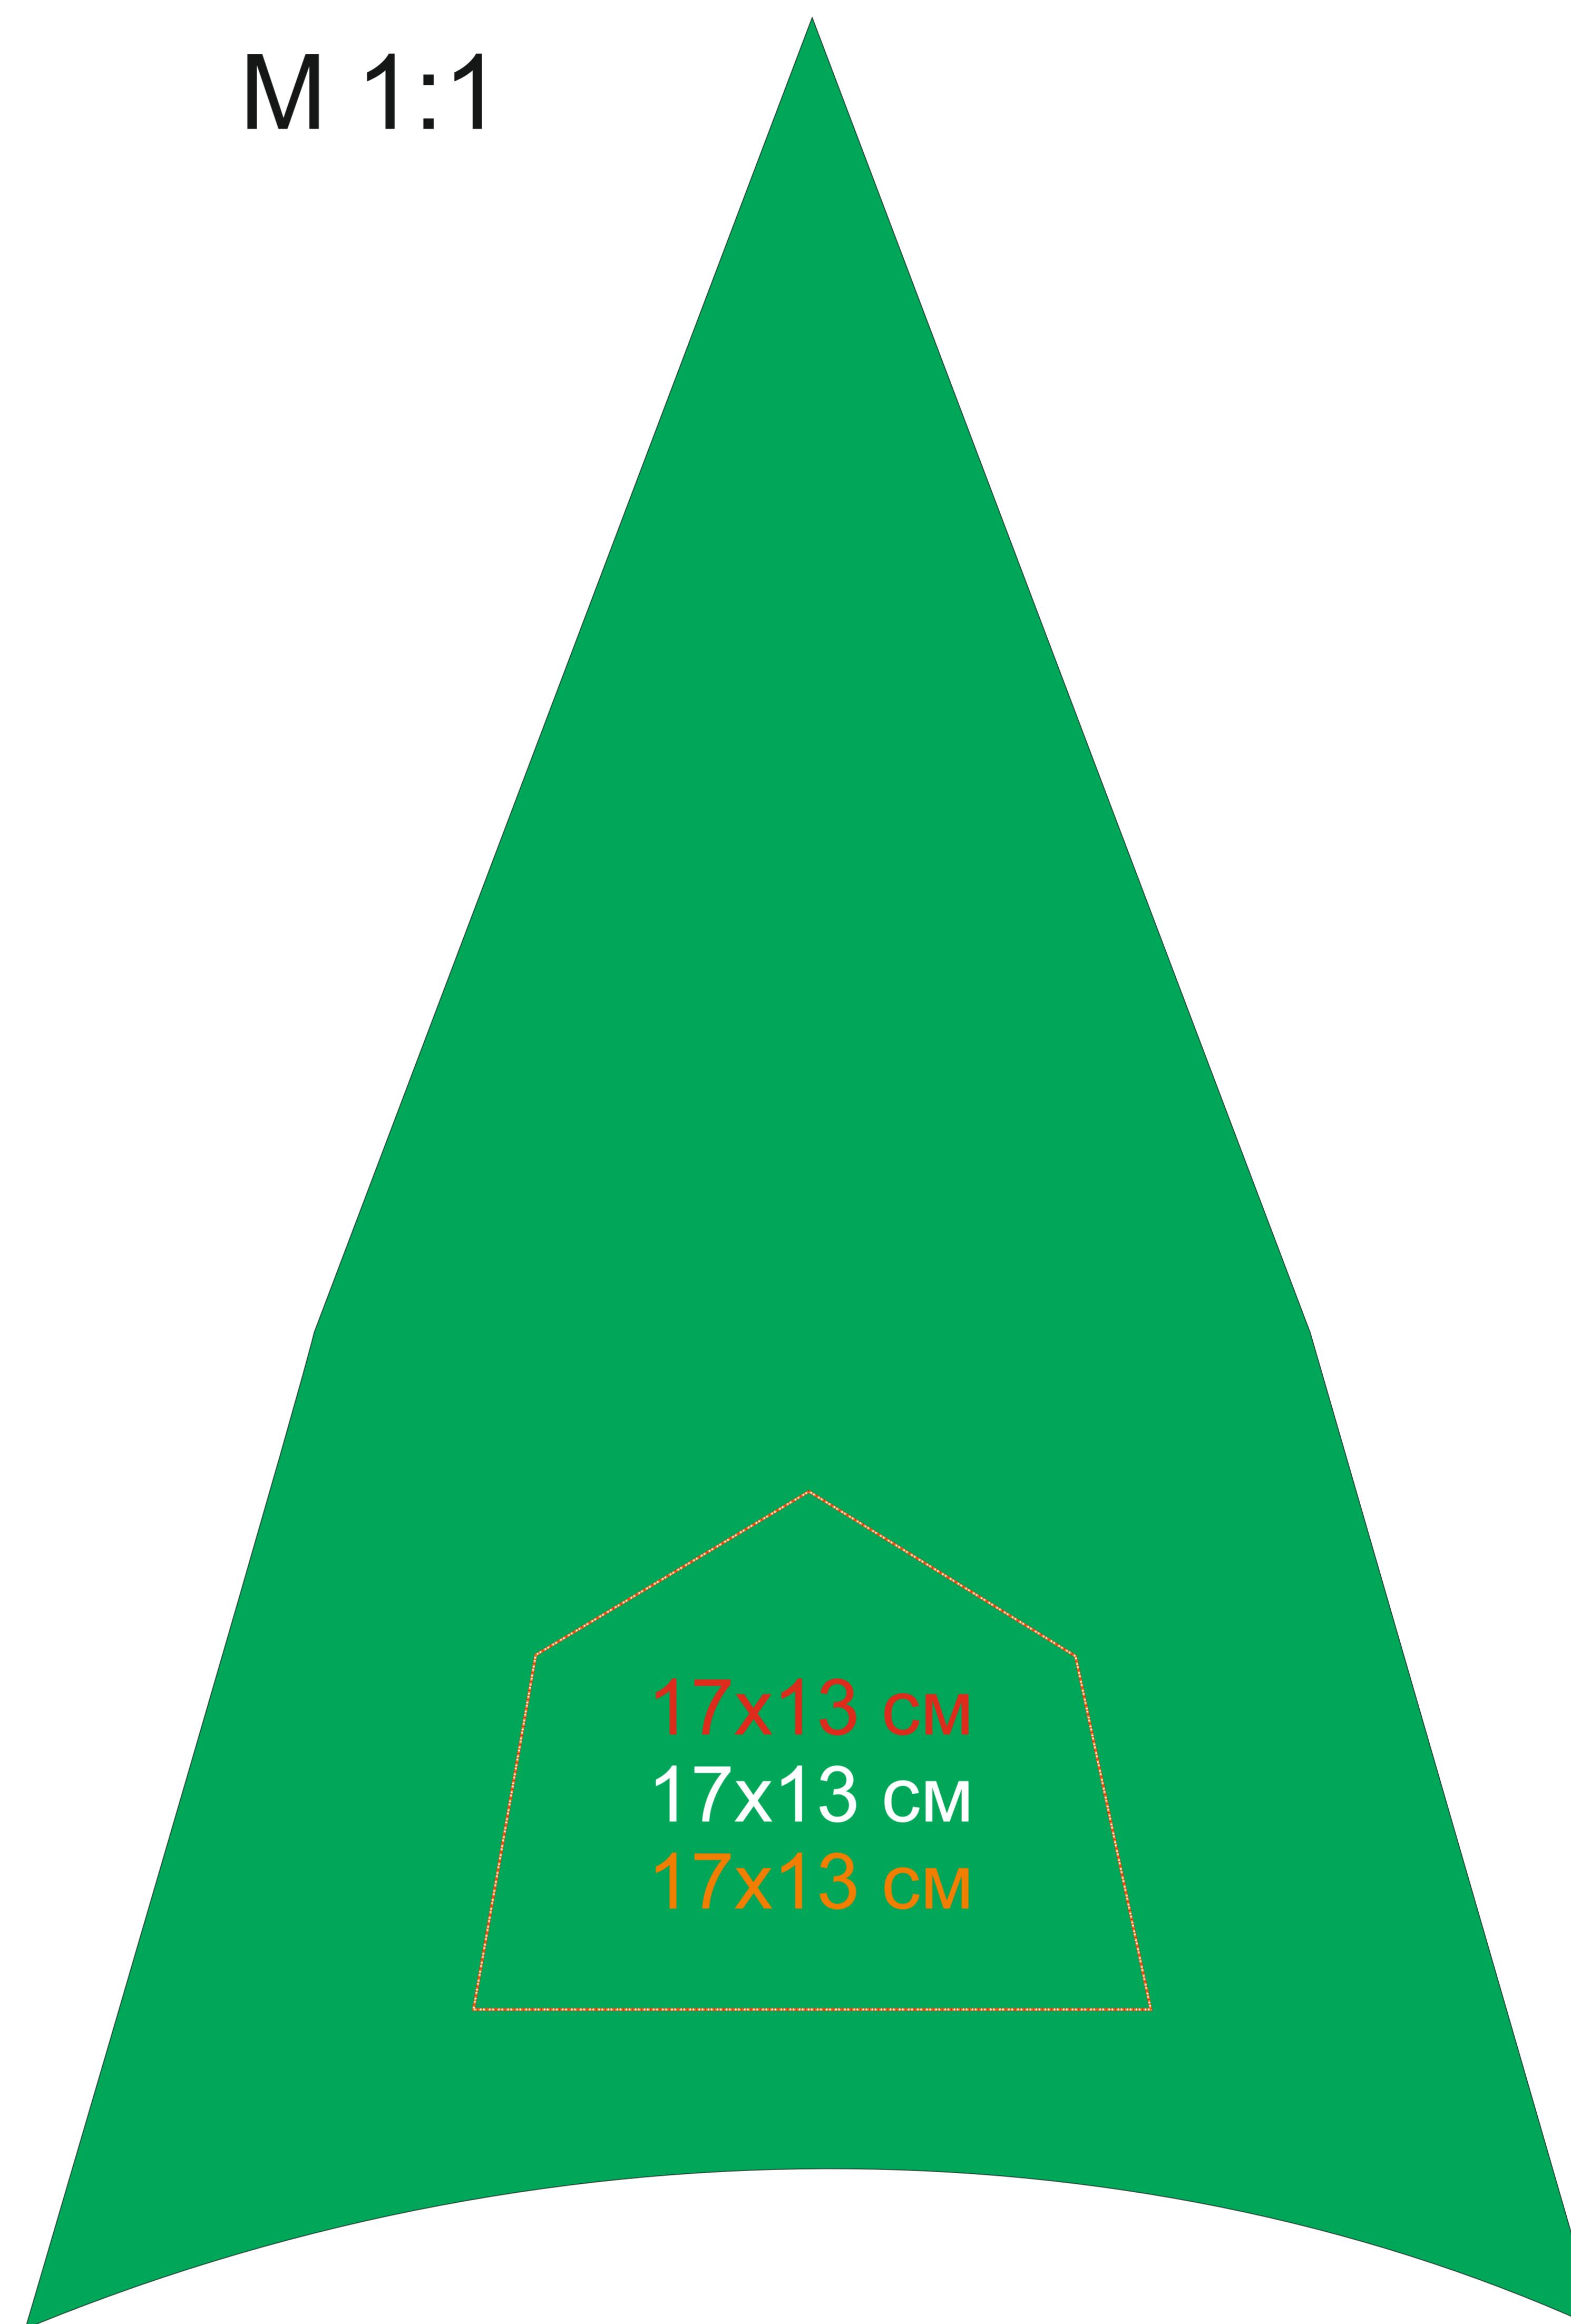

# Зонт-трость HALRUM, D=105 см, 345706

методы нанесения: Шелкография по синтетическим поверхностям (max в 1 цвет - золото, серебро, чёрный), термотрансфер, термотрансфер DTF, сублимация (только чёрным цветом)

## В термотрансфере и термотрансфере DTF будут заметны при складывании зонта 345706/08

М 1:1

Зонт D-105 см/шелкография

М 1:1

Зонт D-105 см/шелкография

## В термотрансфере и термотрансфере DTF будут заметны при складывании зонта 345706/24

М 1:1

Зонт D-105 см/шелкография

М 1:1

Зонт D-105 см/шелкография