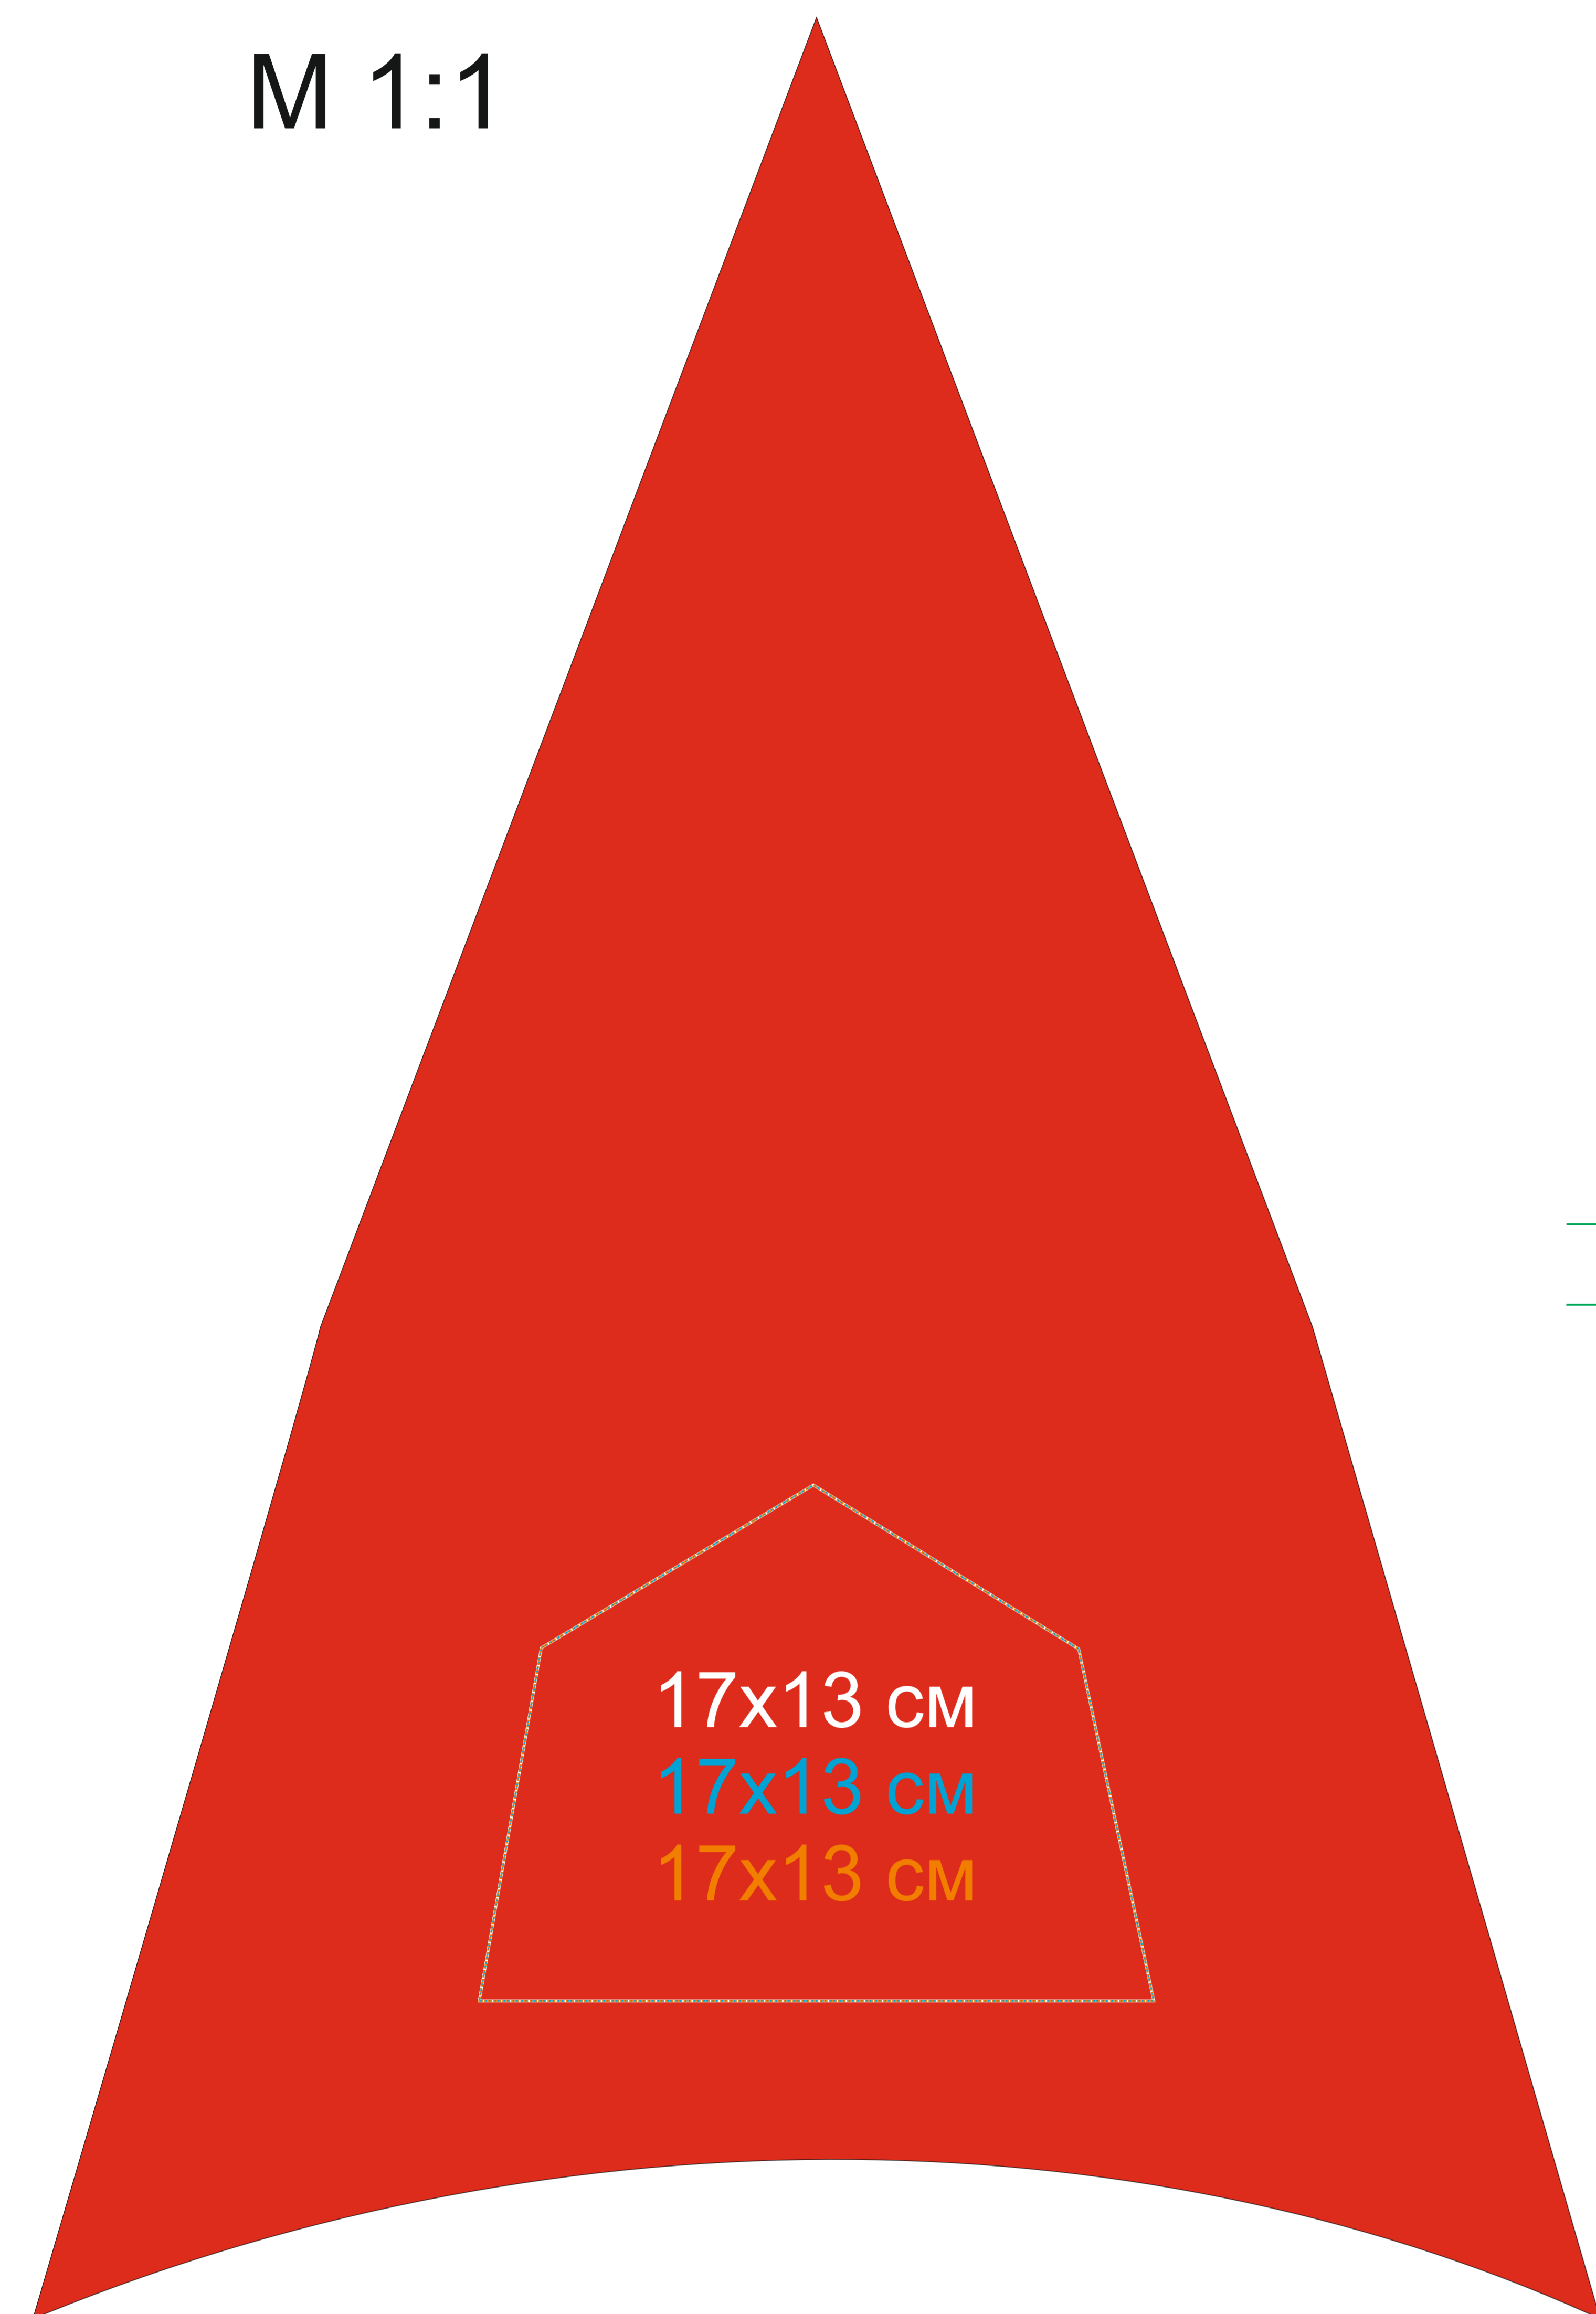

# Зонт-трость HALRUM, D=105 см, 345706

методы нанесения: Шелкография по синтетическим поверхностям (max в 1 цвет - золото, серебро, чёрный), термотрансфер, термотрансфер DTF, сублимация (только чёрным цветом)

## В термотрансфере и термотрансфере DTF будут заметны при складывании зонта 345706/08

М 1:1

Зонт D-105 см/шелкография

М 1:1

Зонт D-105 см/шелкография

## В термотрансфере и термотрансфере DTF будут заметны при складывании зонта 345706/24

М 1:1

Зонт D-105 см/шелкография

М 1:1

Зонт D-105 см/шелкография