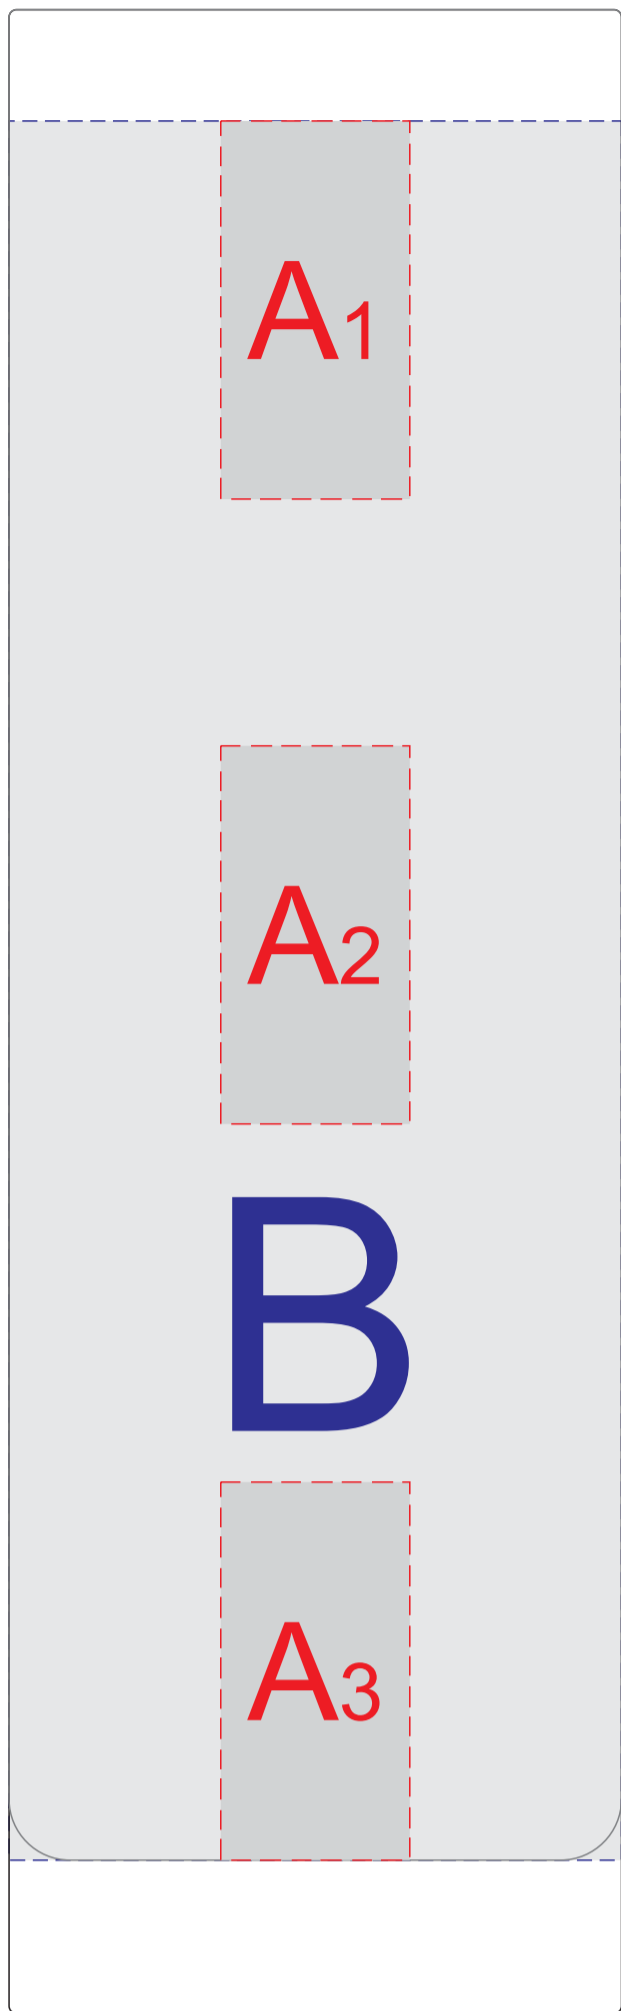

Внимание! Изображение деколи по кругу не стыкуется.
Стыковка идет с наложением или с отступом примерно в 1-2 мм.

A	Вид нанесения	Макс площадь (Ш*В)
	Тампопечать	25x50мм
B	Вид нанесения	Макс площадь (Ш*В)
	Деколь (горячая)	245x230мм
	УФ DTF	225x230мм