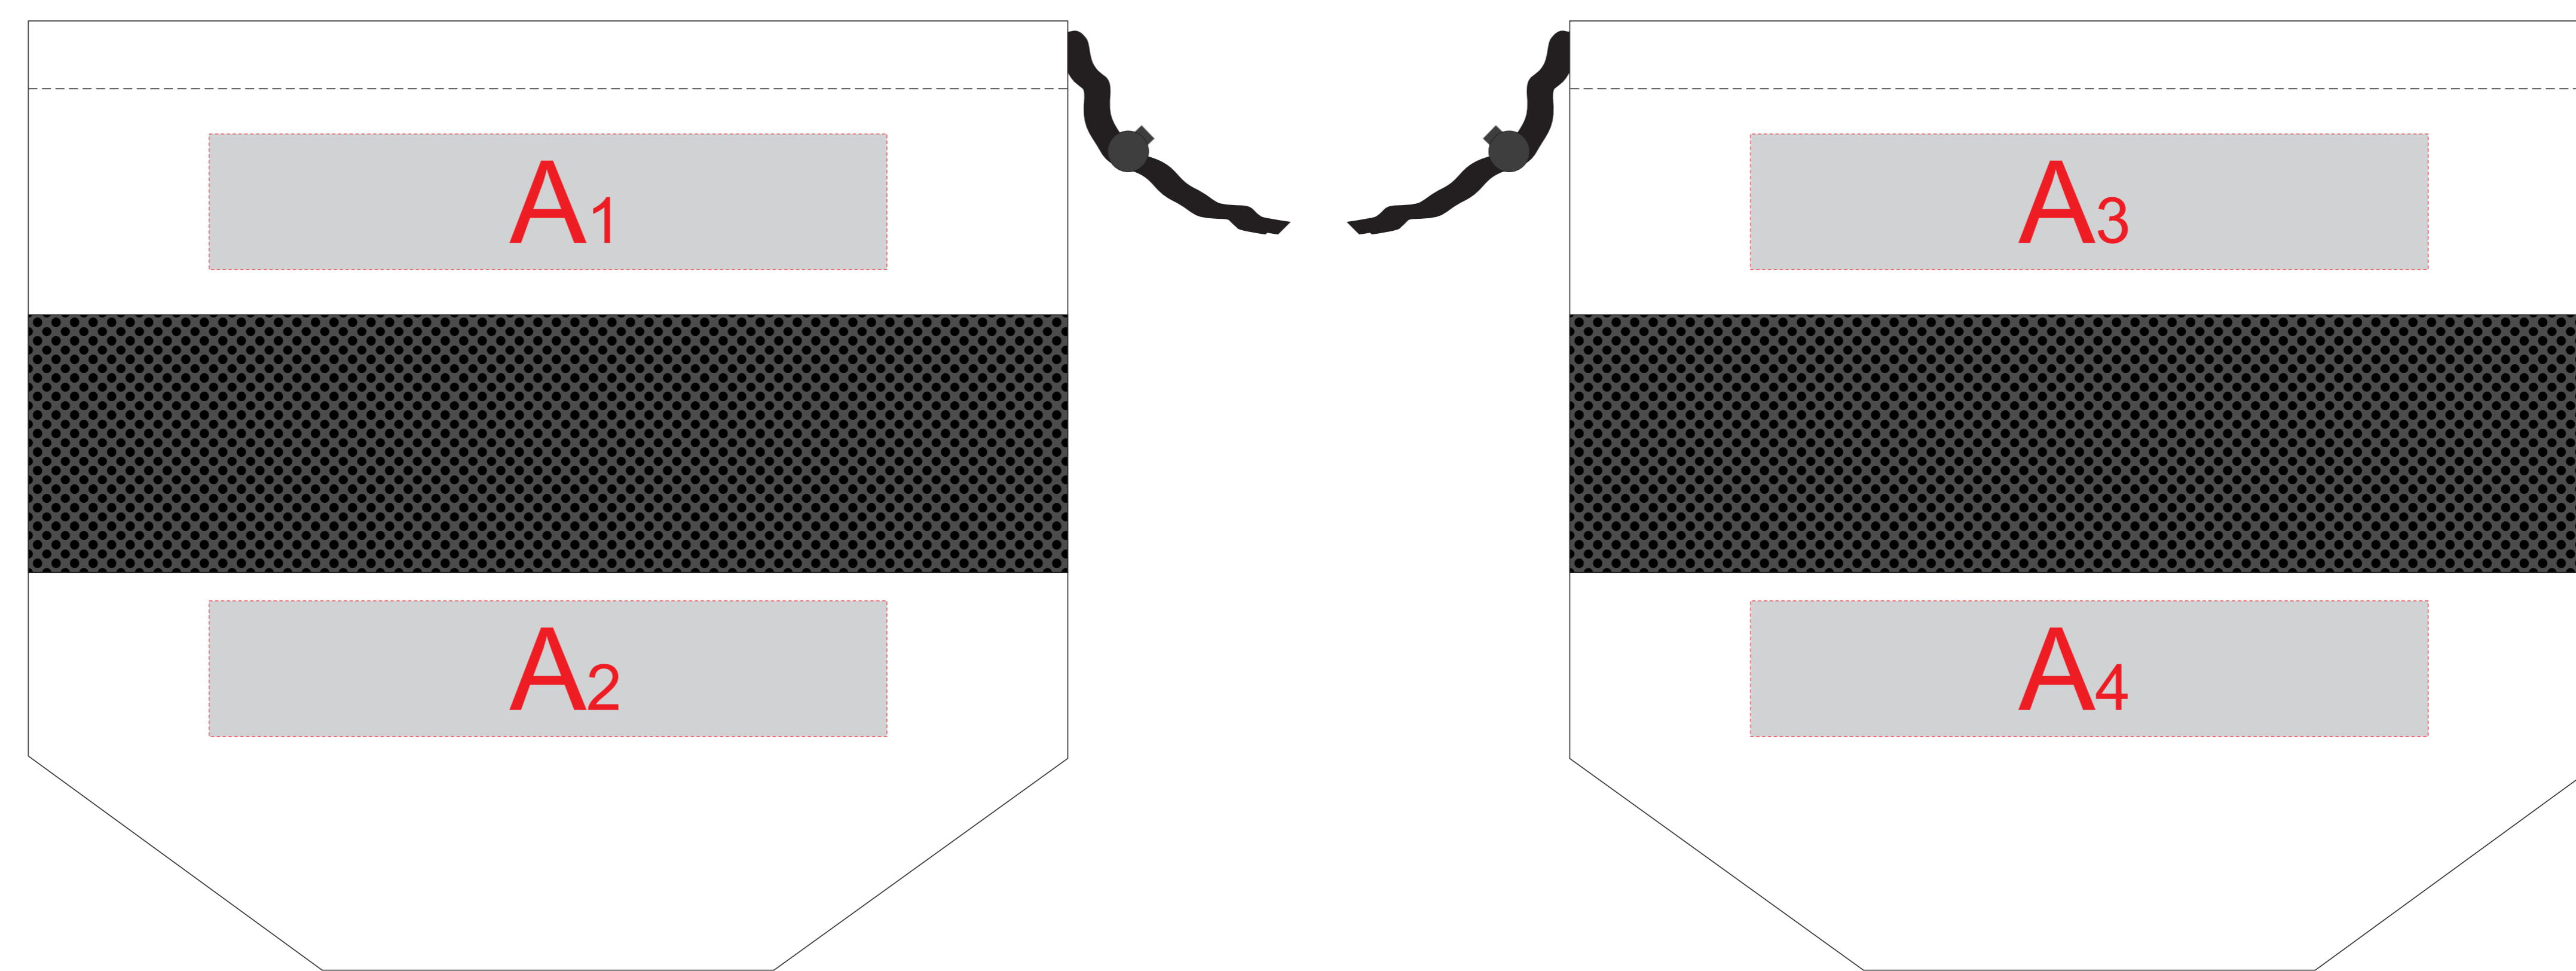

Арт. 1261720

сторона 1

сторона 2

торец рукоятки

Внимание! Допускается незначительный ореол клея вокруг изображения при печати методом термотрансфера.

| | | |
|----------|----------------|--------------------|
| A | Вид нанесения | Макс площадь (Ш*В) |
| | Термотрансфер | 150x30мм |
| | DTF (текстиль) | 150x30мм |

| | | |
|----------|---------------|--------------------|
| B | Вид нанесения | Макс площадь (Ш*В) |
| | Тампопечать | 20x20мм |