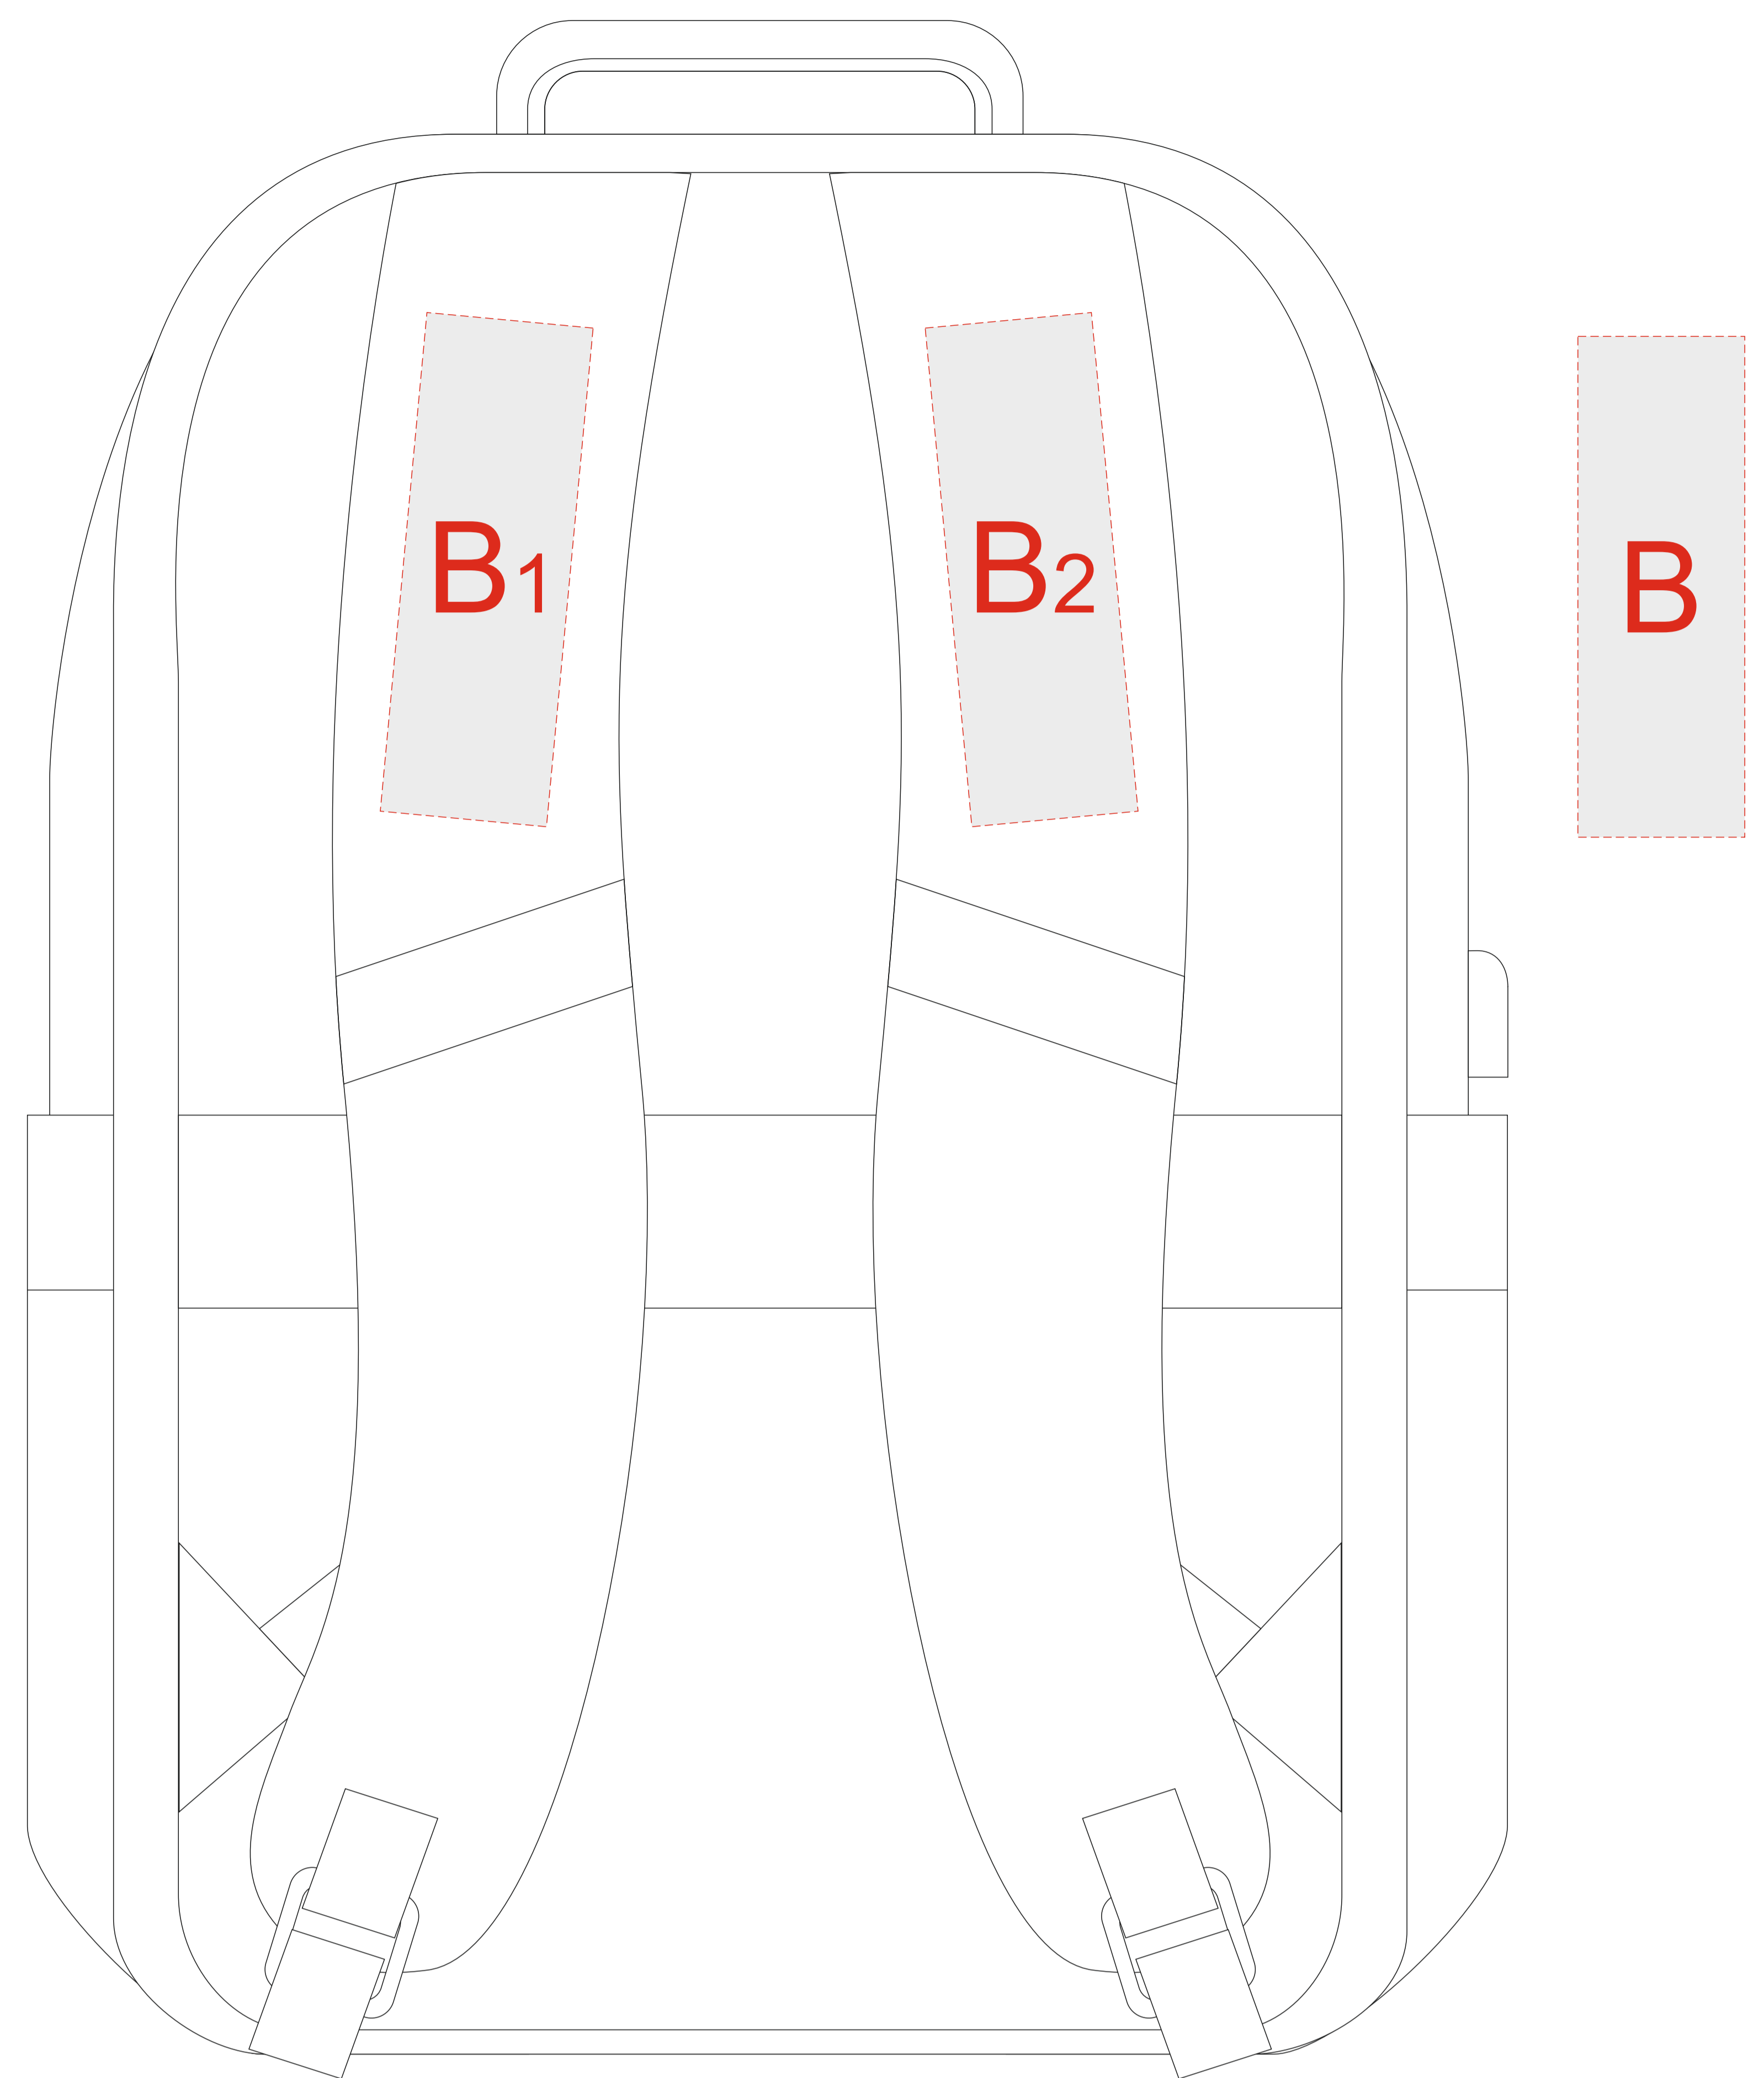

вид спереди

вид сзади

A	Вид нанесения	Макс площадь (Ш*В)
	Термотрансфер	200x200мм
	DTF (текстиль)	200x200мм

B	Вид нанесения	Макс площадь (Ш*В)
	Термотрансфер	40x120мм
	DTF (текстиль)	40x120мм

1:2