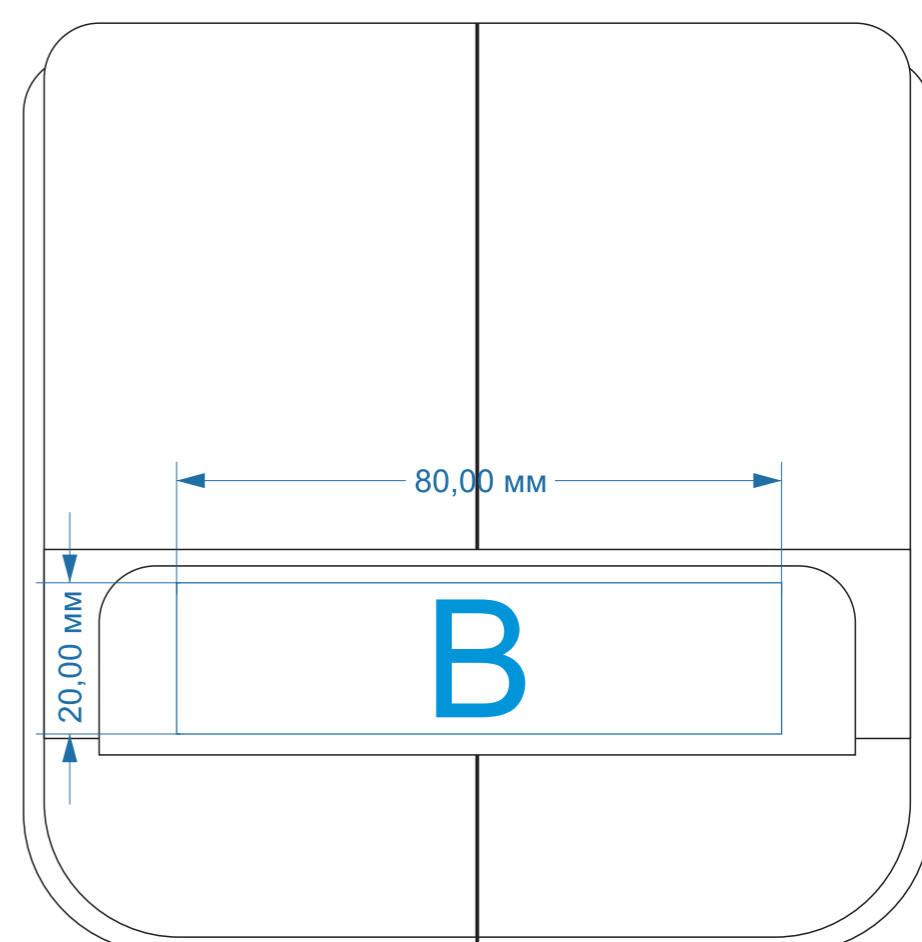

Арт. 660094N,660095N,660096N

вид спереди

вид сбоку
(хлястик)

коробка

Внимание! Нанесение на данном изделии возможно при тираже от 30 шт.

Внимание! Трафаретная печать возможна в 1 цвет - черной, белой или серебряной краской.

A	Вид нанесения	Макс площадь (Ш*В)
	Тиснение (в момент кроя, на стороне поставщика)	140x30мм

B	Вид нанесения	Макс площадь (Ш*В)
	Тиснение (в момент кроя, на стороне поставщика)	80x20мм

C	Вид нанесения	Макс площадь (Ш*В)
	Трафаретная печать 1+0	140x75мм