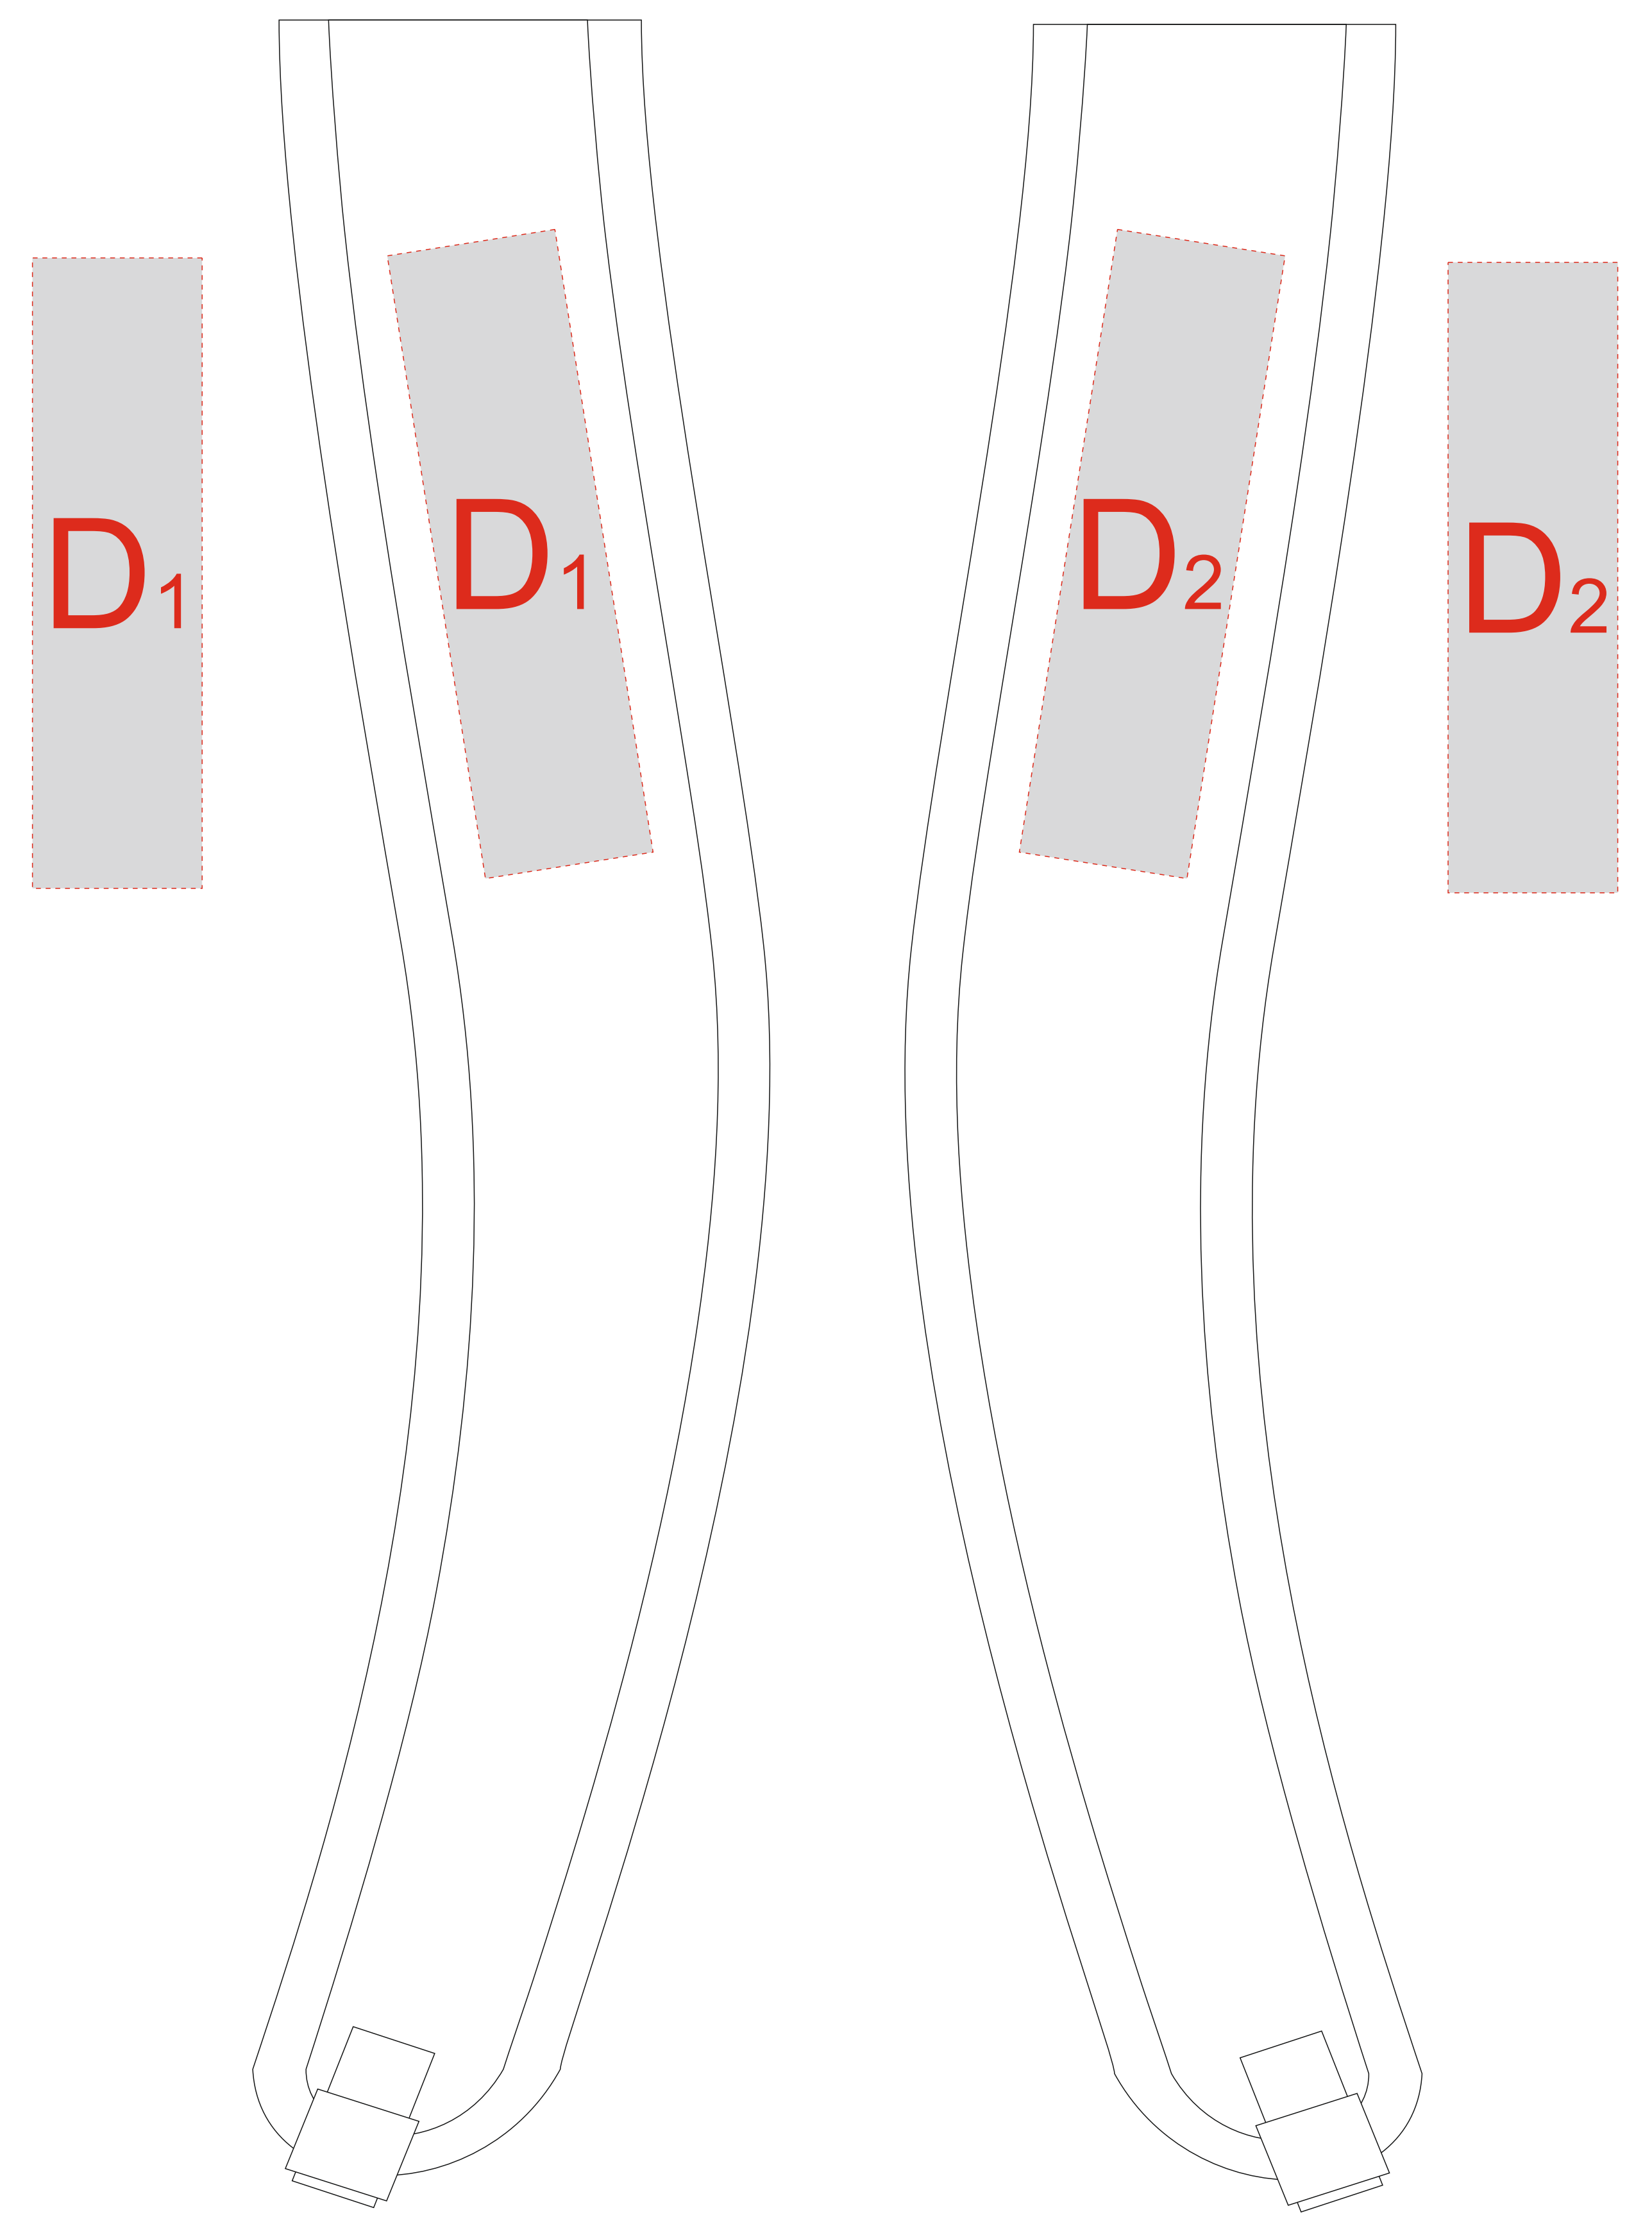

ЛЯМКИ

A	Вид нанесения	Макс площадь (Ш*В)
	Термотрансфер	100x40мм
B	Вид нанесения	Макс площадь (Ш*В)
	Термотрансфер	160x230мм
C	Вид нанесения	Макс площадь (Ш*В)
	Патч	76x76мм
D	Вид нанесения	Макс площадь (Ш*В)
	Термотрансфер	35x130мм

М 1:2