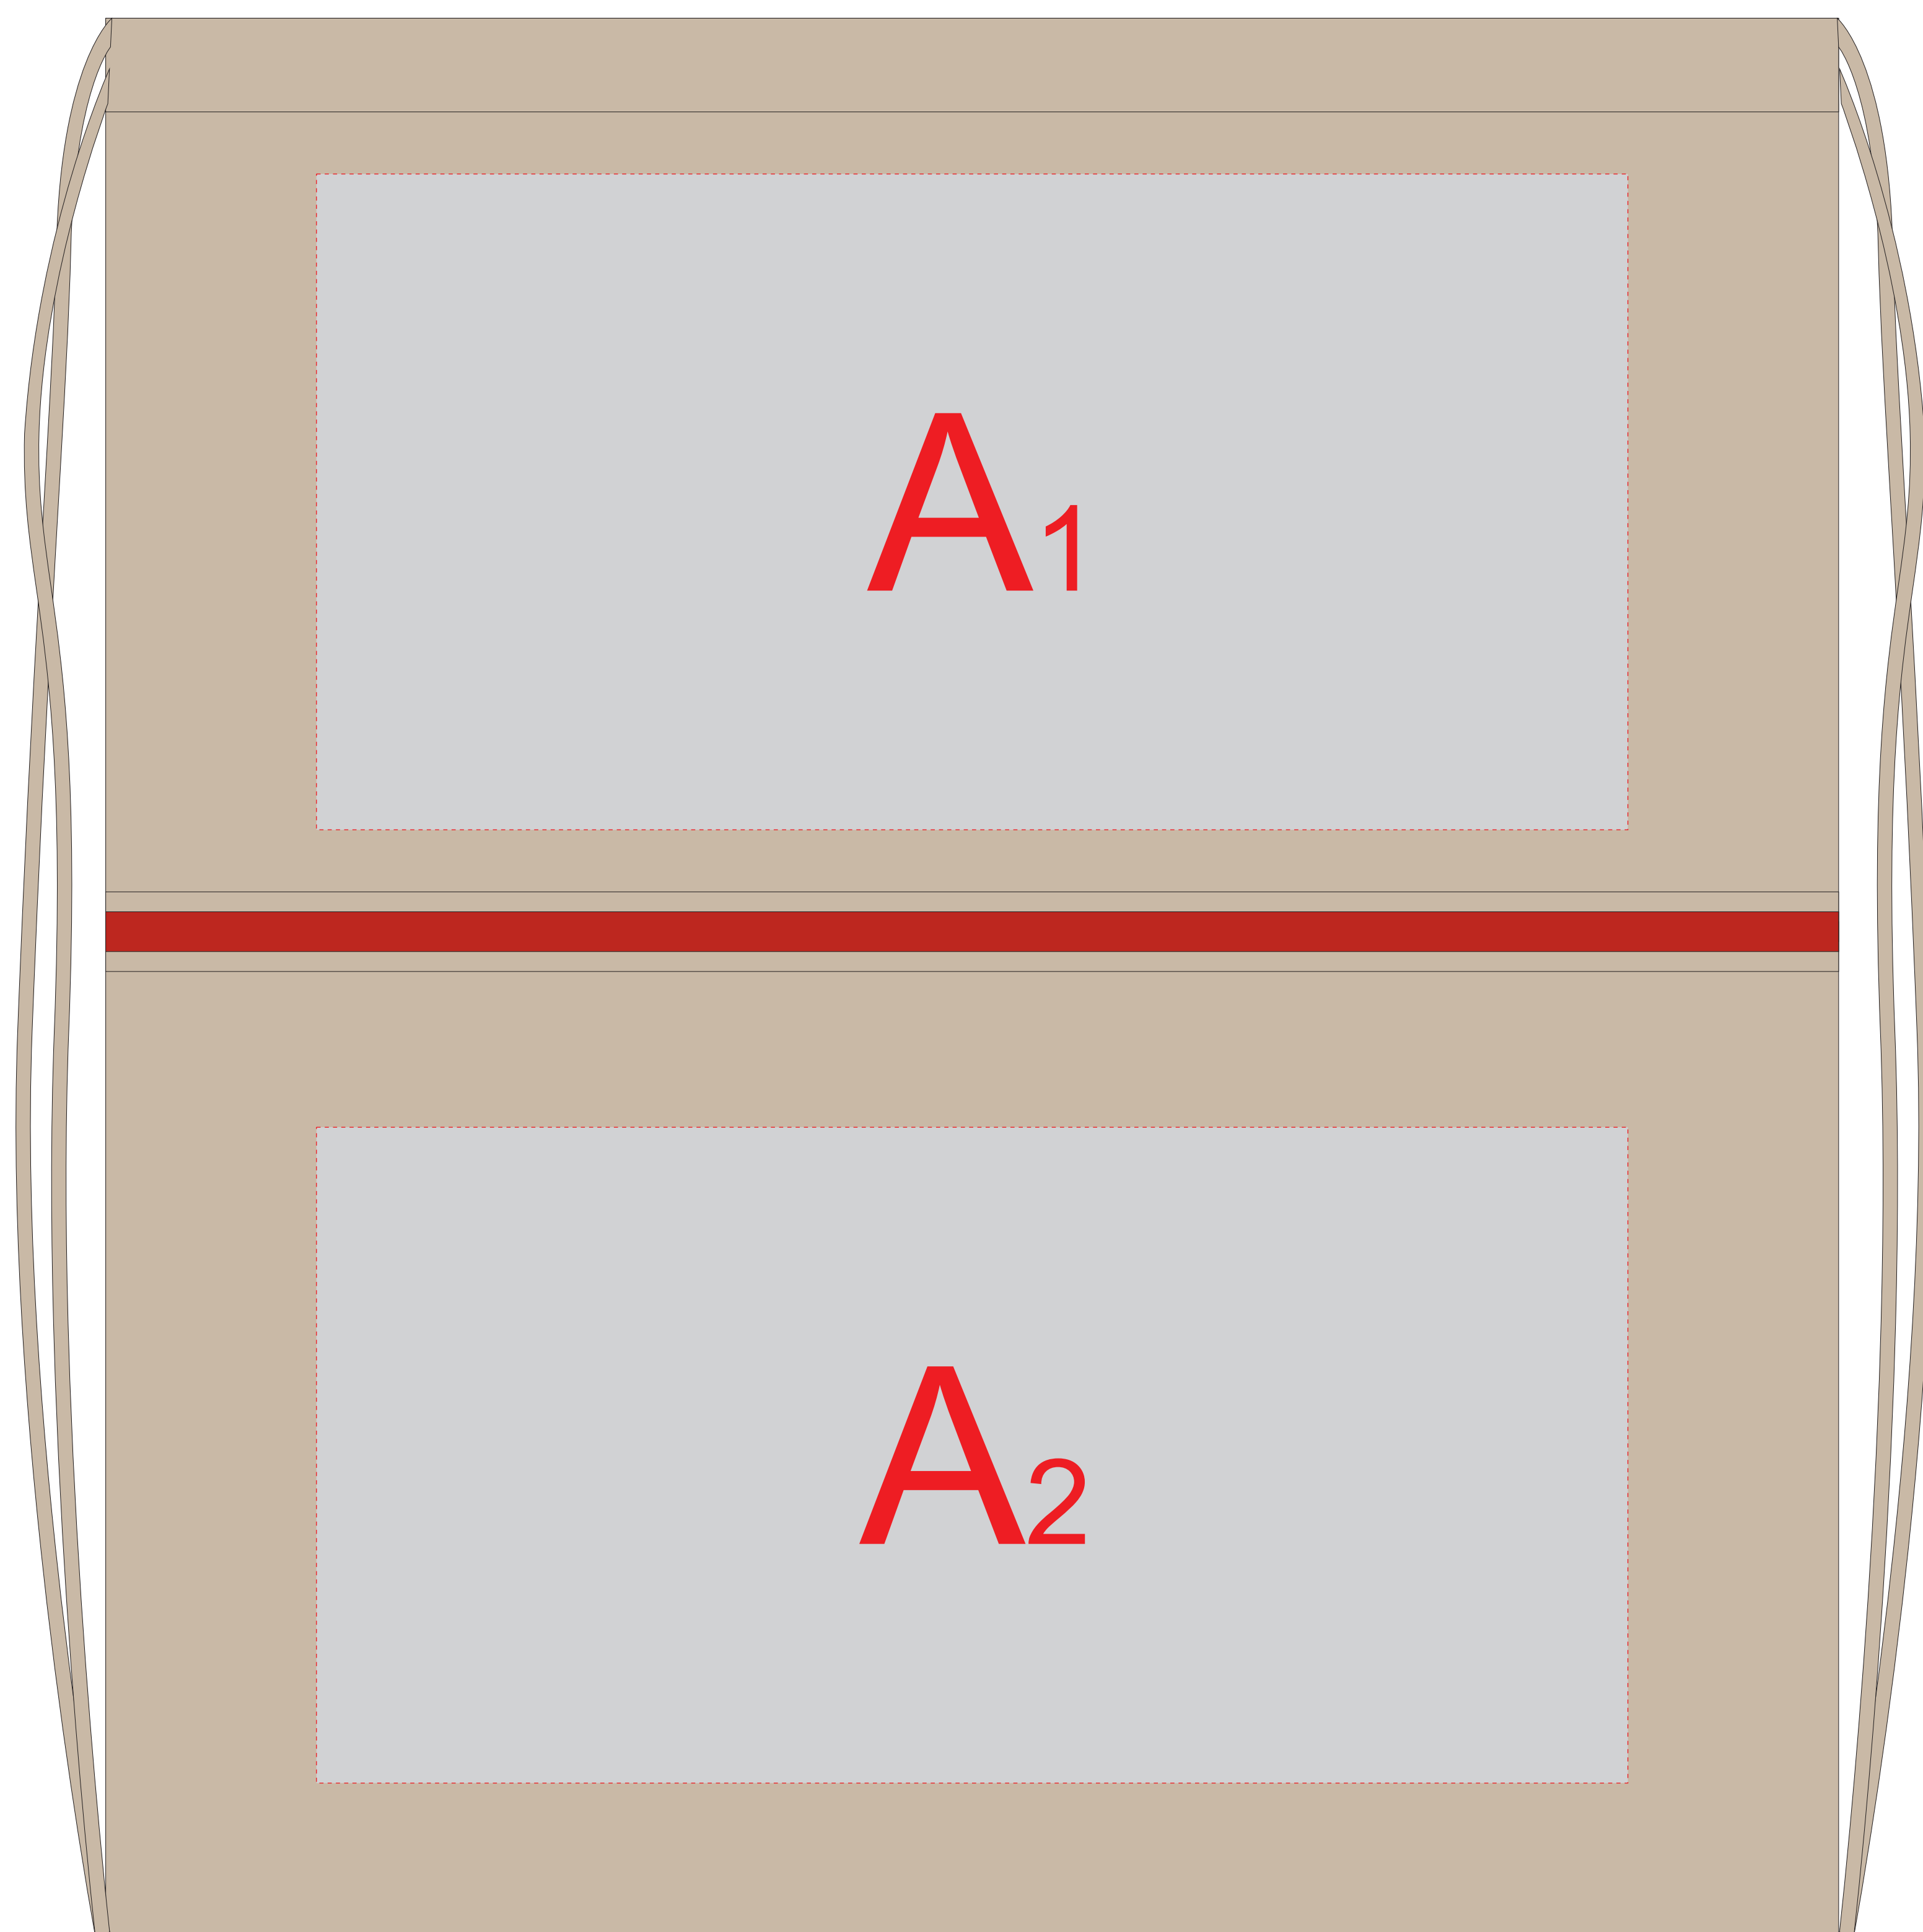

Лицо

Оборот

A	Вид нанесения	Макс площадь (Ш*В)
	Термотрансфер	280x140мм
	Трафаретная печать	280x140мм
	DTF (текстиль)	280x140мм

B	Вид нанесения	Макс площадь (Ш*В)
	Термотрансфер	280x300мм
	Трафаретная печать	280x300мм
	DTF (текстиль)	280x300мм