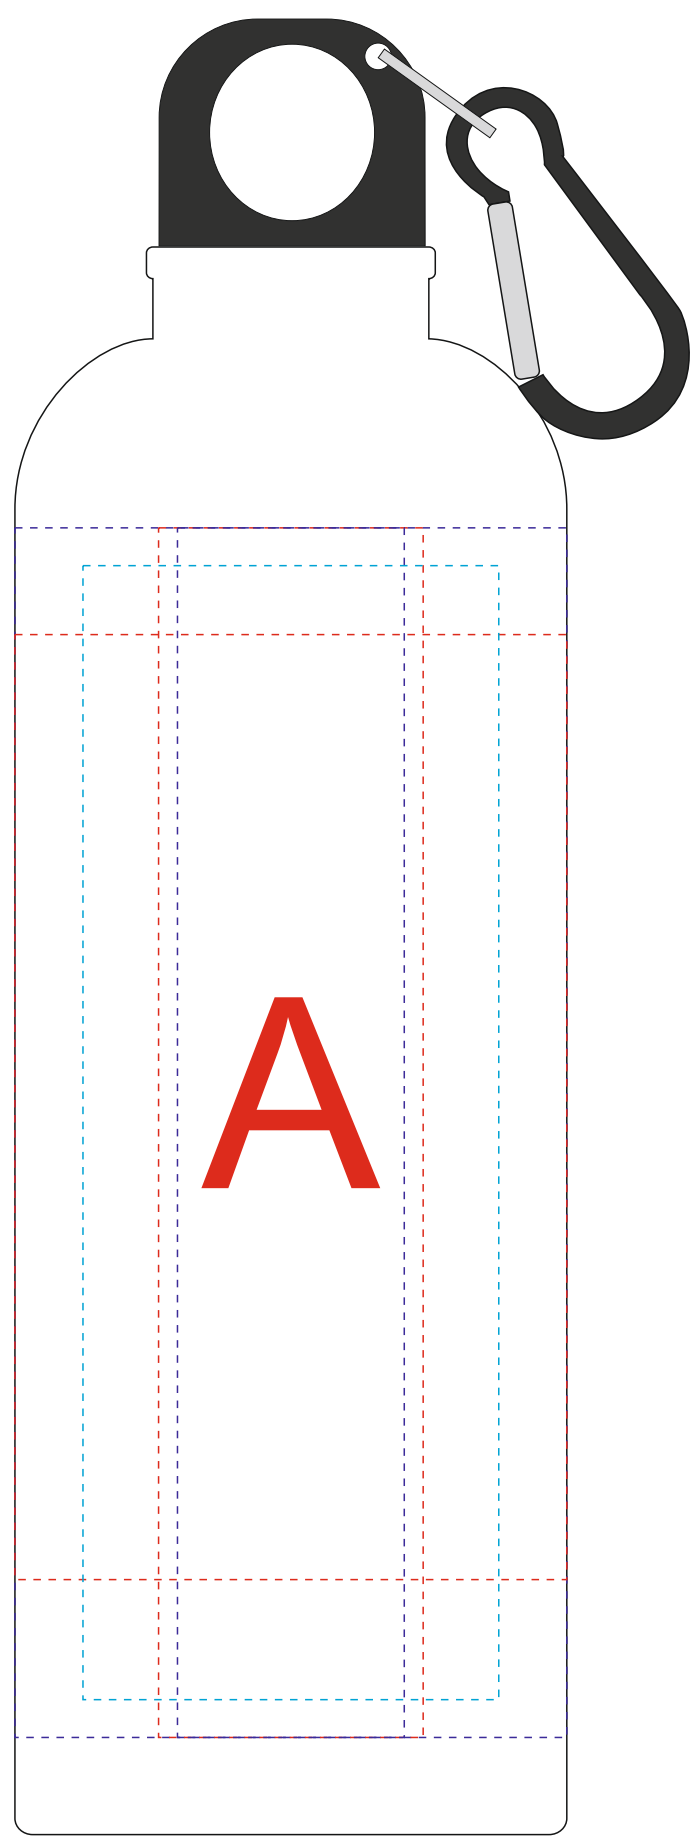

Внимание!

Позиционирование крышки и карабина по отношению к логотипу невозможно ввиду технических особенностей изделия и процесса печати.
Круговая трафаретная печать и круговая гравировка не стыкуются.

	Вид нанесения	Макс площадь (Ш*В)
A	Тампопечать	35x50мм
	Круговая трафаретная печать 1+0	200x125мм
	Гравировка кроме арт.10086081	30x150мм
	Гравировка для арт.10086081	30x100мм
	Гравировка XL (кроме арт.10086081)	55x150мм
	Круговая гравировка кроме арт.10086081	228x150мм
	Круговая гравировка для арт.10086081	228x99мм
	УФ DTF	55x150мм

масштаб 1:2