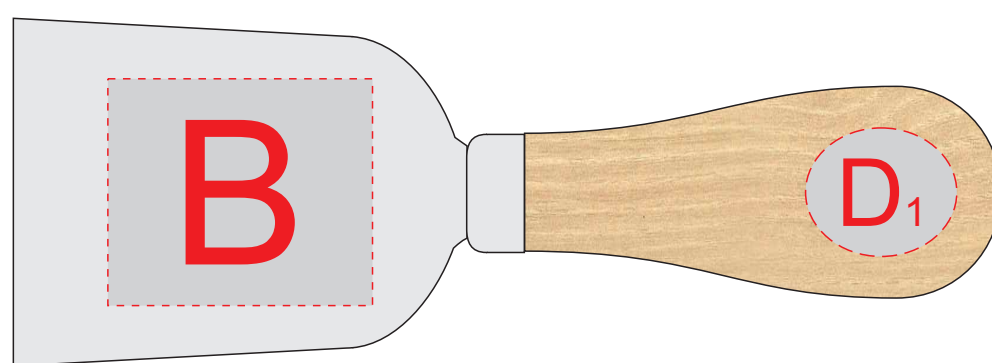

нанесение возможно с двух сторон

подставка

Внимание! Гравировка может быть неоднородной из-за свойств структуры дерева. Рекомендуем делать контурную гравировку.

<b>A</b>	<b>Вид нанесения</b>	<b>Макс площадь (Ш*В)</b>
	Тампопечать	50x50мм
	Гравировка	88x74мм
<b>B</b>	<b>Вид нанесения</b>	<b>Макс площадь (Ш*В)</b>
	Гравировка	35x30мм
<b>C</b>	<b>Вид нанесения</b>	<b>Макс площадь (Ш*В)</b>
	Гравировка	20x15мм
<b>D</b>	<b>Вид нанесения</b>	<b>Макс площадь (Ш*В)</b>
	Гравировка	20x17мм