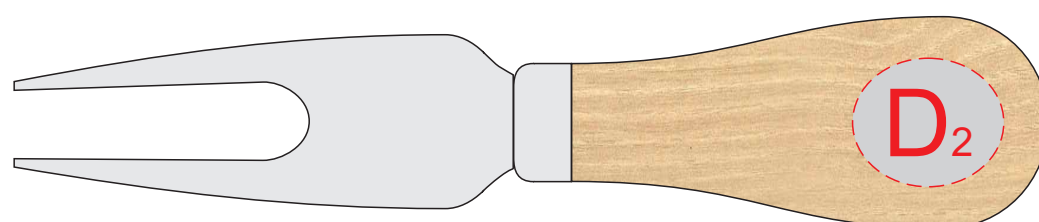

нанесение возможно с двух сторон

подставка

Внимание! Гравировка может быть неоднородной из-за свойств структуры дерева. Рекомендуем делать контурную гравировку.

<b>A</b>	<b>Вид нанесения</b>	<b>Макс площадь (Ш*В)</b>
	Тампопечать	50x50мм
	Гравировка	88x74мм
<b>B</b>	<b>Вид нанесения</b>	<b>Макс площадь (Ш*В)</b>
	Гравировка	35x30мм
<b>C</b>	<b>Вид нанесения</b>	<b>Макс площадь (Ш*В)</b>
	Гравировка	20x15мм
<b>D</b>	<b>Вид нанесения</b>	<b>Макс площадь (Ш*В)</b>
	Гравировка	20x17мм