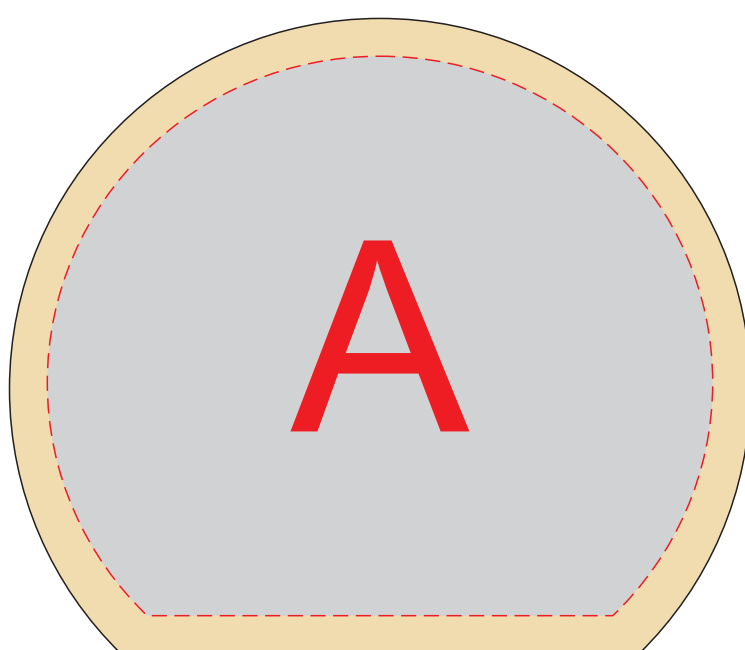

нанесение возможно с двух сторон

подставка

Внимание! Гравировка может быть неоднородной из-за свойств структуры дерева. Рекомендуем делать контурную гравировку.

<b>A</b>	<b>Вид нанесения</b>	<b>Макс площадь (Ш*В)</b>
	Тампопечать	50x50мм
	Гравировка	88x74мм
<b>B</b>	<b>Вид нанесения</b>	<b>Макс площадь (Ш*В)</b>
	Гравировка	35x30мм
<b>C</b>	<b>Вид нанесения</b>	<b>Макс площадь (Ш*В)</b>
	Гравировка	20x15мм
<b>D</b>	<b>Вид нанесения</b>	<b>Макс площадь (Ш*В)</b>
	Гравировка	20x17мм