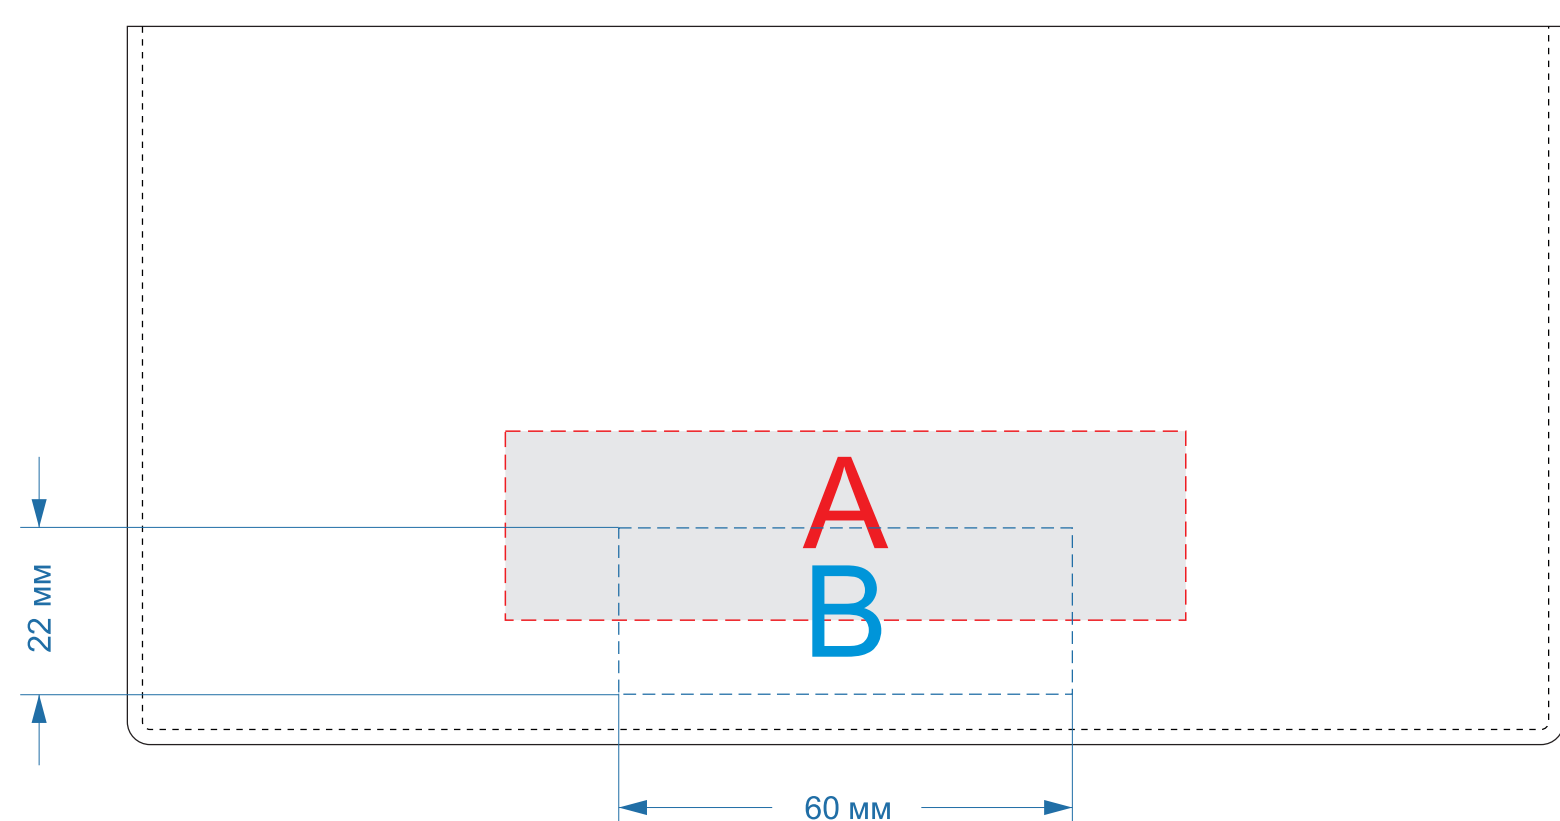

вид спереди

коробка

Внимание! Нанесение на данном изделии возможно при тираже от 30 шт.

Внимание! Трафаретная печать на коробке возможна в 1 цвет - белым, серебряным или золотым цветом

A	Вид нанесения	Макс площадь (Ш*В)
	Тиснение блинт (производство Оазис)	90x25мм
B	Вид нанесения	Макс площадь (Ш*В)
	Тиснение (в момент кроя, на стороне поставщика)	60x22мм
C	Вид нанесения	Макс площадь (Ш*В)
	Тампопечать	45x45мм
	Трафаретная печать 1+0	150x80мм
	Цифровая печать на белой основе	200x100мм