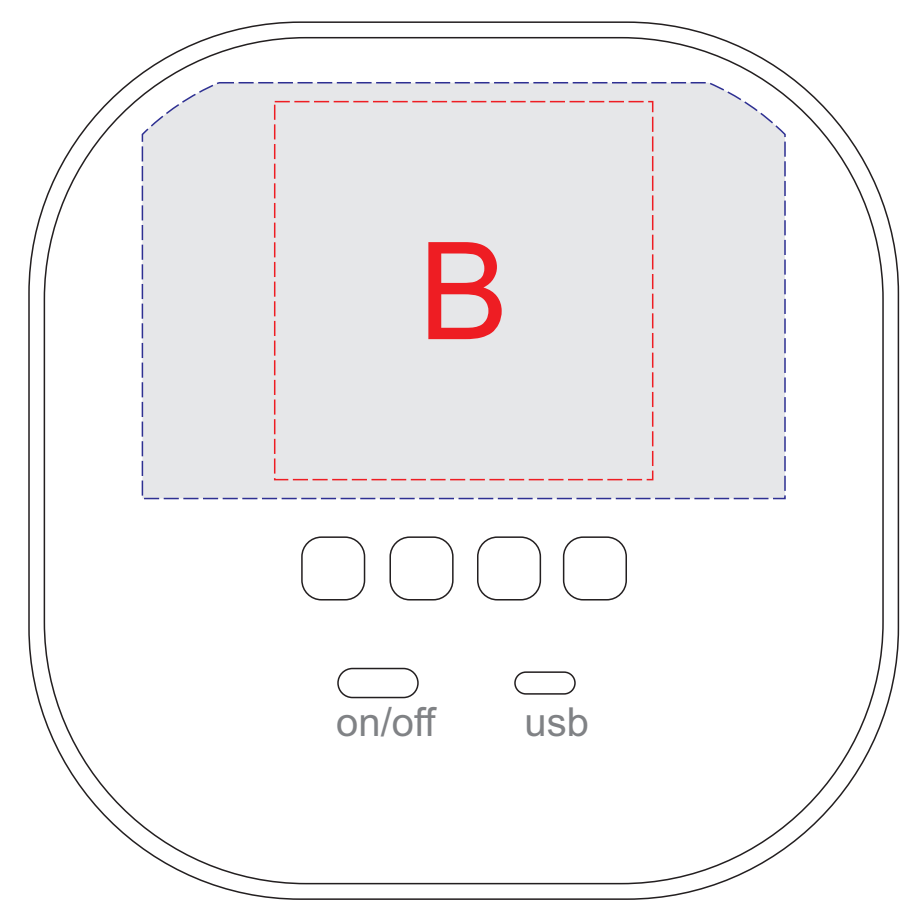

вид слева

вид спереди

вид сверху

вид справа

вид сзади

вид сверху

A	Вид нанесения	Макс площадь (Ш*В)
	Тампопечать	20x40мм
	Смола	25x25мм
	Цифровая печать	26x30мм
	Уф печать	26x40мм
	Уф DTF	26x40мм

B	Вид нанесения	Макс площадь (Ш*В)
	Тампопечать	50x50мм
	Смола	85x55мм
	Цифровая печать	85x55мм
	Уф печать	85x55мм
	Уф DTF	85x55мм

вид слева

вид спереди

вид сверху

вид справа

вид сзади

вид сверху