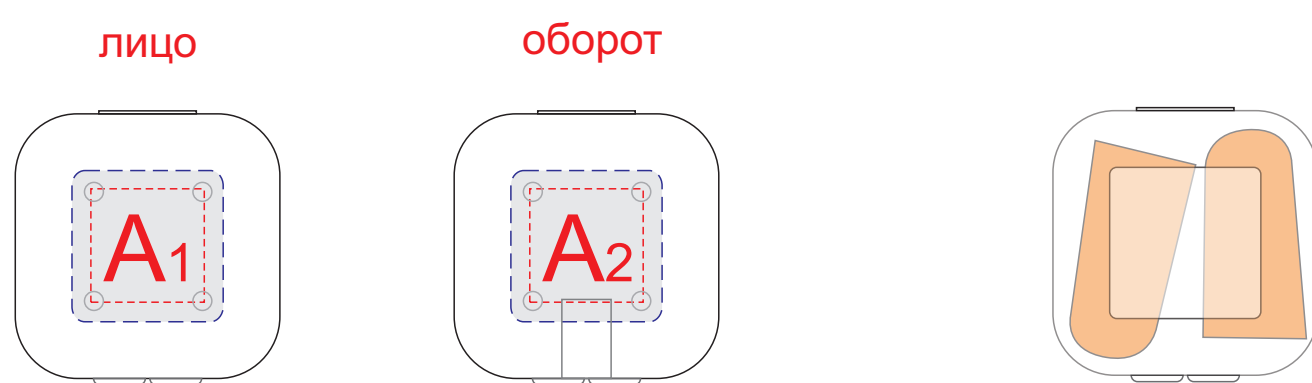

нанесение возможно с обеих сторон

A	Вид нанесения	Макс площадь (Ш*В)
	Термотрансфер	130x90мм

печать возможна на обеих сторонах чехла

A	Вид нанесения	Макс площадь (Ш*В)
	Тампопечать	15x15мм
	Цифровая печать	20x20мм
	Смола	20x20мм

Внимание! Трафаретная печать возможна только в 1 цвет черной, белой или серебристой краской

A	Вид нанесения	Макс площадь (Ш*В)
	Тампопечать	15x15мм

B	Вид нанесения	Макс площадь (Ш*В)
	Тампопечать	15x20мм

C	Вид нанесения	Макс площадь (Ш*В)
	Тампопечать	45x45мм
	Трафаретная печать 1+0	130x120мм

A	Вид нанесения	Макс площадь (Ш*В)
	Уф печать	10x20мм
	Тампопечать	10x20мм

B	Вид нанесения	Макс площадь (Ш*В)
	Уф печать	10x20мм
	Тампопечать	10x20мм

C	Вид нанесения	Макс площадь (Ш*В)
	Смола	15x15мм