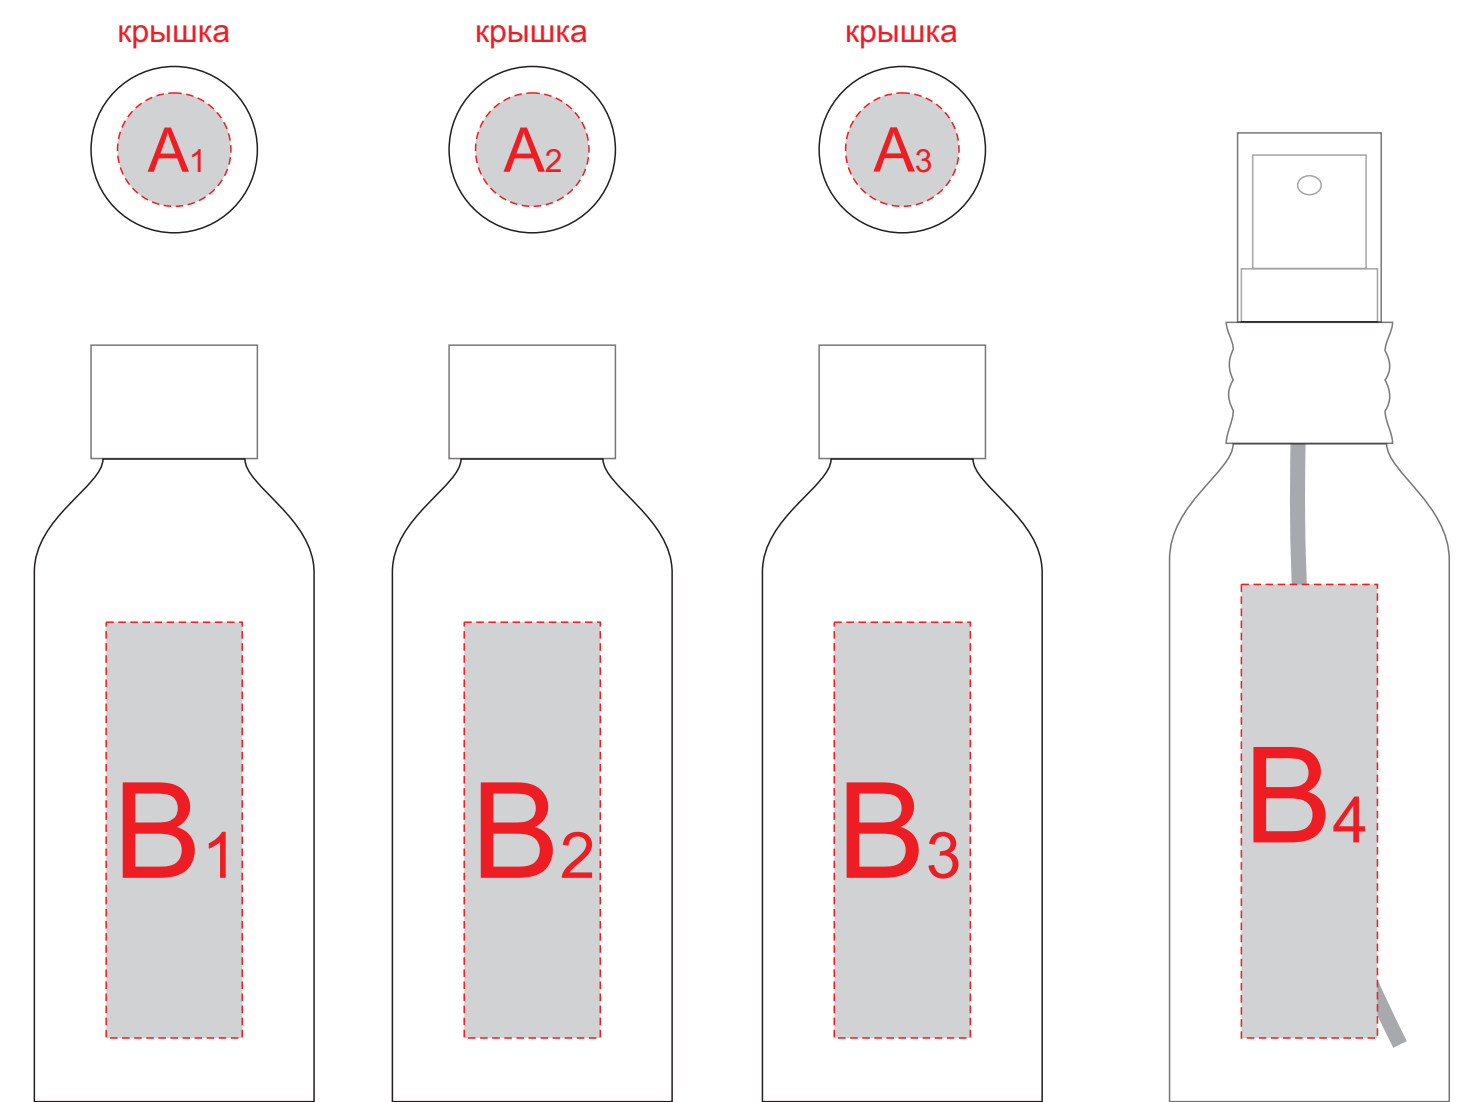

нанесение возможно с обеих сторон

A	Вид нанесения	Макс площадь (Ш*В)
	Термотрансфер	130x90мм

печать возможна на обеих сторонах чехла

A	Вид нанесения	Макс площадь (Ш*В)
	Тампопечать	15x15мм
	Цифровая печать	20x20мм
	Смола	20x20мм

Внимание! Трафаретная печать возможна только в 1 цвет черной, белой или серебристой краской

A	Вид нанесения	Макс площадь (Ш*В)
	Тампопечать	15x15мм

B	Вид нанесения	Макс площадь (Ш*В)
	Тампопечать	15x20мм

C	Вид нанесения	Макс площадь (Ш*В)
	Тампопечать	45x45мм
	Трафаретная печать 1+0	130x120мм

A	Вид нанесения	Макс площадь (Ш*В)
	Уф печать	10x20мм
	Тампопечать	10x20мм

B	Вид нанесения	Макс площадь (Ш*В)
	Уф печать	10x20мм
	Тампопечать	10x20мм

C	Вид нанесения	Макс площадь (Ш*В)
	Смола	15x15мм