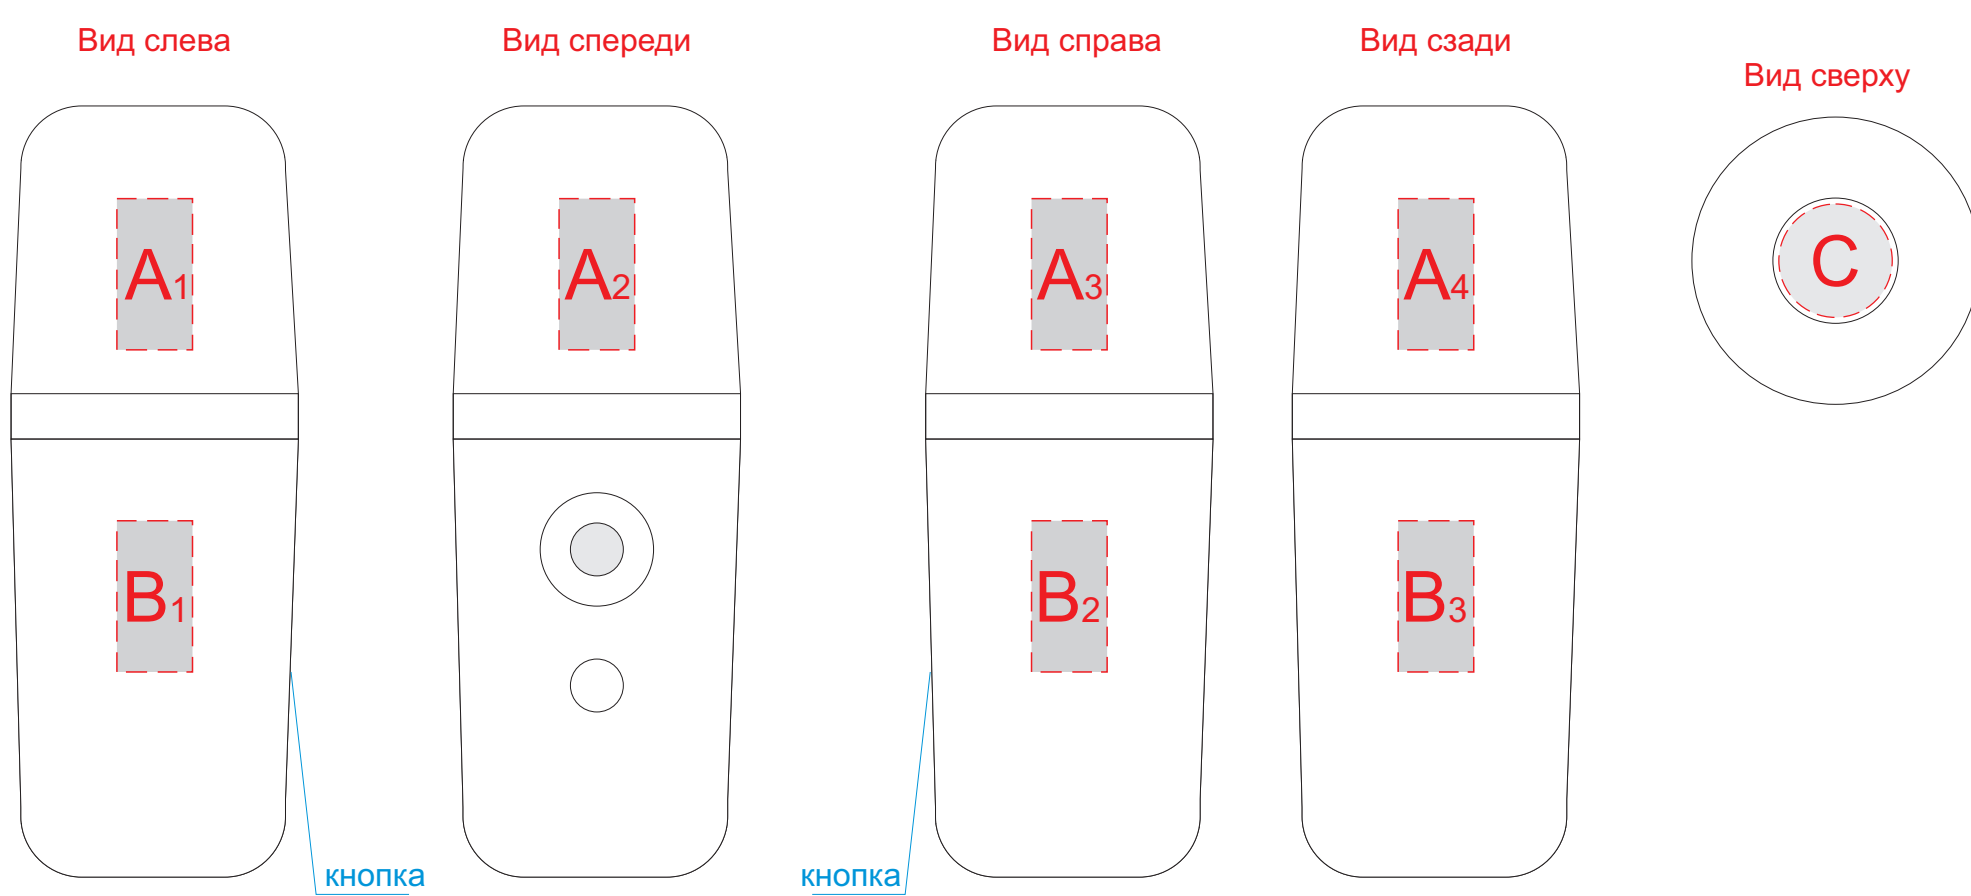

нанесение возможно с обеих сторон

A	Вид нанесения	Макс площадь (Ш*В)
	Термотрансфер	130x90мм

печать возможна на обеих сторонах чехла

A	Вид нанесения	Макс площадь (Ш*В)
	Тампопечать	15x15мм
	Цифровая печать	20x20мм
	Смола	20x20мм

Внимание! Трафаретная печать возможна только в 1 цвет черной, белой или серебристой краской

A	Вид нанесения	Макс площадь (Ш*В)
	Тампопечать	15x15мм

B	Вид нанесения	Макс площадь (Ш*В)
	Тампопечать	15x20мм

C	Вид нанесения	Макс площадь (Ш*В)
	Тампопечать	45x45мм
	Трафаретная печать 1+0	130x120мм

A	Вид нанесения	Макс площадь (Ш*В)
	Уф печать	10x20мм
	Тампопечать	10x20мм

B	Вид нанесения	Макс площадь (Ш*В)
	Уф печать	10x20мм
	Тампопечать	10x20мм

C	Вид нанесения	Макс площадь (Ш*В)
	Смола	15x15мм