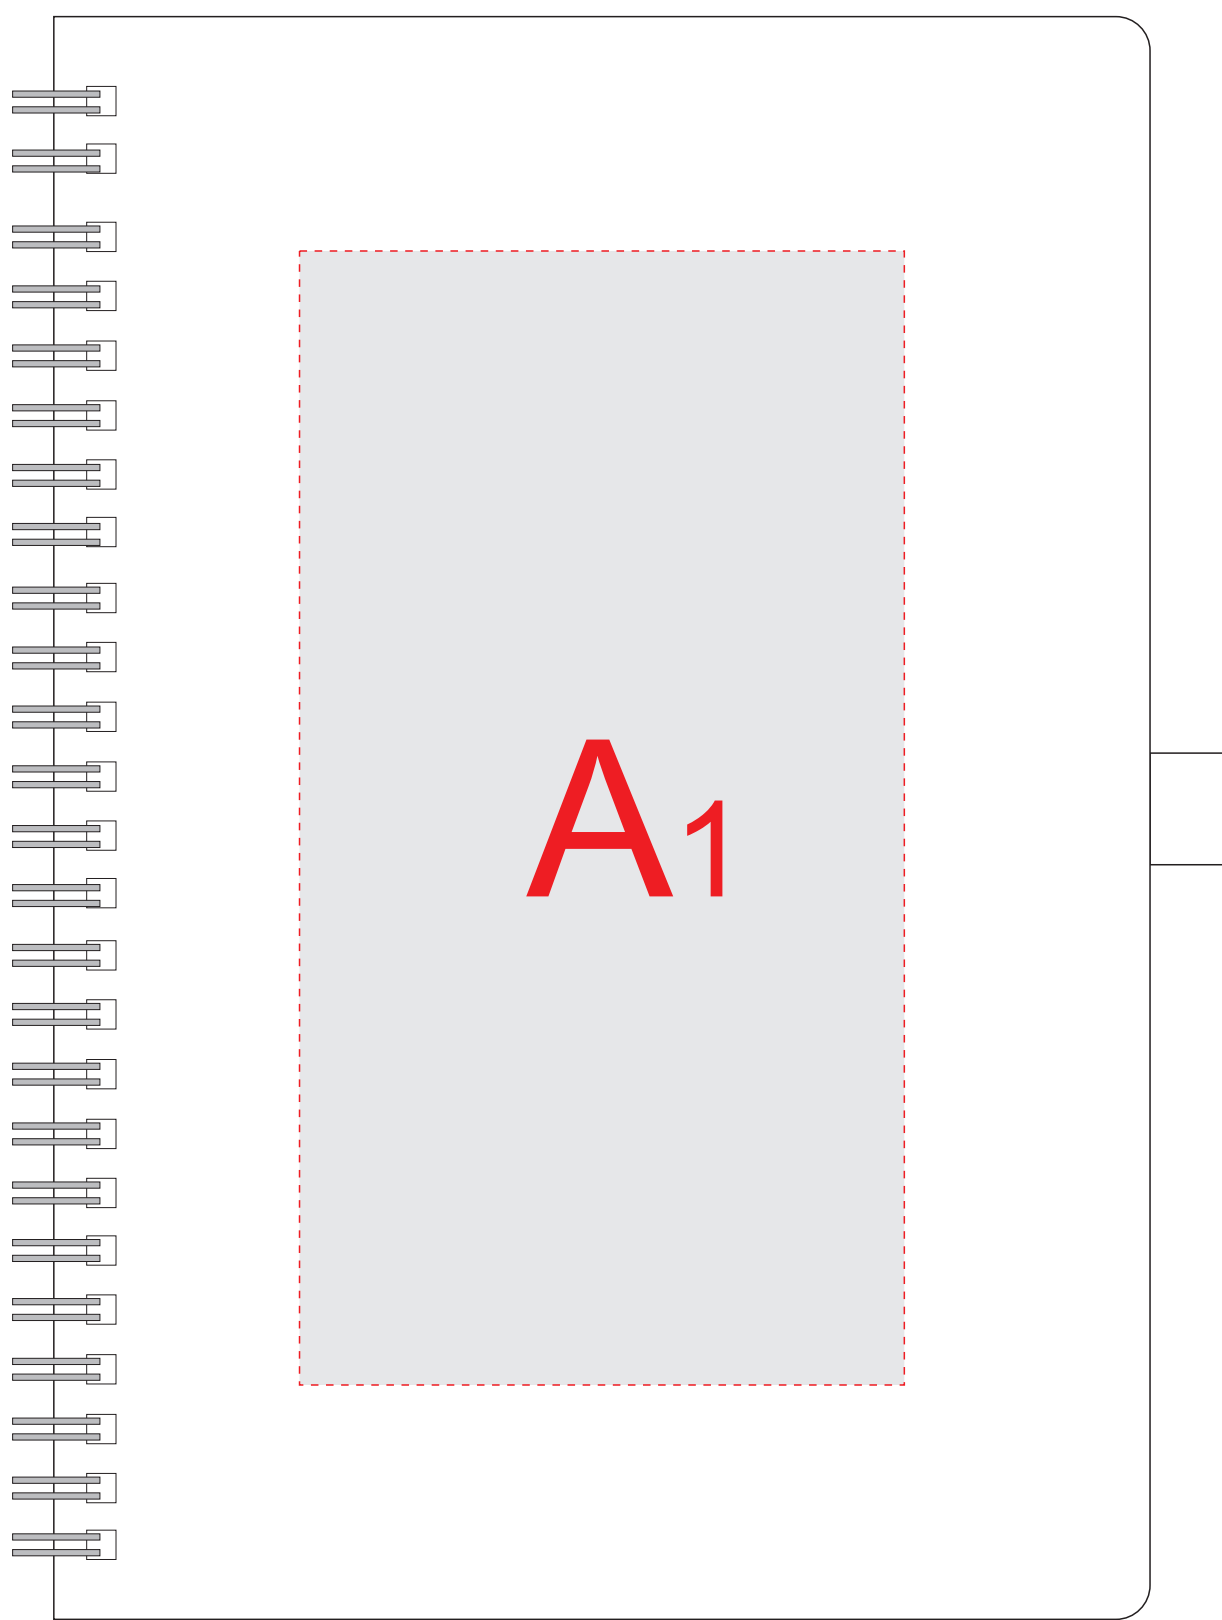

# Арт 1143022

Внимание! При использовании метода тампопечати на блокноте возможна небольшая непропечатка из-за неровной текстуры материала. В макете рекомендуется использовать крупные элементы дизайна.

лицо

оборот

<b>A</b>	Вид нанесения	Макс площадь (Ш*В)
	Тампопечать	45x45мм
<b>B</b>	Вид нанесения	Макс площадь (Ш*В)
	Тампопечать	45x5мм
<b>C</b>	Вид нанесения	Макс площадь (Ш*В)
	Тампопечать	45x5мм