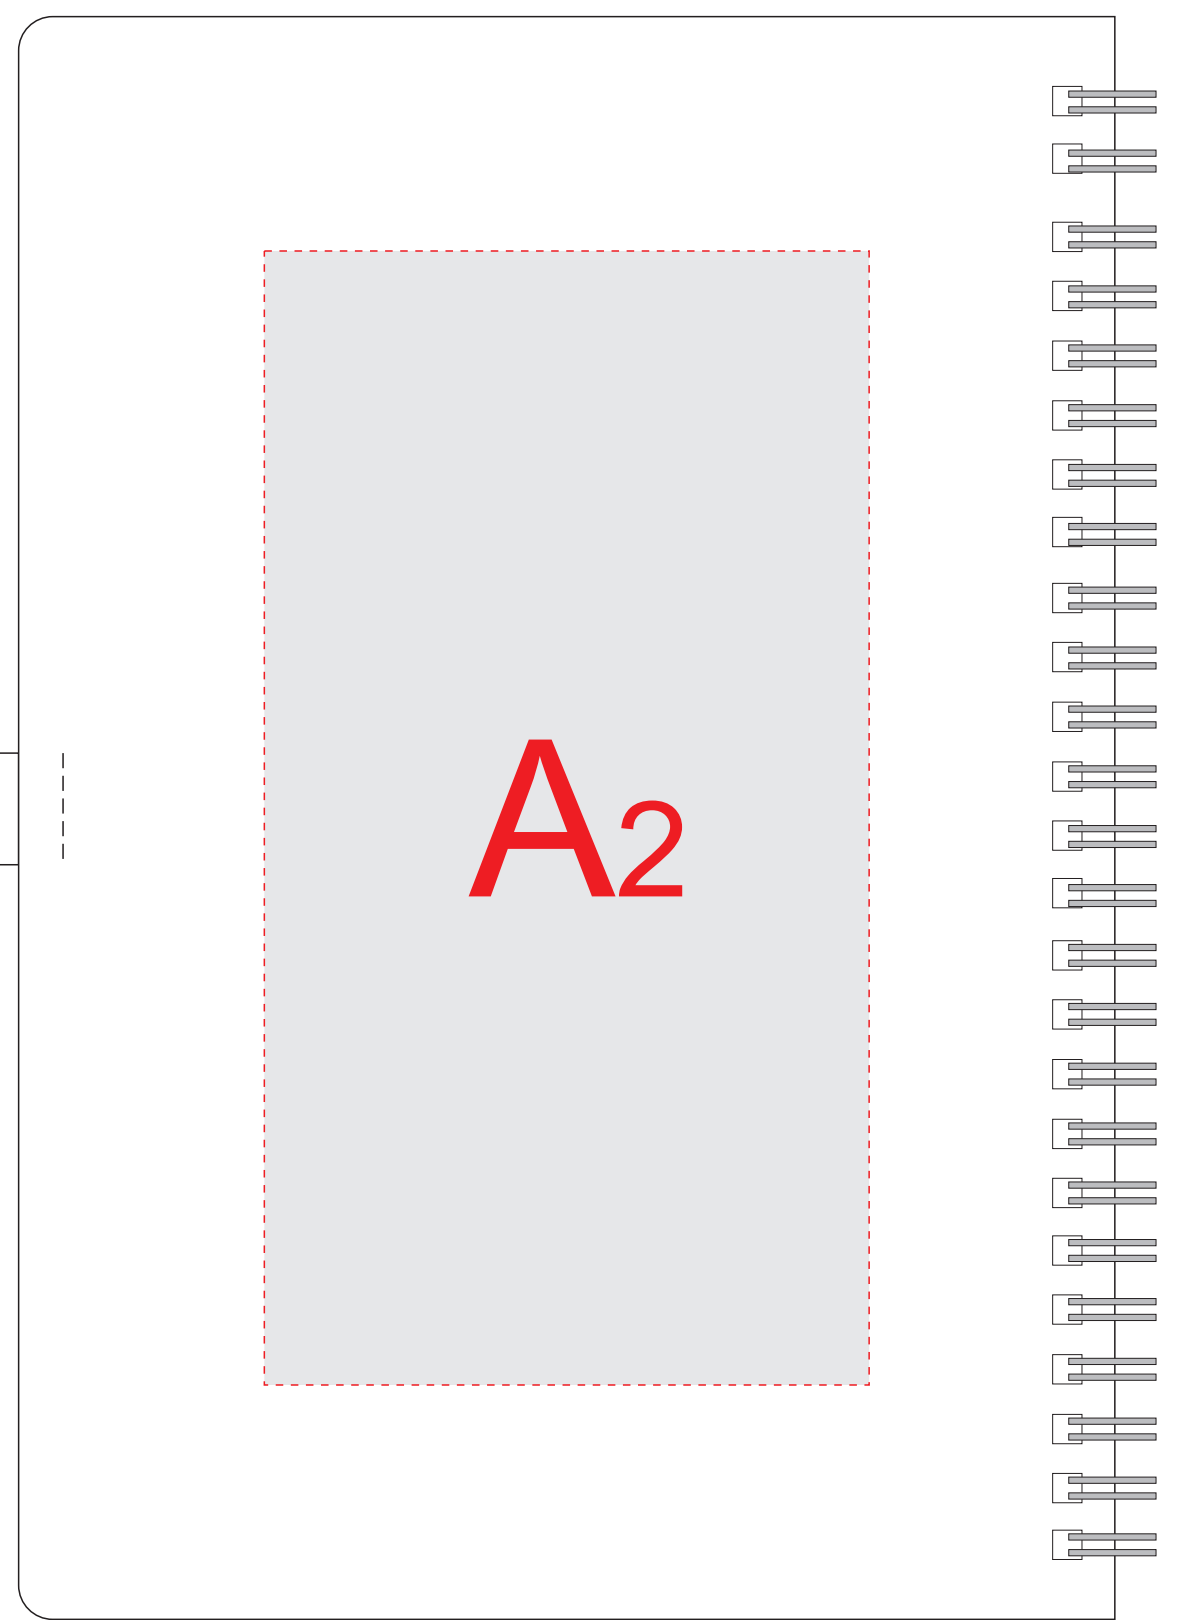

# Арт 1143022

Внимание! При использовании метода тампопечати на блокноте возможна небольшая непропечатка из-за неровной текстуры материала. В макете рекомендуется использовать крупные элементы дизайна.

лицо

оборот

<b>A</b>	Вид нанесения	Макс площадь (Ш*В)
	Тампопечать	45x45мм
<b>B</b>	Вид нанесения	Макс площадь (Ш*В)
	Тампопечать	45x5мм
<b>C</b>	Вид нанесения	Макс площадь (Ш*В)
	Тампопечать	45x5мм