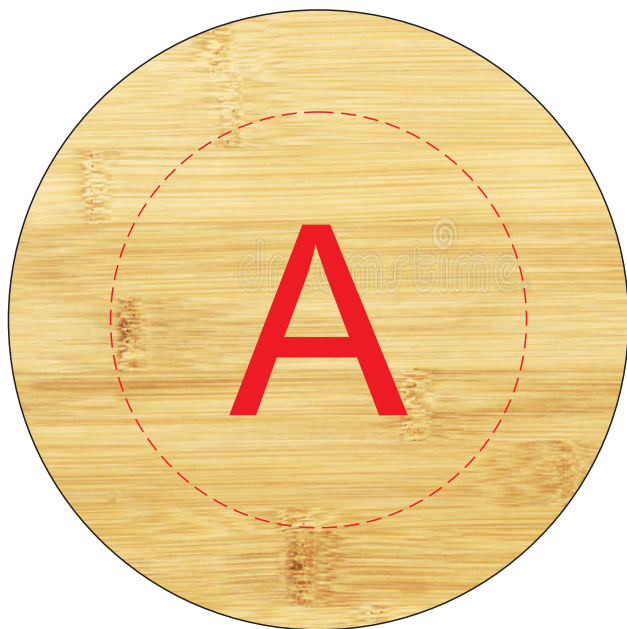

Арт. 949511

Внимание! из-за особенностей структуры дерева при тампопечати возможна непропечатка, гравировка будет неоднородная - рекомендуем делать контурную гравировку

	Вид нанесения	Макс площадь (Ш*В)
	Тампопечать 1+0	45x45мм
	Гравировка	55x55мм
	УФ DTF	55x55мм